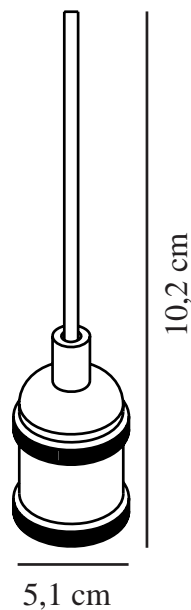

AVRA | SUSPENSION | LAITON

84800025

nordlux®

Tension (V): 220-240 Volt
Protection IP: IP20
Puissance maximale de l'ampoule (W): 60
Classe (Classe 1, Classe 2, Classe 3): Classe 2 (Double isolation)
Culot d'ampoule: E27
: Yes with compatible bulb
Connexion parallèle: False

Matière première: Métal
Matériau secondaire: Matière plastique
Couleur du câble: Noir
Longueur du câble (cm): 200
Matériau de surface du câble: Textile
Le câble est-il remplaçable: False
Couleur: Laiton

Hauteur (cm): 10.5
Longueur (cm): 5
EAN: 5701581345782
TUN: 1850660
Numéro d'article: 84800025
Pièces par unité d'emballage: 3
Hauteur de la boîte de vente (cm): 14
Largeur de la boîte de vente (cm): 13

Profondeur de la boîte de vente (cm): 13
Volume de la boîte de vente m³: 0.0024
Poids net du produit (kg): 0.28

• Style industriel • Concevez votre propre luminaire avec une ampoule décorative

Suspension à l'aspect patiné de la série Avra. Avra s'adapte à toutes les décorations intérieures. Elle est livrée avec un cordon en tissu noir qui offre une finition soignée à la lampe. S'utilise sans abat-jour avec une grosse ampoule décorative. Elle convient parfaitement dans un couloir ou dans un groupe de plusieurs suspensions au-dessus de la table à manger.