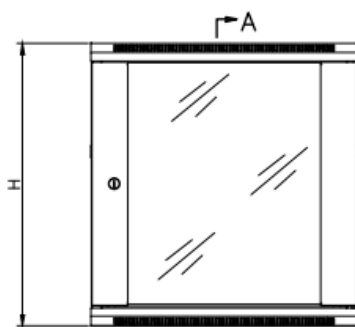

COFFRET MURAL XeLAN 600MM

Vue éclatée

front door(glass)