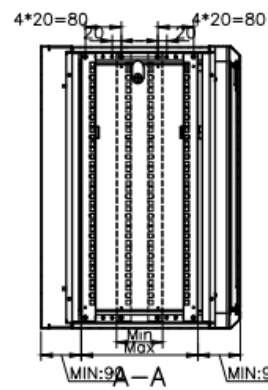

Caractéristiques du produit

Caractéristiques	Valeur
Niveau de montage	avant et arrière
Modèle	avec cadre fixe
Finition de la barre profilée	en forme de L
Nombre de portes	1
Type d'aération	passif
Largeur	600 mm
Hauteur	501/635/769/901/1037mm
Profondeur	600 mm
Dimension	501/635/769/1037mm
Nombre d'unités en hauteur (U)	9/12/15/18/21

Normes applicables

Norme	Détails
BS EN 60297-3-100:2009	Structures mécaniques pour équipement électronique. Dimension de structures mécaniques des séries 482,6 mm (19 po) Dimensions de base des panneaux avant, sous-baies, châssis, baies et armoires
BS 3193:2008	Spécifications pour panneaux en verre trempé thermiquement pour usage dans les applications résidentielles

COFFRET MURAL XeLAN 600MM

Images du produit

COFFRET MURAL XeLAN 600MM

Vue éclatée

front door(glass)

side

COFFRET MURAL XeLAN 600MM

COFFRET MURAL XeLAN 600MM

Dessins de produits

Références produits XeLAN

Référence du produit	Description
XECOFF9U6	Coffret mural 9U noir 600mm de profondeur
XECOFF12U6	Coffret mural 12U noir 600mm de profondeur
XECOFF15U6	Coffret mural 15U noir 600mm de profondeur
XECOFF18U6	Coffret mural 18U noir 600mm de profondeur
XECOFF21U6	Coffret mural 21U noir 600mm de profondeur