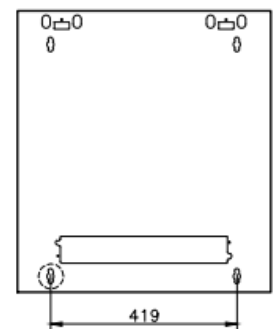

Normes applicables

Norme	Détails
BS EN 60297-3-100:2009	Structures mécaniques pour équipement électronique. Dimension de structures mécaniques des séries 482,6 mm (19 po) Dimensions de base des panneaux avant, sous-baies, châssis, baies et armoires
BS 3193:2008	Spécifications pour panneaux en verre trempé thermiquement pour usage dans les applications résidentielles

COFFRET MURAL XeLAN 600MM

Images du produit

COFFRET MURAL XeLAN 600MM

Vue éclatée

front door(glass)

side

COFFRET MURAL XeLAN 600MM

COFFRET MURAL XeLAN 600MM