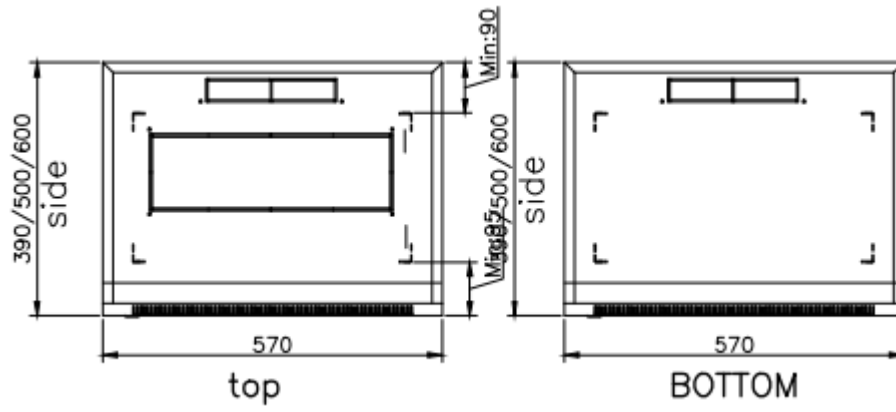

Caractéristiques du produit

Caractéristiques	Valeur
Niveau de montage	avant et arrière
Modèle	avec cadre fixe
Finition de la barre profilée	en forme de L
Nombre de portes	1
Type d'aération	passif
Largeur	600 mm
Hauteur	501/635/769/901/1037mm
Profondeur	600 mm
Dimension	501/635/769/1037mm
Nombre d'unités en hauteur (U)	9/12/15/18/21

Normes applicables

Norme	Détails
BS EN 60297-3-100:2009	Structures mécaniques pour équipement électronique. Dimension de structures mécaniques des séries 482,6 mm (19 po) Dimensions de base des panneaux avant, sous-baies, châssis, baies et armoires
BS 3193:2008	Spécifications pour panneaux en verre trempé thermiquement pour usage dans les applications résidentielles

COFFRET MURAL XeLAN 600MM

Images du produit

COFFRET MURAL XeLAN 600MM

Vue éclatée

front door(glass)

side

COFFRET MURAL XeLAN 600MM

COFFRET MURAL XeLAN 600MM