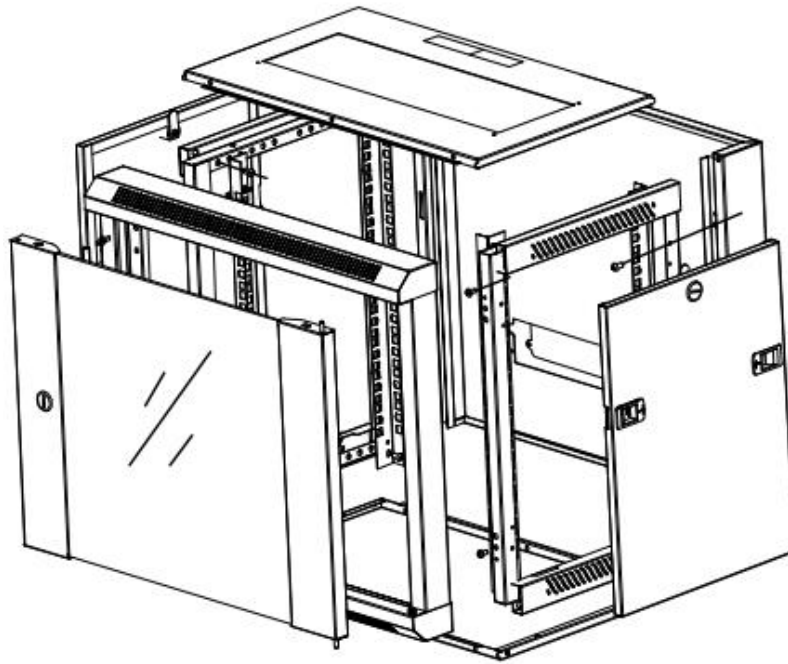

Normes applicables

Norme	Détails
BS EN 60297-3-100:2009	Structures mécaniques pour équipement électronique. Dimension de structures mécaniques des séries 482,6 mm (19 po) Dimensions de base des panneaux avant, sous-baies, châssis, baies et armoires
BS 3193:2008	Spécifications pour panneaux en verre trempé thermiquement pour usage dans les applications résidentielles

COFFRET MURAL XeLAN 600MM

Images du produit

COFFRET MURAL XeLAN 600MM

Vue éclatée

front door(glass)

side

COFFRET MURAL XeLAN 600MM

COFFRET MURAL XeLAN 600MM