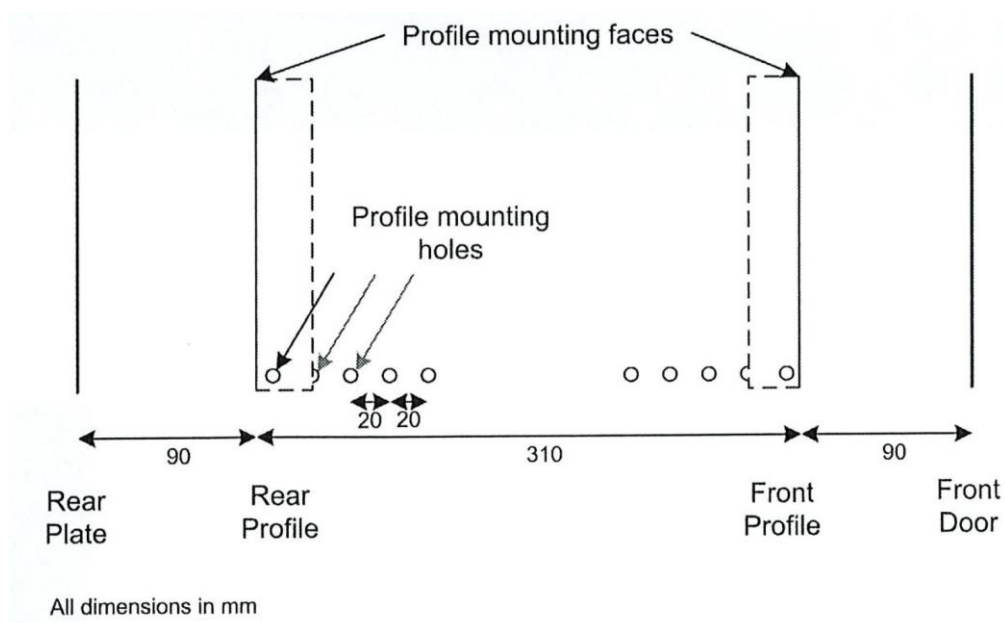

COFFRET MURAL XeLAN 600MM

Dessins de produits

Références produits XeLAN

Référence du produit	Description
XECOFF9U6	Coffret mural 9U noir 600mm de profondeur
XECOFF12U6	Coffret mural 12U noir 600mm de profondeur
XECOFF15U6	Coffret mural 15U noir 600mm de profondeur
XECOFF18U6	Coffret mural 18U noir 600mm de profondeur
XECOFF21U6	Coffret mural 21U noir 600mm de profondeur