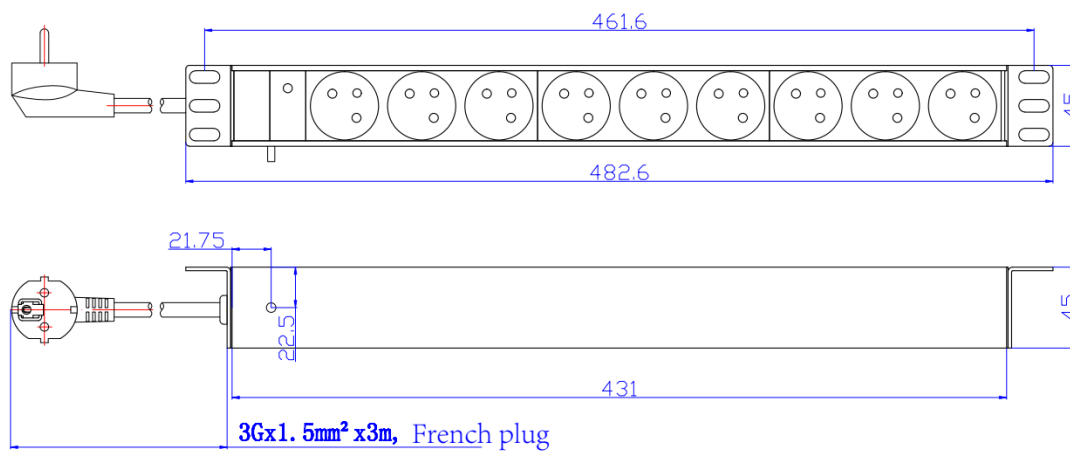

Information produit

| Caractéristiques | Valeur |
|-------------------------------------|-----------------------------------|
| dimension de fixation | 482.6 |
| montage | horizontal/vertical |
| raccordement électrique | cordon de raccordement avec prise |
| finition du raccordement électrique | NFC (2 Pin DIN49441) |
| longueur | cordon d'alimentation de 3 m |
| nombre d'autres prises de courant | 8 ou 9 (NFC 2 Pin DIN49441) |
| largeur(mm) | 45 |
| Hauteur(mm) | 45 |

Accessoires inclus

| Accessoires | Quantité |
|----------------------|----------|
| 4 fixations M6 | x4 |
| Notice d'utilisation | x1 |
| Câble de terre 6 mm | x1 |

BANDEAUX MULTIPRISES XeLAN

Schéma produit 8pc

Schéma produit 9pc

Dimensions en mm

BANDEAUX MULTIPRISES XeLAN

Normes applicables

| Normes applicables | Détails |
|--------------------|---|
| RoHS | Restriction concernant les substances dangereuses - conforme |
| NFC61 314:2017 | Connecteurs et prises de courant pour usages domestiques et analogues - 6 A/250 V et 16 A/250 V |