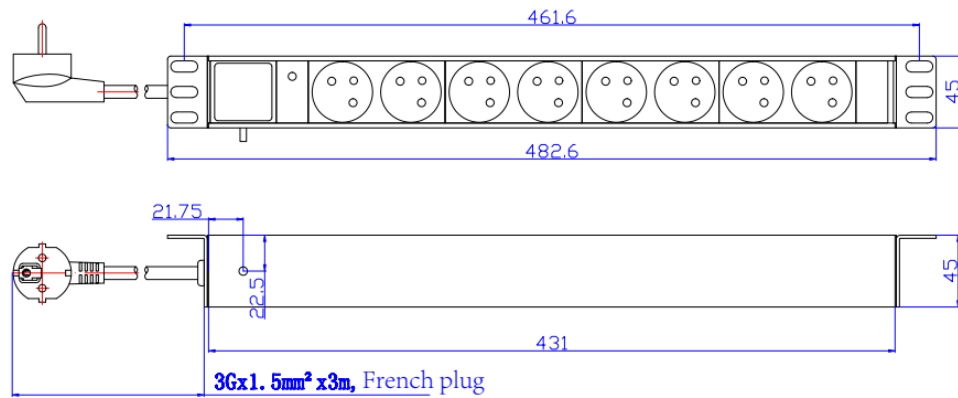

Information produit

| Caractéristiques | Valeur |
|-------------------------------------|-----------------------------------|
| dimension de fixation | 482.6 |
| montage | horizontal/vertical |
| raccordement électrique | cordon de raccordement avec prise |
| finition du raccordement électrique | NFC (2 Pin DIN49441) |
| longueur | cordon d'alimentation de 3 m |
| nombre d'autres prises de courant | 8 ou 9 (NFC 2 Pin DIN49441) |
| largeur(mm) | 45 |
| Hauteur(mm) | 45 |

Accessoires inclus

| Accessoires | Quantité |
|----------------------|----------|
| 4 fixations M6 | x4 |
| Notice d'utilisation | x1 |
| Câble de terre 6 mm | x1 |

BANDEAUX MULTIPRISES XeLAN

Schéma produit 8pc

Schéma produit 9pc

Dimensions en mm

BANDEAUX MULTIPRISES XeLAN

Normes applicables

| Normes applicables | Détails |
|--------------------|---|
| RoHS | Restriction concernant les substances dangereuses - conforme |
| NFC61 314:2017 | Connecteurs et prises de courant pour usages domestiques et analogues - 6 A/250 V et 16 A/250 V |