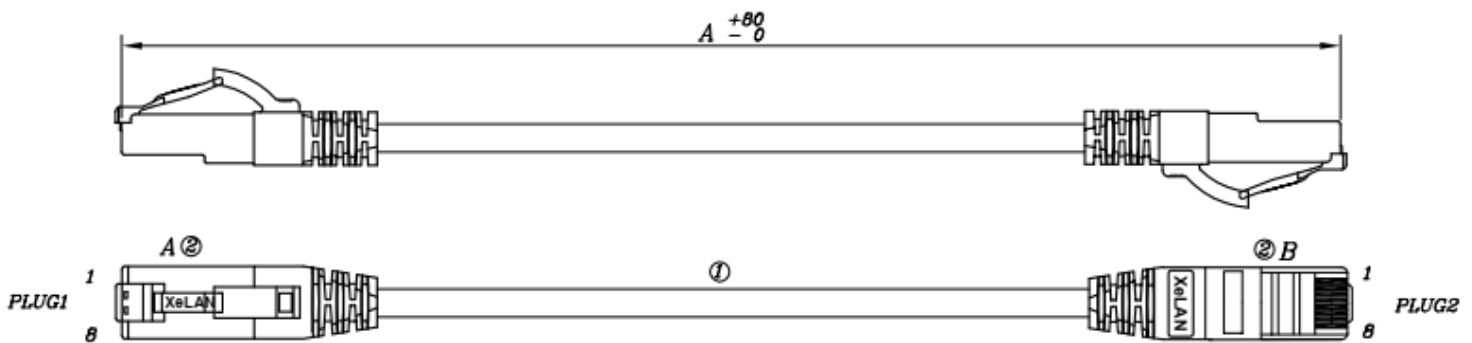

CORDONS CUIVRE CAT6 F/UTP XeLAN

Dessin du produit

Normes applicables

Norme applicable	Détails
ISO/CEI 11801-1:2017	Technologie de l'information - Câblage générique pour les locaux des usagers. Partie 1 Exigences générales
EN 50173-1:2011	Technologie de l'information Systèmes de câblage génériques - Exigences générales
ANSI/TIA 568-2.D	Normes sur les composants et le câblage de télécommunications à pairestorsadées équilibrées
CEI 61156-5:2009+AMD1:2012 CSV	Quatre/paire de câbles symétriques et multiconducteurs pour les communications numériques – Partie 5 : Quatre/paire de câbles symétriques avec caractéristiques de transmission jusqu'à 1 000 Mhz – câbles pour plancher horizontal – spécification intermédiaire
CEI 60332-1-2:2004	Essais des câbles électriques et à fibres optiques soumis au feu. Essai de propagation verticale des flammes sur conducteur ou câble isolé. Procédure pour flamme à prémélange de 1 kW
CEI 61034-2:2005+A1:2013	Mesure de la densité de fumée dégagée par des câbles brûlant dans des conditions définies – Partie 2 : Procédure d'essai et exigences.
RoHS	Restriction concernant les substances dangereuses - conforme