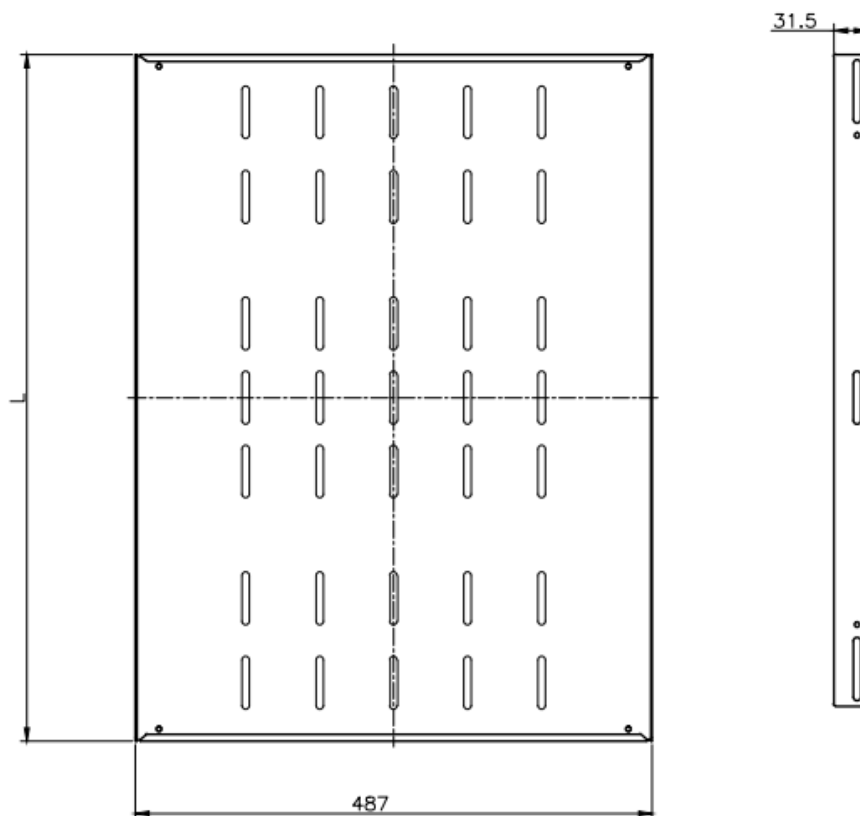

## ÉTAGERES FIXES XeLAN

Différentes profondeurs disponibles

Etagère perforée

Fixations avant et arrière

**Etagères fixes XeLAN**

Les étagères fixes 19 pouces XeLAN sont disponibles en différentes profondeurs. Grâce à leur 4 points d'accroches elles garantissent une stabilité importante et une charge importante. Elles sont perforées sur toute leur surface pour offrir une ventilation efficace.

**Information produit**

Caractéristiques	Valeur
modèle	tablette
largeur	19"
hauteur	1 u
profondeur	350mm/550 mm/720mm
capacité de charge max.	80 kg
matériau	métal
couleur	noir
numéro RAL	9005

## ÉTAGERES FIXES XeLAN

schéma du produit

## Références produits XeLAN

Référence du produit	Description
XEETAG1U350	Etagère fixe 1U noir 19 pouces profondeur 350mm noir
XEETAG1U550	Etagère fixe 1U noir 19 pouces profondeur 550mm noir
XEETAG1U720	Etagère fixe 1U noir 19 pouces profondeur 720mm noir