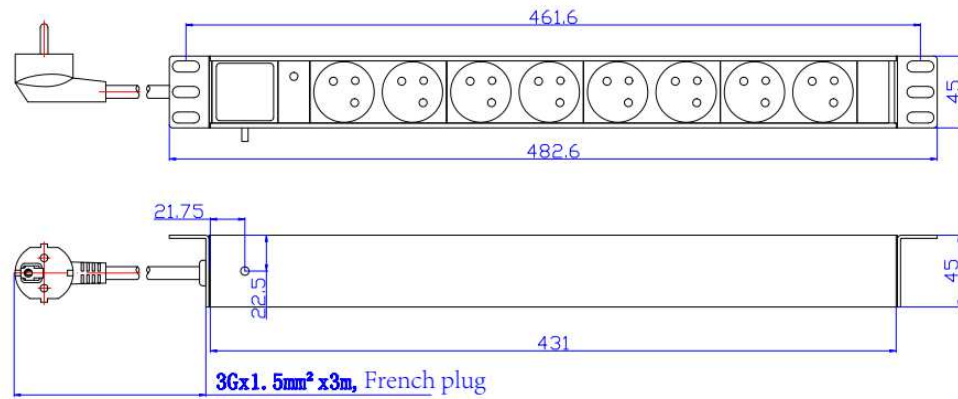

Information produit

Caractéristiques	Valeur
dimension de fixation	482.6
montage	horizontal/vertical
raccordement électrique	cordon de raccordement avec prise
finition du raccordement électrique	NFC (2 Pin DIN49441)
longueur	cordon d'alimentation de 3 m
nombre d'autres prises de courant	8 ou 9 (NFC 2 Pin DIN49441)
largeur(mm)	45
Hauteur(mm)	45

BANDEAUX MULTIPRISES XeLAN

Caractéristiques	Valeur
tension d'alimentation	250 V

Caractéristiques	Valeurs
Type de câble d'entrée	Câble 3 brins 1,5 mm
Tension nominale	250 V CA 50/60 Hz
Courant nominal	16 A
Puissance maximale	4000 W
Contrôle de l'unité	Voyant à DEL. Interrupteur On/Off
Résistance d'isolation	$\geq 5 \text{ M}\Omega$
Résistance au feu	Ignifuge
Température de fonctionnement	-10° +45°C
Humidité relative	0 % - 90 %
Entrée de câble (orientation horizontale)	Gauche
Couleur du logement	Argenté
Matériau du logement	Aluminium

Accessoires inclus

Accessoires	Quantité
4 fixations M6	x4
Notice d'utilisation	x1
Câble de terre 6 mm	x1

BANDEAUX MULTIPRISES XeLAN

Schéma produit 8pc

Schéma produit 9pc

Dimensions en mm

BANDEAUX MULTIPRISES XeLAN