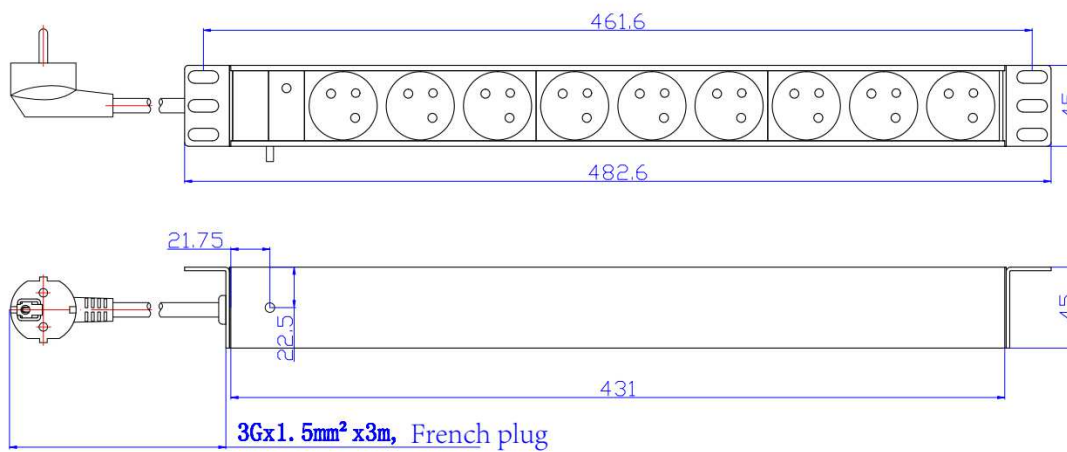

Information produit

Caractéristiques	Valeur
dimension de fixation	482.6
montage	horizontal/vertical
raccordement électrique	cordon de raccordement avec prise
finition du raccordement électrique	NFC (2 Pin DIN49441)
longueur	cordon d'alimentation de 3 m
nombre d'autres prises de courant	8 ou 9 (NFC 2 Pin DIN49441)
largeur(mm)	45
Hauteur(mm)	45

BANDEAUX MULTIPRISES XeLAN

Caractéristiques	Valeur
tension d'alimentation	250 V

Caractéristiques	Valeurs
Type de câble d'entrée	Câble 3 brins 1,5 mm
Tension nominale	250 V CA 50/60 Hz
Courant nominal	16 A
Puissance maximale	4000 W
Contrôle de l'unité	Voyant à DEL. Interrupteur On/Off
Résistance d'isolation	$\geq 5 \text{ M}\Omega$
Résistance au feu	Ignifuge
Température de fonctionnement	-10° +45°C
Humidité relative	0 % - 90 %
Entrée de câble (orientation horizontale)	Gauche
Couleur du logement	Argenté
Matériau du logement	Aluminium

Accessoires inclus

Accessoires	Quantité
4 fixations M6	x4
Notice d'utilisation	x1
Câble de terre 6 mm	x1

BANDEAUX MULTIPRISES XeLAN

Schéma produit 8pc

Schéma produit 9pc

Dimensions en mm

BANDEAUX MULTIPRISES XeLAN