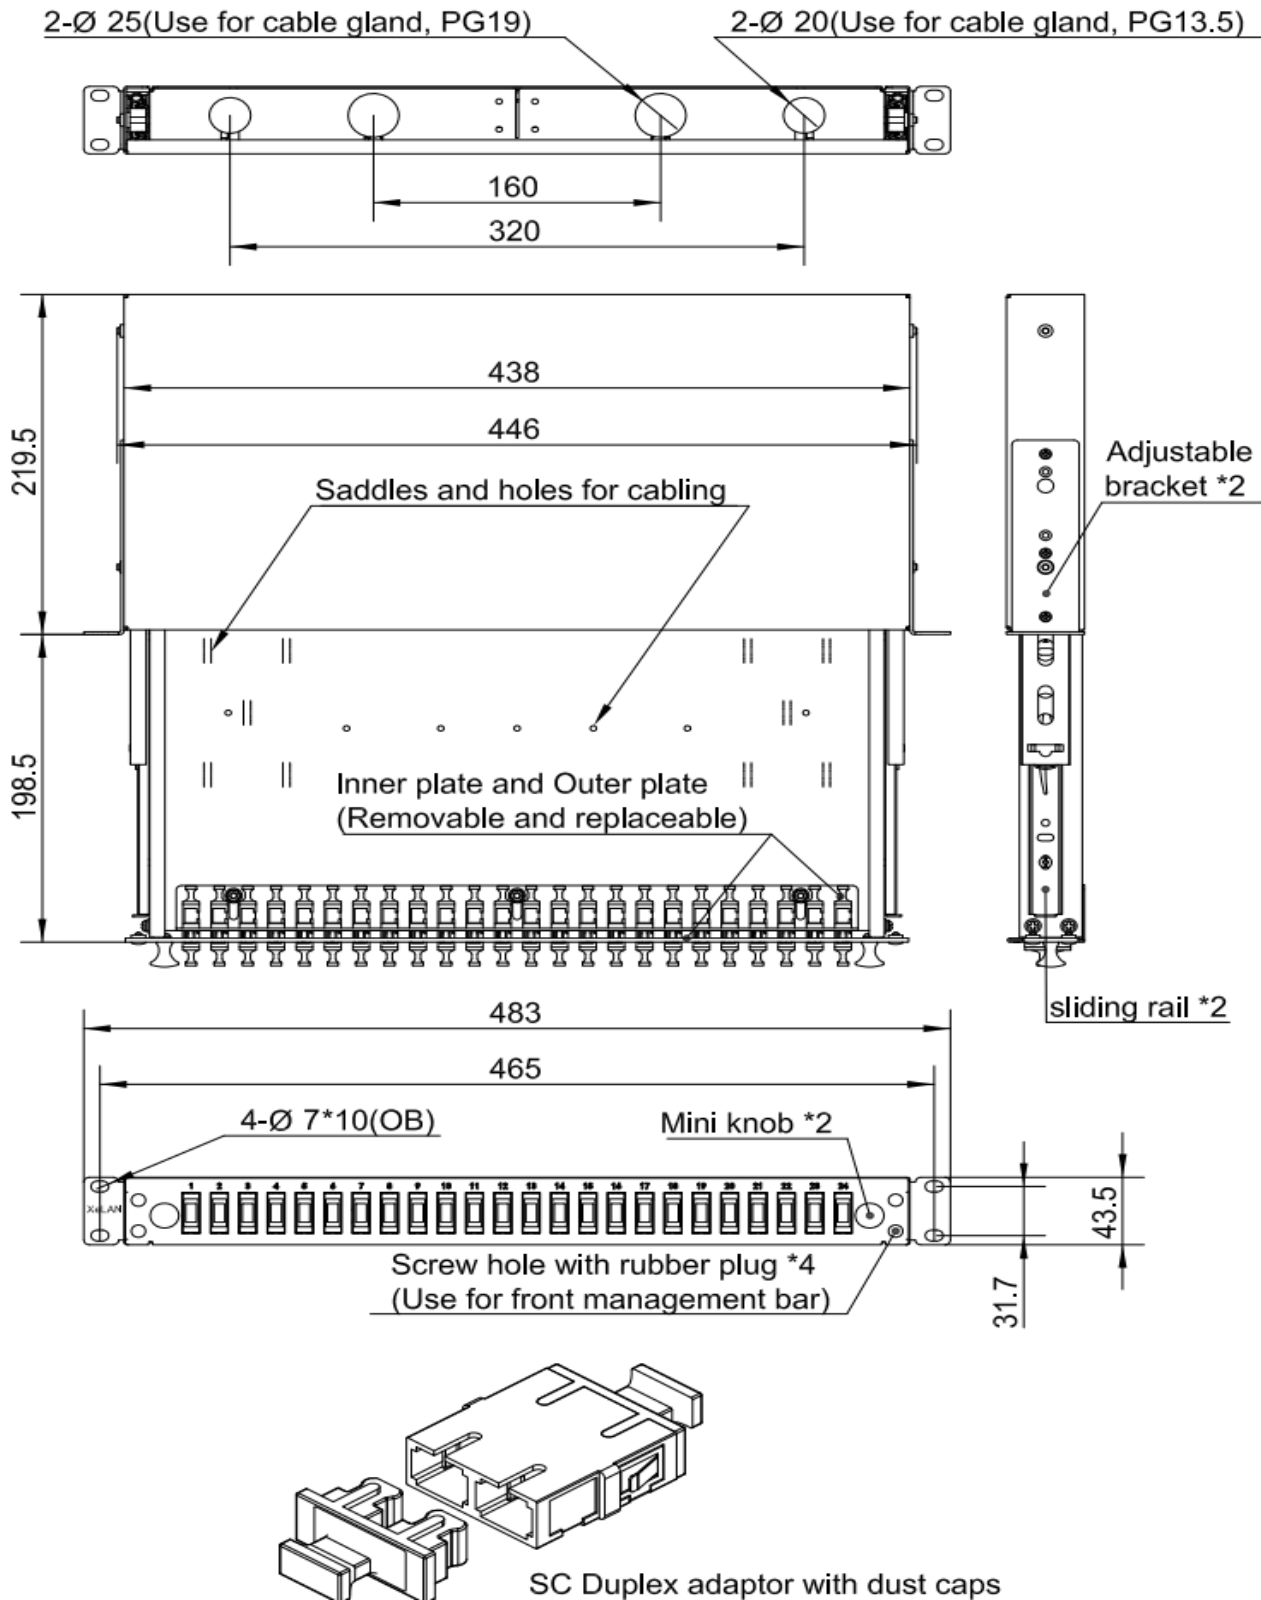

TIROIR XeLAN ÉQUIPÉ DE 24 SC DUPLEX MULTIMODE

Type de connecteur externe	SC duplex
Type de connecteur interne	SC duplex
couleur	noir
Numéro RAL	9005
type de montage	encastrement 482
Hauteur	43
Largeur	483 mm
Profondeur	219

Spécifications supplémentaires

Caractéristiques	Valeur
Température de fonctionnement	-40 à +80°C
Indice IP	IP20
Entrée de câble 20 mm	2
Entrée de câble 25 mm	2
Matériau	Acier laminé à froid
Épaisseur du matériau	1,2 mm
Revêtement de matériau	Revêtement poudré
Adaptateur conforme à la directive RoHS	Oui
Conçu conformément à	ISO/CEI 11801, CEI60304, CEI61754, TIA/EIA 568.D

Accessoires inclus

Accessoires	Quantité
Presse-étoupes (PG 13.5)	1
Presse-étoupes (PG 19)	1
Attache de câble en nylon	7
Attache de câble réglable	4
Support d'épissure 24 positions	1
Support d'étiquette (210 x 9,2 mm)	2
Attache torsadée de fixation	4
Écrous cages et vis	1 lot

TIROIR XeLAN ÉQUIPÉ DE 24 SC DUPLEX MULTIMODE

Dessin de produit