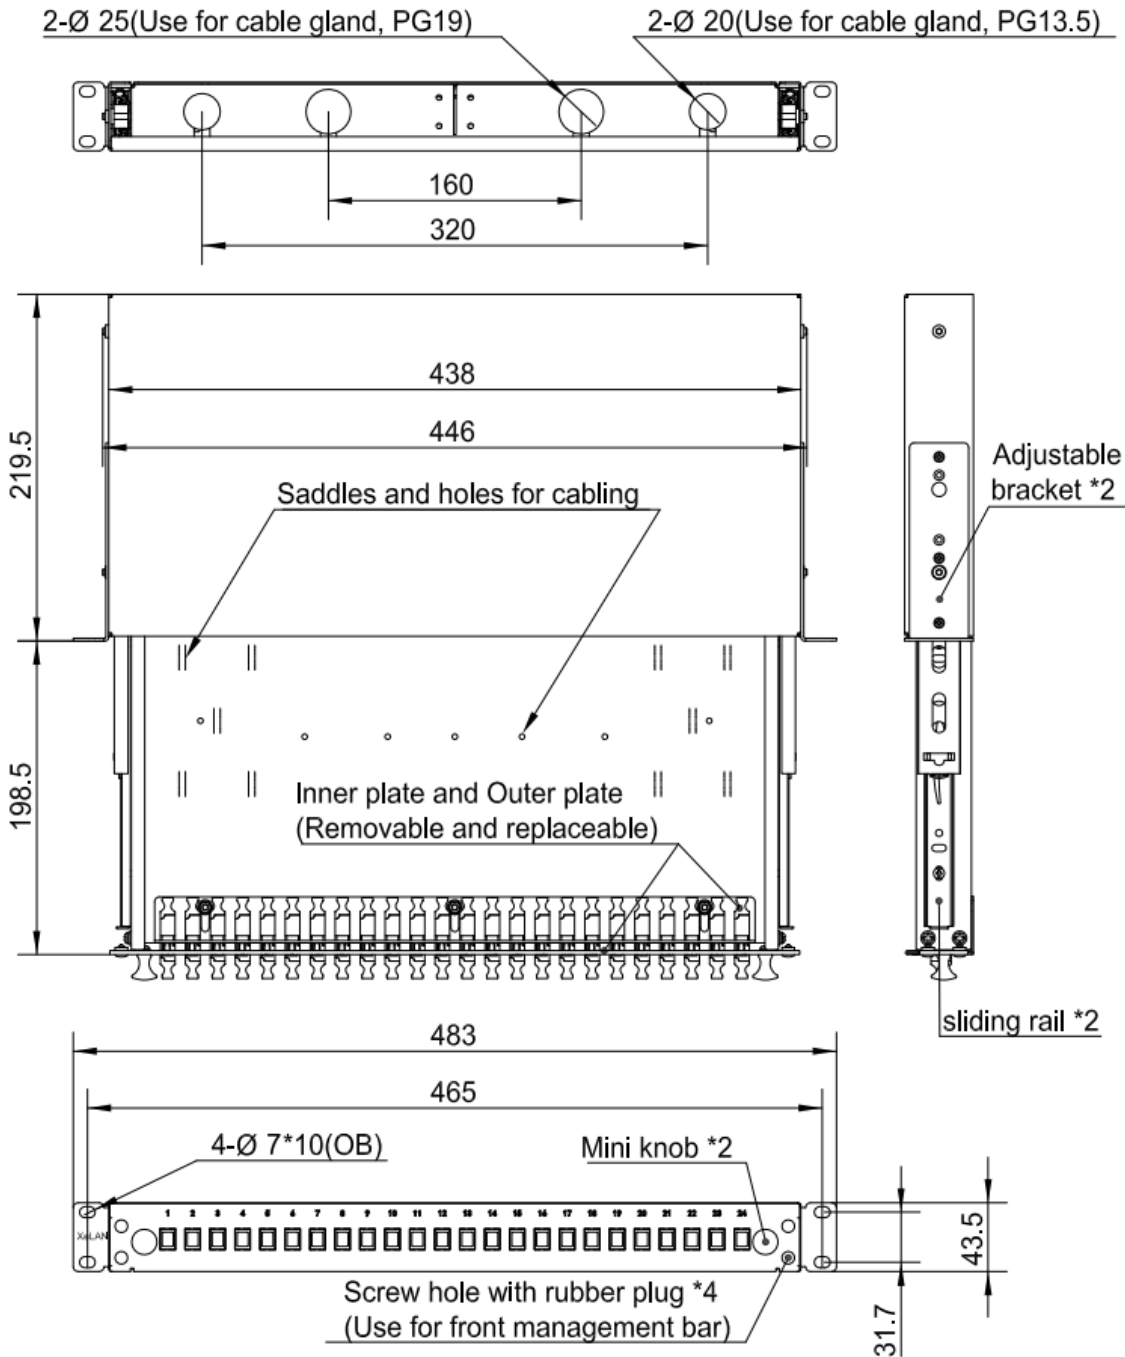

TIROIR XeLAN ÉQUIPÉ DE 24 LC DUPLEX MULTIMODE

Type de connecteur externe	LC duplex
Type de connecteur interne	LC duplex
couleur	noir
Numéro RAL	9005
type de montage	encastrement 482
Hauteur	43
Largeur	483 mm
Profondeur	219

Spécifications supplémentaires

Caractéristiques	Valeur
Température de fonctionnement	-40 à +80°C
Indice IP	IP20
Entrée de câble 20 mm	2
Entrée de câble 25 mm	2
Matériau	Acier laminé à froid
Épaisseur du matériau	1,2 mm
Revêtement de matériau	Revêtement poudré
Adaptateur conforme à la directive RoHS	Oui
Conçu conformément à	ISO/CEI 11801, CEI60304, CEI61754, TIA/EIA 568.D

Accessoires inclus

Accessoires	Quantité
Presse-étoupes (PG 13.5)	1
Presse-étoupes (PG 19)	1
Attache de câble en nylon	7
Attache de câble réglable	4
Support d'épissure 24 positions	1
Support d'étiquette (210 x 9,2 mm)	2
Attache torsadée de fixation	4
Écrous cages et vis	1 lot

TIROIR XeLAN ÉQUIPÉ DE 24 LC DUPLEX MULTIMODE

Dessin de produit

LC Duplex adaptor with dust caps