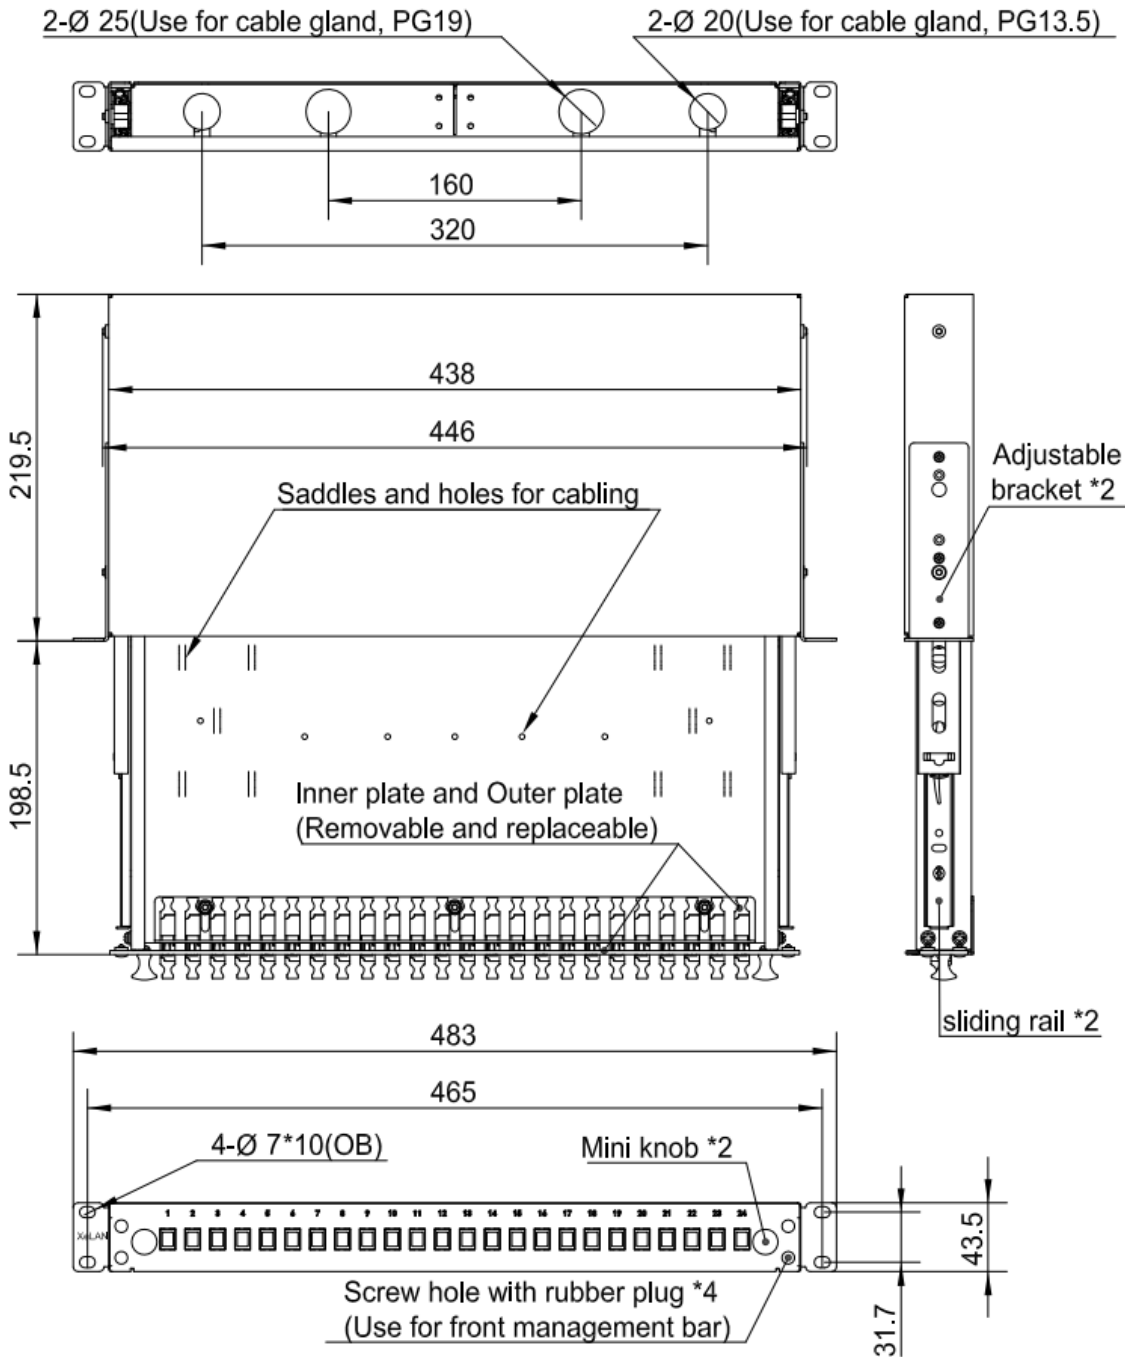

TIROIR XeLAN ÉQUIPÉ DE 24 LC DUPLEX MONOMODE

Type de connecteur externe	LC duplex
Type de connecteur interne	LC duplex
couleur	noir
Numéro RAL	9005
type de montage	encastrement 482
Hauteur	43
Largeur	483 mm
Profondeur	219

Spécifications supplémentaires

Caractéristiques	Valeur
Température de fonctionnement	-40 à +80°C
Indice IP	IP20
Entrée de câble 20 mm	2
Entrée de câble 25 mm	2
Matériau	Acier laminé à froid
Épaisseur du matériau	1,2 mm
Revêtement de matériau	Revêtement poudré
Adaptateur conforme à la directive RoHS	Oui
Conçu conformément à	ISO/CEI 11801, CEI60304, CEI61754, TIA/EIA 568.D

Accessoires inclus

Accessoires	Quantité
Presse-étoupes (PG 13.5)	1
Presse-étoupes (PG 19)	1
Attache de câble en nylon	7
Attache de câble réglable	4
Support d'épissure 24 positions	1
Support d'étiquette (210 x 9,2 mm)	2
Attache torsadée de fixation	4
Écrous cages et vis	1 lot

TIROIR XeLAN ÉQUIPÉ DE 24 LC DUPLEX MONOMODE

Dessin de produit

LC Duplex adaptor with dust caps