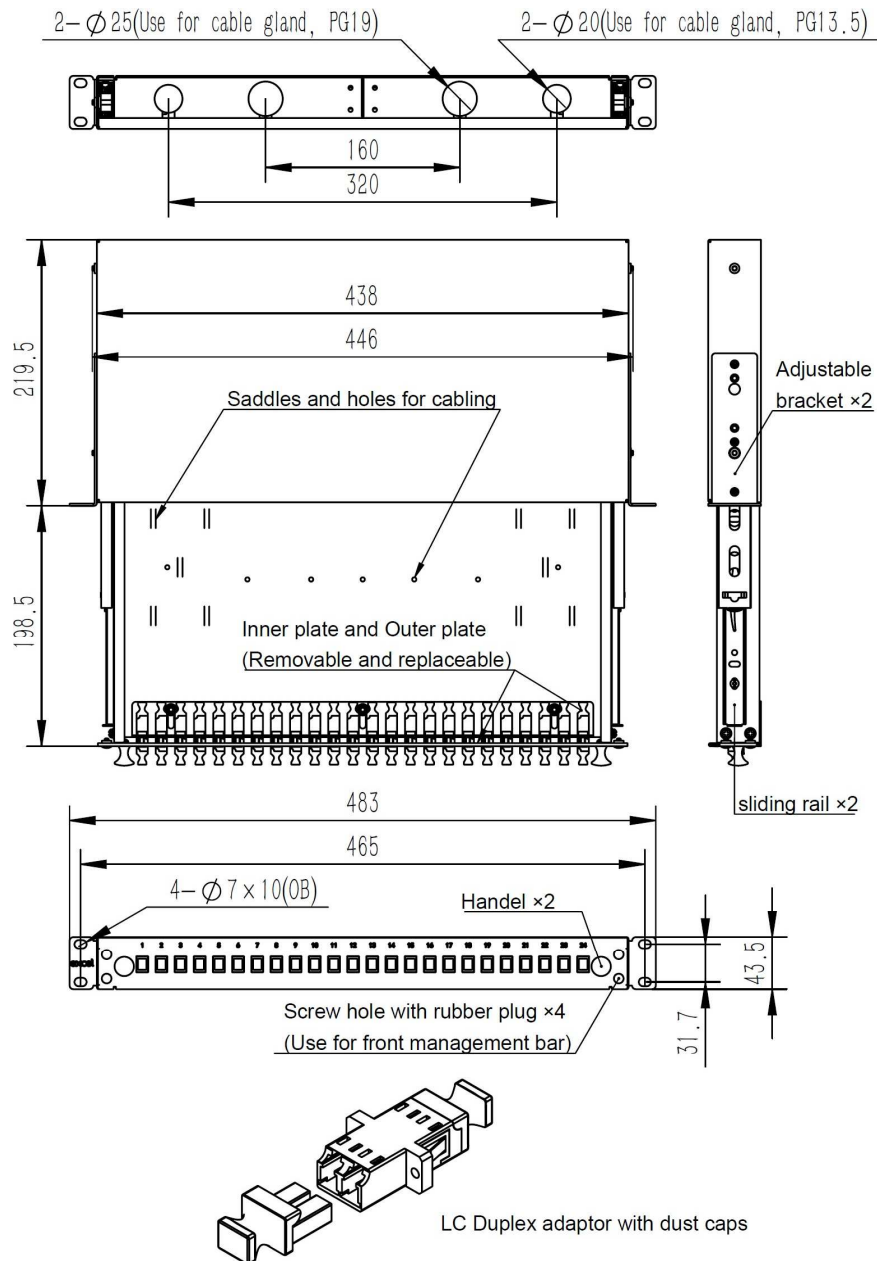

TIROIR XeLAN ÉQUIPÉ DE TRAVERSÉES LC DUPLEX

Dessin de produit

Références produits XeLAN

Référence du produit	Description
XETIOP12LCDXMO	Tiroir Optique monomode LC 24 fibres 1U – 12 traversées duplex
XETIOP12LCDXMU	Tiroir Optique multimode LC 24 fibres 1U – 12 traversées duplex