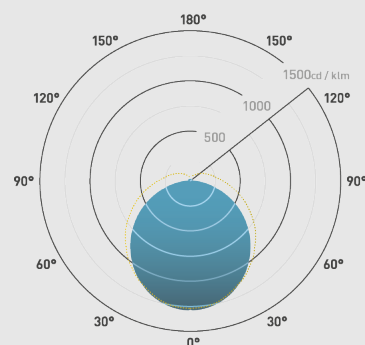

Faisceau: 120°

1200mm

70,5mm

6,5mm