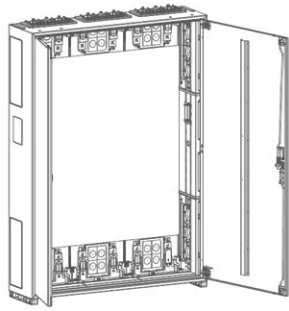

6LE001243D

univers

- | | |
|--------------------------------|------------------------------|
| (EN) Installation instructions | (HR) Upute za montažu |
| (FR) Notice d'instructions | (HU) Szerelési útmutató |
| (DE) Montageanleitung | (LT) Montavimo instrukcija |
| (NL) Montage instructie | (LV) Montāžas instrukcija |
| (DA) Monteringsvejledning | (PL) Instrukcja montażowa |
| (FI) Asennusohje | (RO) Instrucțiuni de montare |
| (NO) Montasjeanvisning | (SK) Návod na montáž |
| (SV) Monteringsinstruktioner | (RU) Указания по установке |
| (IT) Istruzioni di montaggio | (BG) Инструкции за монтаж |
| (ES) Instrucciones de montaje | (EL) Οδηγίες τοποθέτησης |
| (PT) Instruções de montagem | (SL) Navodilo za montažo |
| (CS) Montážní návod | (EE) Paigaldusjuhised |
| (BS) Uputstvo za montažu | (IS) Leiðbeiningar |
| (UK) Інструкції з установки | (AR) دليل التركيب |

ZB...
FP...

FWB...

H [mm]	B [mm]					
	300	550	800	1050	1300	
500	X	346	346	346	346	346
	Y	140	390	640	890	1140
650	X	496	496	496	496	496
	Y	140	390	640	890	1140
800	X	646	646	646	646	646
	Y	140	390	640	890	1140
950	X	796	796	796	796	796
	Y	140	390	640	890	1140
1100	X	946	946	946	946	946
	Y	140	390	640	890	1140
1250	X	1096	1096	1096	1096	1096
	Y	140	390	640	890	1140
1400	X	1246	1246	1246	1246	1246
	Y	140	390	640	890	1140
1550	X	1396	1396	1246	1246	1246
	Y	140	390	640	890	1140
1700	X	1546	1546	1546	1546	1546
	Y	140	390	640	890	1140

B [mm]	300	550	800	1050	1300
Y1	94	344	594	844	1094
Y2	40	290	540	790	1040