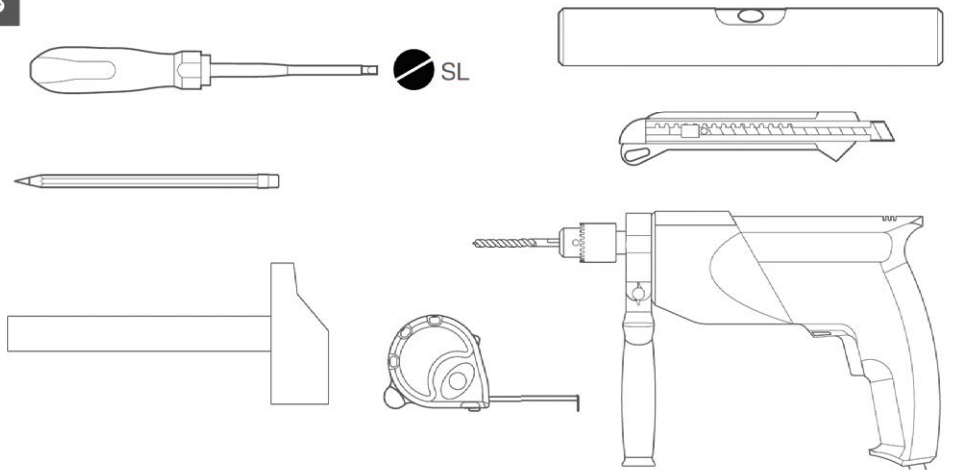

6LE001243D

univers

- | | |
|--------------------------------|------------------------------|
| (EN) Installation instructions | (HR) Upute za montažu |
| (FR) Notice d'instructions | (HU) Szerelési útmutató |
| (DE) Montageanleitung | (LT) Montavimo instrukcija |
| (NL) Montage instructie | (LV) Montāžas instrukcija |
| (DA) Monteringsvejledning | (PL) Instrukcja montażowa |
| (FI) Asennusohje | (RO) Instrucțiuni de montare |
| (NO) Montasjeanvisning | (SK) Návod na montáž |
| (SV) Monteringsinstruktioner | (RU) Указания по установке |
| (IT) Istruzioni di montaggio | (BG) Инструкции за монтаж |
| (ES) Instrucciones de montaje | (EL) Οδηγίες τοποθέτησης |
| (PT) Instruções de montagem | (SL) Navodilo za montažo |
| (CS) Montážní návod | (EE) Paigaldusjuhised |
| (BS) Uputstvo za montažu | (IS) Leiðbeiningar |
| (UK) Інструкції з установки | (AR) دليل التركيب |

ZB...
FP...

FWB...

H [mm]	B [mm]					
	300	550	800	1050	1300	
500	X	346	346	346	346	346
	Y	140	390	640	890	1140
650	X	496	496	496	496	496
	Y	140	390	640	890	1140
800	X	646	646	646	646	646
	Y	140	390	640	890	1140
950	X	796	796	796	796	796
	Y	140	390	640	890	1140
1100	X	946	946	946	946	946
	Y	140	390	640	890	1140
1250	X	1096	1096	1096	1096	1096
	Y	140	390	640	890	1140
1400	X	1246	1246	1246	1246	1246
	Y	140	390	640	890	1140
1550	X	1396	1396	1246	1246	1246
	Y	140	390	640	890	1140
1700	X	1546	1546	1546	1546	1546
	Y	140	390	640	890	1140

B [mm]	300	550	800	1050	1300
Y1	94	344	594	844	1094
Y2	40	290	540	790	1040