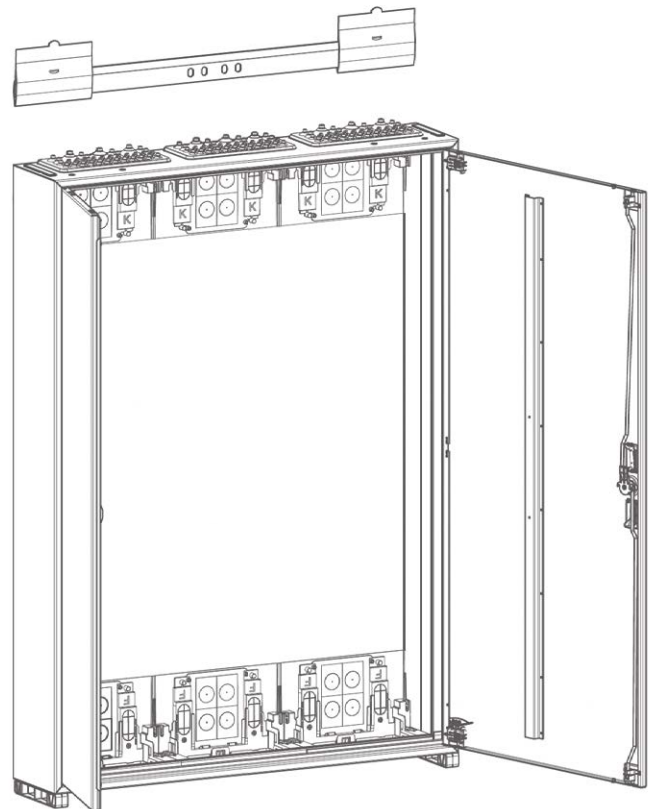

6LE001243D

univers

- | | |
|--------------------------------|------------------------------|
| (EN) Installation instructions | (HR) Upute za montažu |
| (FR) Notice d'instructions | (HU) Szerelési útmutató |
| (DE) Montageanleitung | (LT) Montavimo instrukcija |
| (NL) Montage instructie | (LV) Montāžas instrukcija |
| (DA) Monteringsvejledning | (PL) Instrukcja montażowa |
| (FI) Asennusohje | (RO) Instrucțiuni de montare |
| (NO) Montasjeanvisning | (SK) Návod na montáž |
| (SV) Monteringsinstruktioner | (RU) Указания по установке |
| (IT) Istruzioni di montaggio | (BG) Инструкции за монтаж |
| (ES) Instrucciones de montaje | (EL) Οδηγίες τοποθέτησης |
| (PT) Instruções de montagem | (SL) Navodilo za montažo |
| (CS) Montážní návod | (EE) Paigaldusjuhised |
| (BS) Uputstvo za montažu | (IS) Leiðbeiningar |
| (UK) Інструкції з установки | (AR) دليل التركيب |

ZB...
FP...

FWB...

H [mm]	B [mm]					
	300	550	800	1050	1300	
500	X	346	346	346	346	346
	Y	140	390	640	890	1140
650	X	496	496	496	496	496
	Y	140	390	640	890	1140
800	X	646	646	646	646	646
	Y	140	390	640	890	1140
950	X	796	796	796	796	796
	Y	140	390	640	890	1140
1100	X	946	946	946	946	946
	Y	140	390	640	890	1140
1250	X	1096	1096	1096	1096	1096
	Y	140	390	640	890	1140
1400	X	1246	1246	1246	1246	1246
	Y	140	390	640	890	1140
1550	X	1396	1396	1246	1246	1246
	Y	140	390	640	890	1140
1700	X	1546	1546	1546	1546	1546
	Y	140	390	640	890	1140

B [mm]	300	550	800	1050	1300
Y1	94	344	594	844	1094
Y2	40	290	540	790	1040