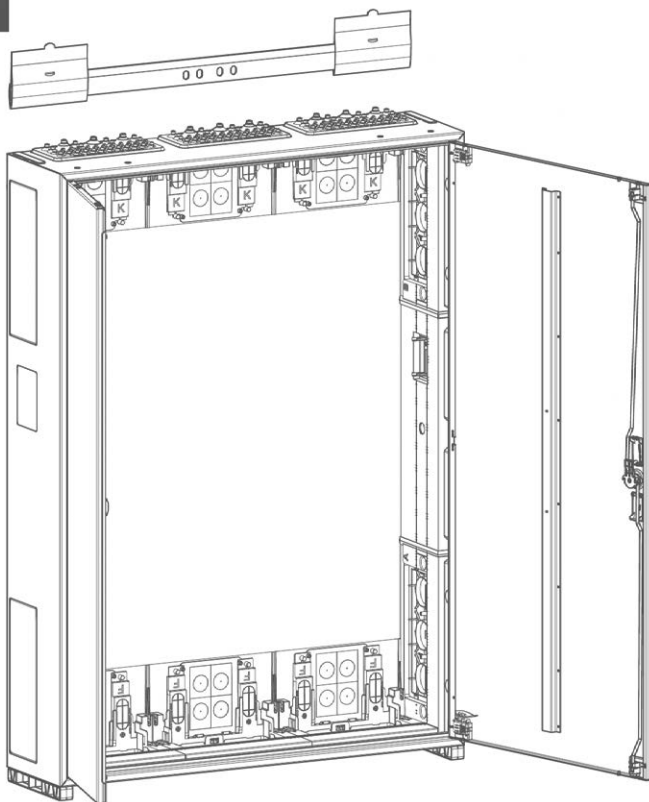

6LE001243D

univers

- | | |
|--------------------------------|------------------------------|
| (EN) Installation instructions | (HR) Upute za montažu |
| (FR) Notice d'instructions | (HU) Szerelési útmutató |
| (DE) Montageanleitung | (LT) Montavimo instrukcija |
| (NL) Montage instructie | (LV) Montāžas instrukcija |
| (DA) Monteringsvejledning | (PL) Instrukcja montażowa |
| (FI) Asennusohje | (RO) Instrucțiuni de montare |
| (NO) Montasjeanvisning | (SK) Návod na montáž |
| (SV) Monteringsinstruktioner | (RU) Указания по установке |
| (IT) Istruzioni di montaggio | (BG) Инструкции за монтаж |
| (ES) Instrucciones de montaje | (EL) Οδηγίες τοποθέτησης |
| (PT) Instruções de montagem | (SL) Navodilo za montažo |
| (CS) Montážní návod | (EE) Paigaldusjuhised |
| (BS) Uputstvo za montažu | (IS) Leiðbeiningar |
| (UK) Інструкції з установки | (AR) دليل التركيب |

ZB...
FP...

FWB...

H [mm]	B [mm]					
	300	550	800	1050	1300	
500	X	346	346	346	346	346
	Y	140	390	640	890	1140
650	X	496	496	496	496	496
	Y	140	390	640	890	1140
800	X	646	646	646	646	646
	Y	140	390	640	890	1140
950	X	796	796	796	796	796
	Y	140	390	640	890	1140
1100	X	946	946	946	946	946
	Y	140	390	640	890	1140
1250	X	1096	1096	1096	1096	1096
	Y	140	390	640	890	1140
1400	X	1246	1246	1246	1246	1246
	Y	140	390	640	890	1140
1550	X	1396	1396	1246	1246	1246
	Y	140	390	640	890	1140
1700	X	1546	1546	1546	1546	1546
	Y	140	390	640	890	1140

B [mm]	300	550	800	1050	1300
Y1	94	344	594	844	1094
Y2	40	290	540	790	1040