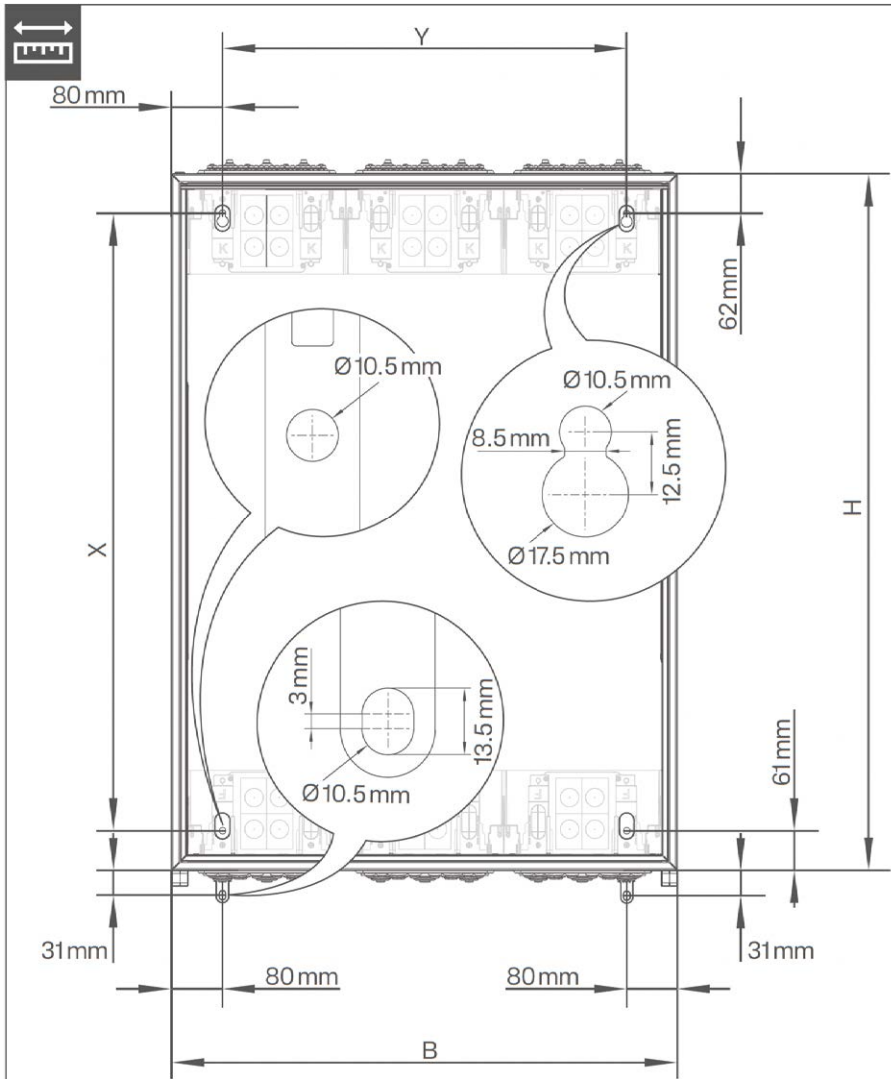

6LE001243D

univers

- | | |
|--------------------------------|------------------------------|
| (EN) Installation instructions | (HR) Upute za montažu |
| (FR) Notice d'instructions | (HU) Szerelési útmutató |
| (DE) Montageanleitung | (LT) Montavimo instrukcija |
| (NL) Montage instructie | (LV) Montāžas instrukcija |
| (DA) Monteringsvejledning | (PL) Instrukcja montażowa |
| (FI) Asennusohje | (RO) Instrucțiuni de montare |
| (NO) Montasjeanvisning | (SK) Návod na montáž |
| (SV) Monteringsinstruktioner | (RU) Указания по установке |
| (IT) Istruzioni di montaggio | (BG) Инструкции за монтаж |
| (ES) Instrucciones de montaje | (EL) Οδηγίες τοποθέτησης |
| (PT) Instruções de montagem | (SL) Navodilo za montažo |
| (CS) Montážní návod | (EE) Paigaldusjuhised |
| (BS) Uputstvo za montažu | (IS) Leiðbeiningar |
| (UK) Інструкції з установки | (AR) دليل التركيب |

ZB...
FP...

FWB...

H [mm]	B [mm]					
	300	550	800	1050	1300	
500	X	346	346	346	346	346
	Y	140	390	640	890	1140
650	X	496	496	496	496	496
	Y	140	390	640	890	1140
800	X	646	646	646	646	646
	Y	140	390	640	890	1140
950	X	796	796	796	796	796
	Y	140	390	640	890	1140
1100	X	946	946	946	946	946
	Y	140	390	640	890	1140
1250	X	1096	1096	1096	1096	1096
	Y	140	390	640	890	1140
1400	X	1246	1246	1246	1246	1246
	Y	140	390	640	890	1140
1550	X	1396	1396	1246	1246	1246
	Y	140	390	640	890	1140
1700	X	1546	1546	1546	1546	1546
	Y	140	390	640	890	1140

B [mm]	300	550	800	1050	1300
Y1	94	344	594	844	1094
Y2	40	290	540	790	1040