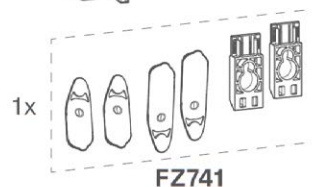

6LE001243D

univers

- | | |
|--------------------------------|------------------------------|
| (EN) Installation instructions | (HR) Upute za montažu |
| (FR) Notice d'instructions | (HU) Szerelési útmutató |
| (DE) Montageanleitung | (LT) Montavimo instrukcija |
| (NL) Montage instructie | (LV) Montāžas instrukcija |
| (DA) Monteringsvejledning | (PL) Instrukcja montażowa |
| (FI) Asennusohje | (RO) Instrucțiuni de montare |
| (NO) Montasjeanvisning | (SK) Návod na montáž |
| (SV) Monteringsinstruktioner | (RU) Указания по установке |
| (IT) Istruzioni di montaggio | (BG) Инструкции за монтаж |
| (ES) Instrucciones de montaje | (EL) Οδηγίες τοποθέτησης |
| (PT) Instruções de montagem | (SL) Navodilo za montažo |
| (CS) Montážní návod | (EE) Paigaldusjuhised |
| (BS) Uputstvo za montažu | (IS) Leiðbeiningar |
| (UK) Інструкції з установки | (AR) دليل التركيب |

ZB...
FP...

FWB...

H [mm]	B [mm]					
	300	550	800	1050	1300	
500	X	346	346	346	346	346
	Y	140	390	640	890	1140
650	X	496	496	496	496	496
	Y	140	390	640	890	1140
800	X	646	646	646	646	646
	Y	140	390	640	890	1140
950	X	796	796	796	796	796
	Y	140	390	640	890	1140
1100	X	946	946	946	946	946
	Y	140	390	640	890	1140
1250	X	1096	1096	1096	1096	1096
	Y	140	390	640	890	1140
1400	X	1246	1246	1246	1246	1246
	Y	140	390	640	890	1140
1550	X	1396	1396	1246	1246	1246
	Y	140	390	640	890	1140
1700	X	1546	1546	1546	1546	1546
	Y	140	390	640	890	1140

B [mm]	300	550	800	1050	1300
Y1	94	344	594	844	1094
Y2	40	290	540	790	1040