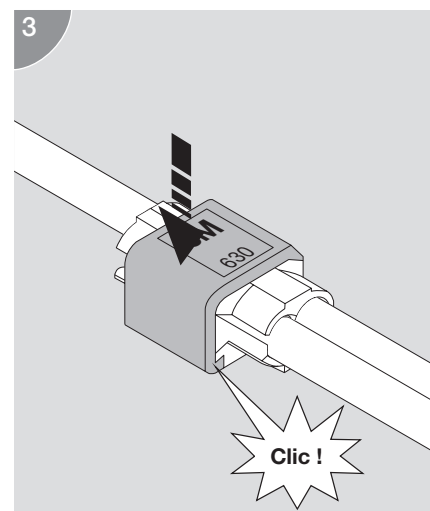

EL201157

EL201156

EL201156

WARNING

Turn power off before installing or removing terminal or connector. All work should be done according to appropriate electrical codes. Recommended for thermoplastic-insulated wire such as vinyl. Recommended Tools – Slip Joint Pliers, or a smooth jaw tool with parallel jaw crimping action.

TO BE SOLD ONLY WITH INSTALLATION INSTRUCTIONS.

Installation Instructions

- 1 Place unstripped wires in proper channels.
- 2 Drive element down until it is flush with top of connector.
- 3 Close Cover.

Operating temperature: 90°C maximum.
 Wire range: 1,5mm² - 2,5mm² solid or stranded.
 Maximum Insulation O.D.: 0.137 in (3,5mm)

LE PRODUIT DOIT ÊTRE VENDU AVEC LES DIRECTIVES D'INSTALLATION.

Instruction d'installation

- 1 Placez les fils non dénudés dans les canaux appropriés.
- 2 Serrez l'élément en <<U>> vers le bas à l'aide d'une pince jusqu'à ce qu'il soit au même niveau que le dessus du connecteur.
- 3 Fermez le couvercle.