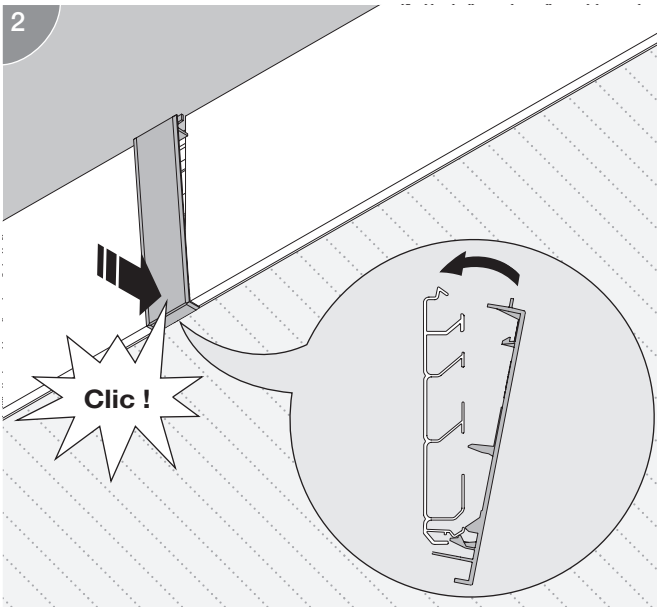

EL201157

EL201156

EL201156

WARNING

Turn power off before installing or removing terminal or connector. All work should be done according to appropriate electrical codes. Recommended for thermoplastic-insulated wire such as vinyl. Recommended Tools – Slip Joint Pliers, or a smooth jaw tool with parallel jaw crimping action.

TO BE SOLD ONLY WITH INSTALLATION INSTRUCTIONS.

Installation Instructions

- 1 Place unstripped wires in proper channels.
- 2 Drive element down until it is flush with top of connector.
- 3 Close Cover.

Operating temperature: 90°C maximum.
 Wire range: 1,5mm² - 2,5mm² solid or stranded.
 Maximum Insulation O.D.: 0.137 in (3,5mm)

LE PRODUIT DOIT ÊTRE VENDU AVEC LES DIRECTIVES D'INSTALLATION.

Instruction d'installation

- 1 Placez les fils non dénudés dans les canaux appropriés.
- 2 Serrez l'élément en <<U>> vers le bas à l'aide d'une pince jusqu'à ce qu'il soit au même niveau que le dessus du connecteur.
- 3 Fermez le couvercle.