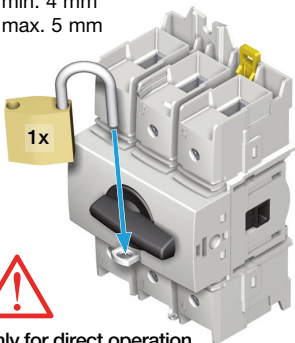

(EN) Load break  
 (FR) Interrupteur sectionneur  
 (DE) Lasttrennschalter

HAD310/312  
 HAD410/412

100A-125A

Ref. Switch Réf. Inter. Lasttrennschalter Artikel	Rating Calibre Stromstärke	AC	Ref. Terminal shrouds Réf. Capot cache-bornes Klemmenabdeckungen Artikel
HAD310	3 x 100 A	AC-23A	HZC215
HAD312	3 x 125 A	AC-22A	HZC215
HAD410	4 x 100 A	AC-23A	HZC216
HAD412	4 x 125 A	AC-22A	HZC216

**(A)**  
 Direct operation  
 Commande directe  
 Direkt Drehantrieb

**(B)**  
 Front operation  
 Commande frontale  
 Drehantrieb zum Türeinbau  
 HZC011 (IP55)  
 HZC013 (IP65)

**(C)**  
 Right side operation  
 Commande latérale droite  
 Drehantrieb zum Seiteneinbau  
 HZC011 (IP55)  
 HZC013 (IP65)

le Studio 02/21 - IS 535622-F / RECTO-VERSO / S blanc offset quadri 80g/m²

**A** Direct operation  
 Commande directe  
 Direkt Drehantrieb

**B** Front operation  
 Commande frontale  
 Drehantrieb zum Türinbau

Ø min. 4 mm  
 Ø max. 5 mm

Only for direct operation  
 Uniquement pour commande directe  
 Nur für Direkt Drehantrieb

To remove  
 Démontage  
 Zu entfernen

max. Ø 2 mm

10 to 70 mm<sup>2</sup>

4,0 Nm