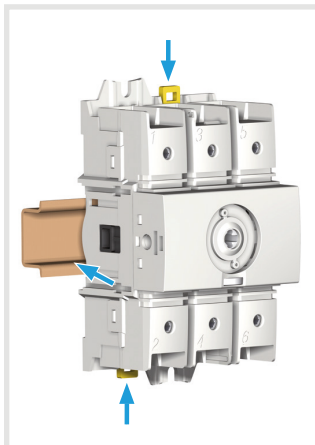

To remove
Démontage
Zu entfernen

max. Ø 2 mm

10 to 70 mm²

4,0 Nm