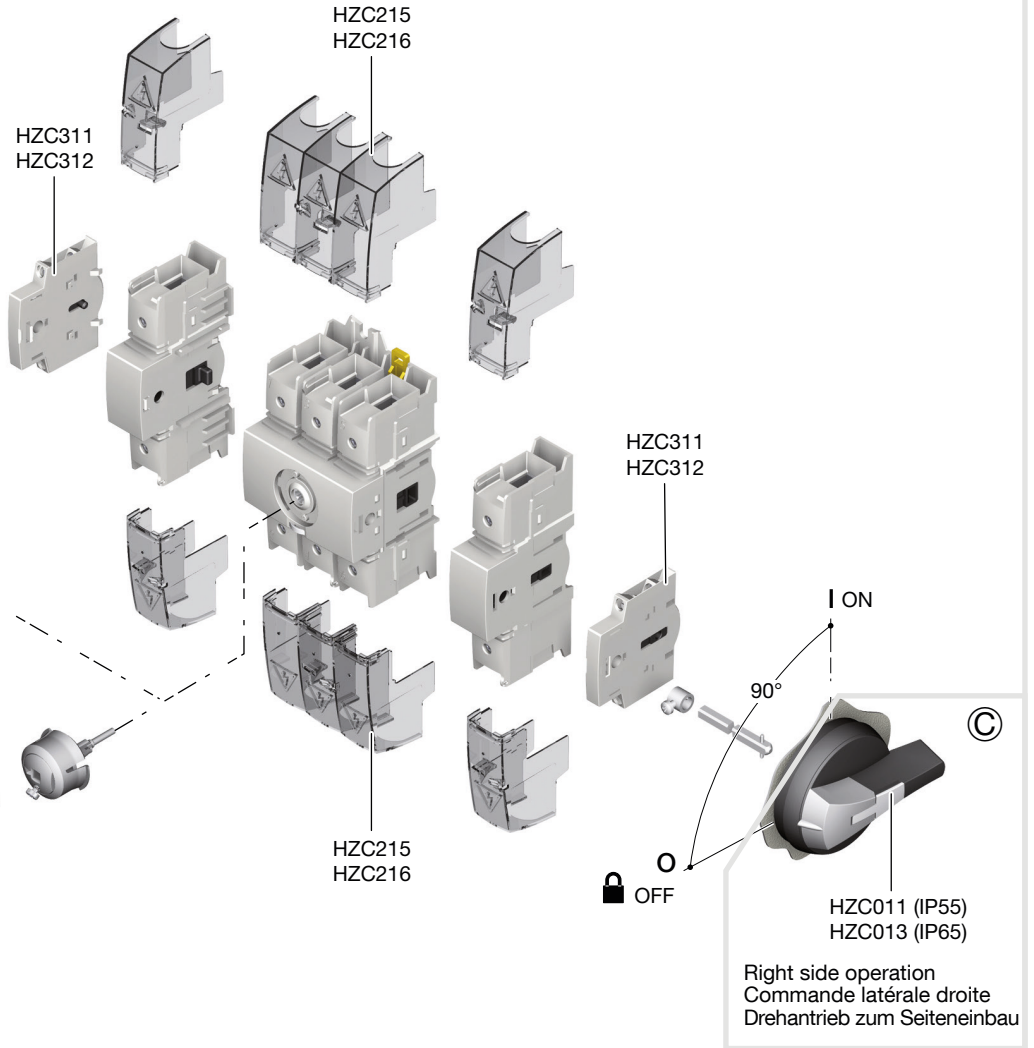

(EN) Load break  
 (FR) Interrupteur sectionneur  
 (DE) Lasttrennschalter

HAD310/312  
 HAD410/412

100A-125A

Ref. Switch Réf. Inter. Lasttrennschalter Artikel	Rating Calibre Stromstärke	AC	Ref. Terminal shrouds Réf. Capot cache-bornes Klemmenabdeckungen Artikel
HAD310	3 x 100 A	AC-23A	HZC215
HAD312	3 x 125 A	AC-22A	HZC215
HAD410	4 x 100 A	AC-23A	HZC216
HAD412	4 x 125 A	AC-22A	HZC216

**(A)**  
 Direct operation  
 Commande directe  
 Direkt Drehantrieb

**(B)**  
 Front operation  
 Commande frontale  
 Drehantrieb zum Türeinbau  
 HZC011 (IP55)  
 HZC013 (IP65)

**(C)**  
 Right side operation  
 Commande latérale droite  
 Drehantrieb zum Seiteneinbau  
 HZC011 (IP55)  
 HZC013 (IP65)

le Studio 02/21 - IS 535622-F / RECTO-VERSO / S blanc offset quadri 80g/m²

**A** Direct operation  
 Commande directe  
 Direkt Drehantrieb

**B** Front operation  
 Commande frontale  
 Drehantrieb zum Türinbau

Ø min. 4 mm  
 Ø max. 5 mm

Only for direct operation  
 Uniquement pour commande directe  
 Nur für Direkt Drehantrieb

To remove  
 Démontage  
 Zu entfernen

max. Ø 2 mm

10 to 70 mm<sup>2</sup>

4,0 Nm