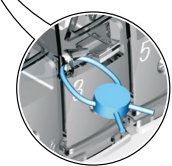

max. Ø 2 mm

10 to 70 mm²

4,0 Nm