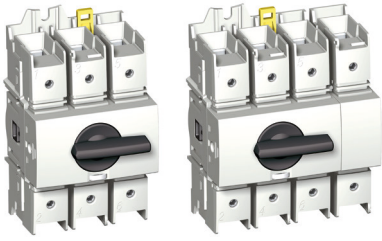

(EN) Load break  
 (FR) Interrupteur sectionneur  
 (DE) Lasttrennschalter

HAD310/312  
 HAD410/412

100A-125A

Ref. Switch Réf. Inter. Lasttrennschalter Artikel	Rating Calibre Stromstärke	AC	Ref. Terminal shrouds Réf. Capot cache-bornes Klemmenabdeckungen Artikel
HAD310	3 x 100 A	AC-23A	HZC215
HAD312	3 x 125 A	AC-22A	HZC215
HAD410	4 x 100 A	AC-23A	HZC216
HAD412	4 x 125 A	AC-22A	HZC216

**(A)**  
 Direct operation  
 Commande directe  
 Direkt Drehantrieb

**(B)**  
 Front operation  
 Commande frontale  
 Drehantrieb zum Türeinbau  
 HZC011 (IP55)  
 HZC013 (IP65)

**(C)**  
 Right side operation  
 Commande latérale droite  
 Drehantrieb zum Seiteneinbau  
 HZC011 (IP55)  
 HZC013 (IP65)

le Studio 02/21 - IS 535622-F / RECTO-VERSO / S blanc offset quadri 80g/m²

**A** Direct operation  
 Commande directe  
 Direkt Drehantrieb

**B** Front operation  
 Commande frontale  
 Drehantrieb zum Türinbau