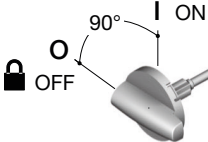

(EN) Load break  
 (FR) Interrupteur sectionneur  
 (DE) Lasttrennschalter

HAD310/312  
 HAD410/412

100A-125A

Ref. Switch Réf. Inter. Lasttrennschalter Artikel	Rating Calibre Stromstärke	AC	Ref. Terminal shrouds Réf. Capot cache-bornes Klemmenabdeckungen Artikel
HAD310	3 x 100 A	AC-23A	HZC215
HAD312	3 x 125 A	AC-22A	HZC215
HAD410	4 x 100 A	AC-23A	HZC216
HAD412	4 x 125 A	AC-22A	HZC216

**(A)**  
 Direct operation  
 Commande directe  
 Direkt Drehantrieb

**(B)**  
 Front operation  
 Commande frontale  
 Drehantrieb zum Türeinbau  
 HZC011 (IP55)  
 HZC013 (IP65)

**(C)**  
 Right side operation  
 Commande latérale droite  
 Drehantrieb zum Seiteneinbau  
 HZC011 (IP55)  
 HZC013 (IP65)

le Studio 02/21 - IS 535622-F / RECTO-VERSO / S blanc offset quadri 80g/m²

**A** Direct operation  
 Commande directe  
 Direkt Drehantrieb

**B** Front operation  
 Commande frontale  
 Drehantrieb zum Türinbau

Ø min. 4 mm  
 Ø max. 5 mm

Only for direct operation  
 Uniquement pour commande directe  
 Nur für Direkt Drehantrieb

To remove  
 Démontage  
 Zu entfernen

max. Ø 2 mm

10 to 70 mm<sup>2</sup>

4,0 Nm