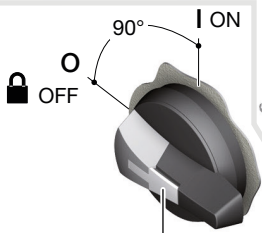

(EN) Load break  
 (FR) Interrupteur sectionneur  
 (DE) Lasttrennschalter

HAD310/312  
 HAD410/412

100A-125A

Ref. Switch Réf. Inter. Lasttrennschalter Artikel	Rating Calibre Stromstärke	AC	Ref. Terminal shrouds Réf. Capot cache-bornes Klemmenabdeckungen Artikel
HAD310	3 x 100 A	AC-23A	HZC215
HAD312	3 x 125 A	AC-22A	HZC215
HAD410	4 x 100 A	AC-23A	HZC216
HAD412	4 x 125 A	AC-22A	HZC216

**(A)**  
 Direct operation  
 Commande directe  
 Direkt Drehantrieb

**(B)**  
 Front operation  
 Commande frontale  
 Drehantrieb zum Türeinbau  
 HZC011 (IP55)  
 HZC013 (IP65)

**(C)**  
 Right side operation  
 Commande latérale droite  
 Drehantrieb zum Seiteneinbau  
 HZC011 (IP55)  
 HZC013 (IP65)

le Studio 02/21 - IS 535622-F / RECTO-VERSO / S blanc offset quadri 80g/m²

**A** Direct operation  
 Commande directe  
 Direkt Drehantrieb

**B** Front operation  
 Commande frontale  
 Drehantrieb zum Türinbau

Ø min. 4 mm  
 Ø max. 5 mm

Only for direct operation  
 Uniquement pour commande directe  
 Nur für Direkt Drehantrieb

To remove  
 Démontage  
 Zu entfernen

max. Ø 2 mm

10 to 70 mm<sup>2</sup>

4,0 Nm