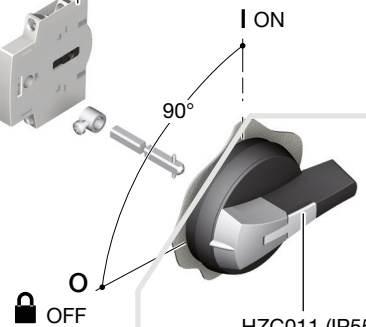

(EN) Load break  
 (FR) Interrupteur sectionneur  
 (DE) Lasttrennschalter

HAD310/312  
 HAD410/412

100A-125A

Ref. Switch Réf. Inter. Lasttrennschalter Artikel	Rating Calibre Stromstärke	AC	Ref. Terminal shrouds Réf. Capot cache-bornes Klemmenabdeckungen Artikel
HAD310	3 x 100 A	AC-23A	HZC215
HAD312	3 x 125 A	AC-22A	HZC215
HAD410	4 x 100 A	AC-23A	HZC216
HAD412	4 x 125 A	AC-22A	HZC216

**(A)**  
 Direct operation  
 Commande directe  
 Direkt Drehantrieb

**(B)**  
 Front operation  
 Commande frontale  
 Drehantrieb zum Türeinbau  
 HZC011 (IP55)  
 HZC013 (IP65)

**(C)**  
 Right side operation  
 Commande latérale droite  
 Drehantrieb zum Seiteneinbau  
 HZC011 (IP55)  
 HZC013 (IP65)

le Studio 02/21 - IS 535622-F / RECTO-VERSO / S blanc offset quadri 80g/m²

**A** Direct operation  
 Commande directe  
 Direkt Drehantrieb

**B** Front operation  
 Commande frontale  
 Drehantrieb zum Türinbau

Ø min. 4 mm  
 Ø max. 5 mm

Only for direct operation  
 Uniquement pour commande directe  
 Nur für Direkt Drehantrieb

To remove  
 Démontage  
 Zu entfernen

max. Ø 2 mm

10 to 70 mm<sup>2</sup>

4,0 Nm