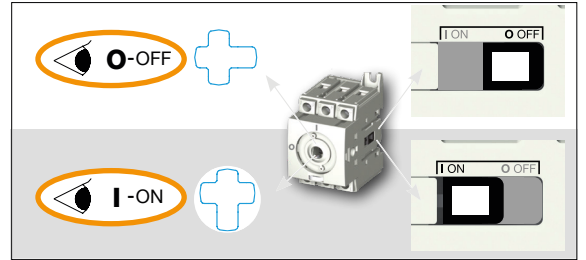

(EN) Load break  
 (FR) Interrupteur sectionneur  
 (DE) Lasttrennschalter

HAD310/312  
 HAD410/412

100A-125A

Ref. Switch Réf. Inter. Lasttrennschalter Artikel	Rating Calibre Stromstärke	AC	Ref. Terminal shrouds Réf. Capot cache-bornes Klemmenabdeckungen Artikel
HAD310	3 x 100 A	AC-23A	HZC215
HAD312	3 x 125 A	AC-22A	HZC215
HAD410	4 x 100 A	AC-23A	HZC216
HAD412	4 x 125 A	AC-22A	HZC216

**(A)**  
 Direct operation  
 Commande directe  
 Direkt Drehantrieb

**(B)**  
 Front operation  
 Commande frontale  
 Drehantrieb zum Türeinbau  
 HZC011 (IP55)  
 HZC013 (IP65)

**(C)**  
 Right side operation  
 Commande latérale droite  
 Drehantrieb zum Seiteneinbau  
 HZC011 (IP55)  
 HZC013 (IP65)

le Studio 02/21 - IS 535622-F / RECTO-VERSO / S blanc offset quadri 80g/m²

**A** Direct operation  
 Commande directe  
 Direkt Drehantrieb

**B** Front operation  
 Commande frontale  
 Drehantrieb zum Türinbau