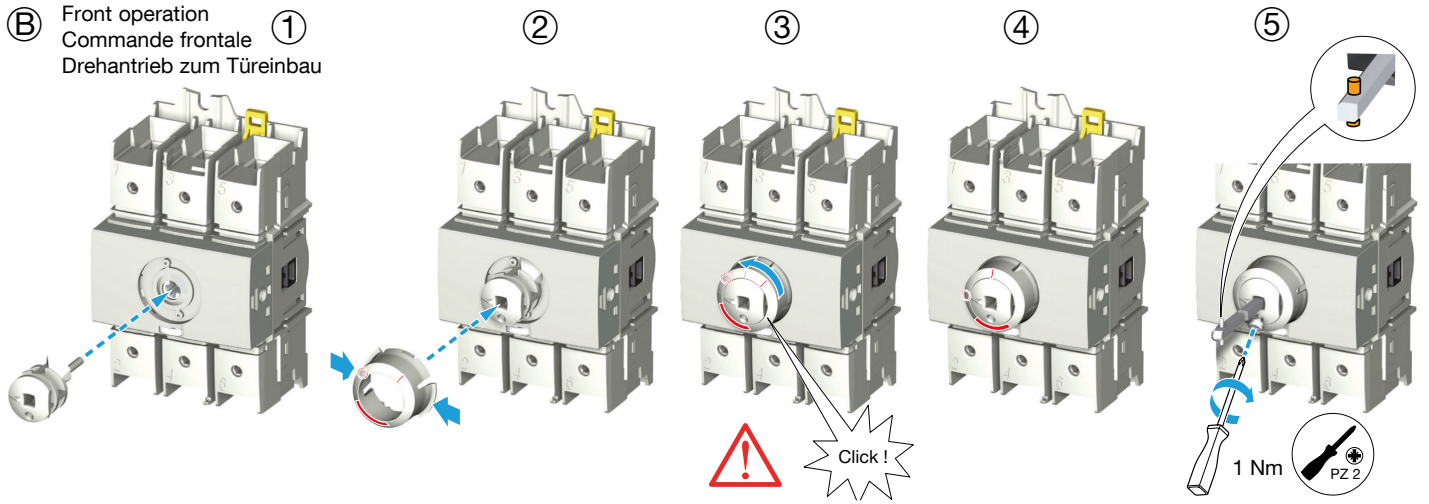

(EN) Load break  
 (FR) Interrupteur sectionneur  
 (DE) Lasttrennschalter

HAD310/312  
 HAD410/412

100A-125A

Ref. Switch Réf. Inter. Lasttrennschalter Artikel	Rating Calibre Stromstärke	AC	Ref. Terminal shrouds Réf. Capot cache-bornes Klemmenabdeckungen Artikel
HAD310	3 x 100 A	AC-23A	HZC215
HAD312	3 x 125 A	AC-22A	HZC215
HAD410	4 x 100 A	AC-23A	HZC216
HAD412	4 x 125 A	AC-22A	HZC216

**(A)**  
 Direct operation  
 Commande directe  
 Direkt Drehantrieb

**(B)**  
 Front operation  
 Commande frontale  
 Drehantrieb zum Türeinbau  
 HZC011 (IP55)  
 HZC013 (IP65)

**(C)**  
 Right side operation  
 Commande latérale droite  
 Drehantrieb zum Seiteneinbau  
 HZC011 (IP55)  
 HZC013 (IP65)

le Studio 02/21 - IS 535622-F / RECTO-VERSO / S blanc offset quadri 80g/m²

**A** Direct operation  
 Commande directe  
 Direkt Drehantrieb

**B** Front operation  
 Commande frontale  
 Drehantrieb zum Türinbau

Ø min. 4 mm  
 Ø max. 5 mm

Only for direct operation  
 Uniquement pour commande directe  
 Nur für Direkt Drehantrieb

To remove  
 Démontage  
 Zu entfernen

max. Ø 2 mm

10 to 70 mm<sup>2</sup>

4,0 Nm