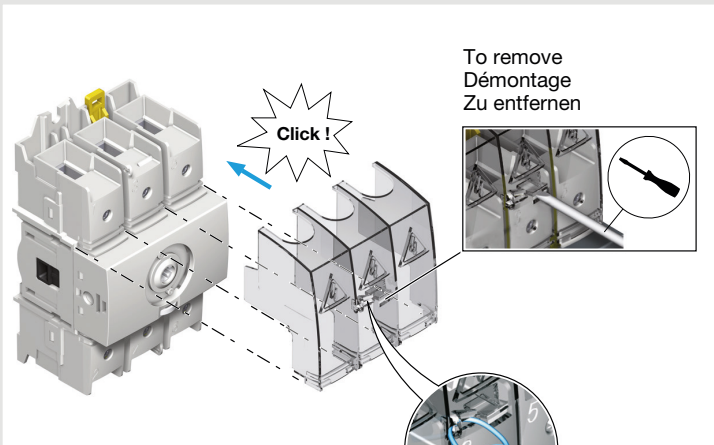

(EN) Load break  
 (FR) Interrupteur sectionneur  
 (DE) Lasttrennschalter

HAD310/312  
 HAD410/412

100A-125A

Ref. Switch Réf. Inter. Lasttrennschalter Artikel	Rating Calibre Stromstärke	AC	Ref. Terminal shrouds Réf. Capot cache-bornes Klemmenabdeckungen Artikel
HAD310	3 x 100 A	AC-23A	HZC215
HAD312	3 x 125 A	AC-22A	HZC215
HAD410	4 x 100 A	AC-23A	HZC216
HAD412	4 x 125 A	AC-22A	HZC216

**(A)**  
 Direct operation  
 Commande directe  
 Direkt Drehantrieb

**(B)**  
 Front operation  
 Commande frontale  
 Drehantrieb zum Türeinbau  
 HZC011 (IP55)  
 HZC013 (IP65)

**(C)**  
 Right side operation  
 Commande latérale droite  
 Drehantrieb zum Seiteneinbau  
 HZC011 (IP55)  
 HZC013 (IP65)

le Studio 02/21 - IS 535622-F / RECTO-VERSO / S blanc offset quadri 80g/m²

**A** Direct operation  
 Commande directe  
 Direkt Drehantrieb

**B** Front operation  
 Commande frontale  
 Drehantrieb zum Türinbau

Ø min. 4 mm  
 Ø max. 5 mm

Only for direct operation  
 Uniquement pour commande directe  
 Nur für Direkt Drehantrieb

To remove  
 Démontage  
 Zu entfernen

max. Ø 2 mm

10 to 70 mm<sup>2</sup>

4,0 Nm