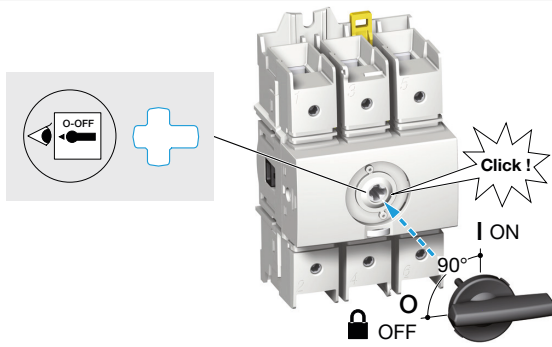

(EN) Load break  
 (FR) Interrupteur sectionneur  
 (DE) Lasttrennschalter

HAD310/312  
 HAD410/412

100A-125A

Ref. Switch Réf. Inter. Lasttrennschalter Artikel	Rating Calibre Stromstärke	AC	Ref. Terminal shrouds Réf. Capot cache-bornes Klemmenabdeckungen Artikel
HAD310	3 x 100 A	AC-23A	HZC215
HAD312	3 x 125 A	AC-22A	HZC215
HAD410	4 x 100 A	AC-23A	HZC216
HAD412	4 x 125 A	AC-22A	HZC216

**(A)**  
 Direct operation  
 Commande directe  
 Direkt Drehantrieb

**(B)**  
 Front operation  
 Commande frontale  
 Drehantrieb zum Türeinbau  
 HZC011 (IP55)  
 HZC013 (IP65)

**(C)**  
 Right side operation  
 Commande latérale droite  
 Drehantrieb zum Seiteneinbau  
 HZC011 (IP55)  
 HZC013 (IP65)

le Studio 02/21 - IS 535622-F / RECTO-VERSO / S blanc offset quadri 80g/m²

**A** Direct operation  
 Commande directe  
 Direkt Drehantrieb

**B** Front operation  
 Commande frontale  
 Drehantrieb zum Türinbau

Ø min. 4 mm  
 Ø max. 5 mm

Only for direct operation  
 Uniquement pour commande directe  
 Nur für Direkt Drehantrieb

To remove  
 Démontage  
 Zu entfernen

max. Ø 2 mm

10 to 70 mm<sup>2</sup>

4,0 Nm