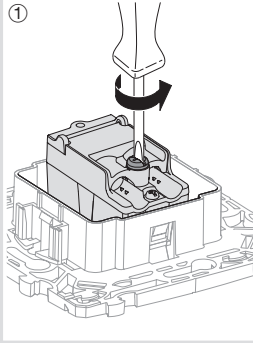

WE253, WE256, WE257