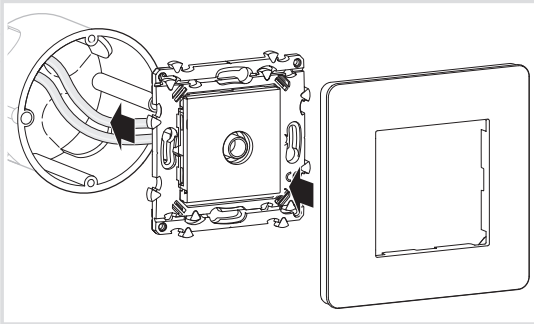

FR
EN
DE
IT
ES
NL

6LE007199Aa

WE25... essensya

WE250	WE253	WE256 WE257	WE258	WE259

Montage / Assembly / Montage / Montaggio / Montaje / Montage

Caractéristiques techniques <small>(FR)</small>	Technical specifications <small>(EN)</small>	Technische Daten <small>(DE)</small>
<ul style="list-style-type: none"> • Impédance : 75 Ω • Raccordement : <ul style="list-style-type: none"> - TV : Mâle - FM : Femelle - SAT : Type "F" • Normes : <ul style="list-style-type: none"> - NF EN 50083 - UTE 90123 - UTE 90125 	<ul style="list-style-type: none"> • Impedance : 75 Ω • Raccordement : <ul style="list-style-type: none"> - TV : Male - FM : Female - SAT : Type "F" • Standards : <ul style="list-style-type: none"> - NF EN 50083 - UTE 90123 - UTE 90125 	<ul style="list-style-type: none"> • Impedanz : 75 Ω • Raccordement : <ul style="list-style-type: none"> - TV : Stecker - FM : Buchse - SAT : Type "F" • Normen : <ul style="list-style-type: none"> - NF EN 50083 - UTE 90123 - UTE 90125
Caratteristiche tecniche <small>(IT)</small>	Especificaciones técnicas <small>(ES)</small>	Technische kenmerken <small>(NL)</small>
<ul style="list-style-type: none"> • Impedenza : 75 Ω • Raccordement : <ul style="list-style-type: none"> - TV : Maschio - FM : Femmina - SAT : Tipo "F" • Norme : <ul style="list-style-type: none"> - NF EN 50083 - UTE 90123 - UTE 90125 	<ul style="list-style-type: none"> • Impedancia : 75 Ω • Raccordement : <ul style="list-style-type: none"> - TV : Maschio - FM : Fêmea - SAT : Tipo "F" • Normas : <ul style="list-style-type: none"> - NF EN 50083 - UTE 90123 - UTE 90125 	<ul style="list-style-type: none"> • Impedantie : 75 Ω • Raccordement : <ul style="list-style-type: none"> - TV : Mannelijk - FM : Vrouwelijk - SAT : Type "F" • Normen : <ul style="list-style-type: none"> - NF EN 50083 - UTE 90123 - UTE 90125