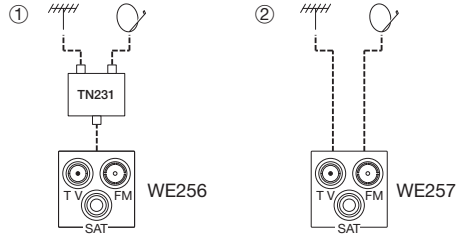

TV + FM + SAT

WE250, WE259