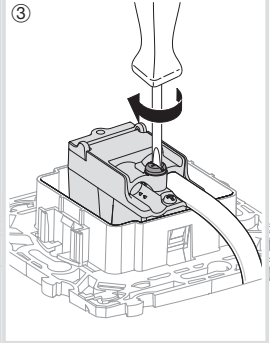

WE253, WE256, WE257