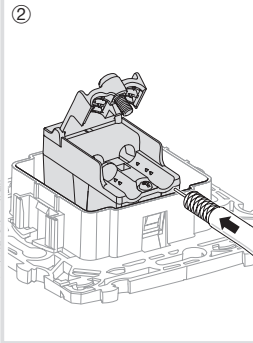

WE253, WE256, WE257