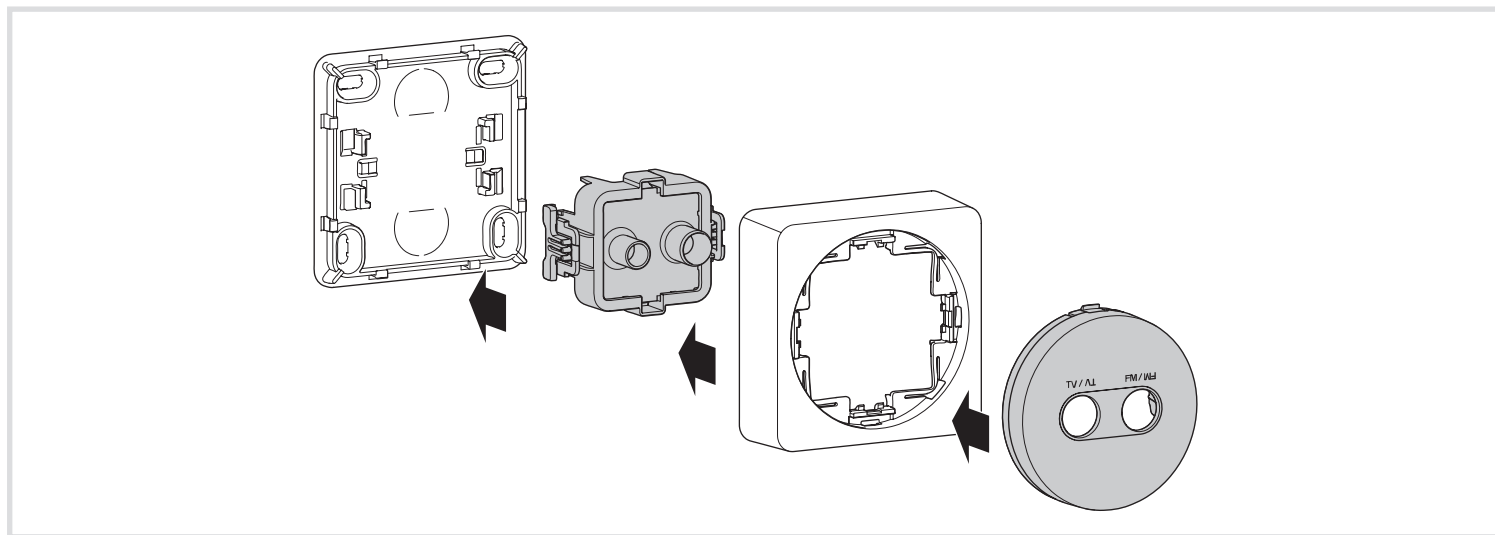

6LE001581A

- (FR) Prise TV
- (EN) Socket TV
- (DE) Dose TV
- (IT) Presa TV
- (ES) Toma TV
- (NL) Contact TV

WJx250... WJx259 ateha

Montage / Assembly / Montage / Montaggio / Montaje / Montage

Caractéristiques techniques (FR)	Technical specifications (EN)	Technische Daten (DE)	Caratteristiche tecniche (IT)	Especificaciones técnicas (ES)	Technische kenmerken (NL)
<ul style="list-style-type: none"> • Impédance : 75 Ω • Raccordement : <ul style="list-style-type: none"> - TV : Mâle - FM: Femelle - SAT: Type "F" • Normes : <ul style="list-style-type: none"> - NF EN 50083 - UTE 90123 - UTE 90125 	<ul style="list-style-type: none"> • Impedance : 75 Ω • Connection : <ul style="list-style-type: none"> - TV : Male - FM: Female - SAT: Type "F" • Standards : <ul style="list-style-type: none"> - NF EN 50083 - UTE 90123 - UTE 90125 	<ul style="list-style-type: none"> • Impedanz : 75 Ω • Anschlusskapazität : <ul style="list-style-type: none"> - TV : Stecker - FM: Buchse - SAT: Type "F" • Normen : <ul style="list-style-type: none"> - NF EN 50083 - UTE 90123 - UTE 90125 	<ul style="list-style-type: none"> • Impedenza : 75 Ω • Collegamenti : <ul style="list-style-type: none"> - TV : Maschio - FM: Femmina - SAT: Tipo "F" • Norme : <ul style="list-style-type: none"> - NF EN 50083 - UTE 90123 - UTE 90125 	<ul style="list-style-type: none"> • Impedancia : 75 Ω • Conexión : <ul style="list-style-type: none"> - TV : Maschio - FM: Fêmea - SAT: Tipo "F" • Normas : <ul style="list-style-type: none"> - NF EN 50083 - UTE 90123 - UTE 90125 	<ul style="list-style-type: none"> • Impedantie : 75 Ω • Aansluiting : <ul style="list-style-type: none"> - TV : Mannelijk - FM: Vrouwelijk - SAT: Type "F" • Normen : <ul style="list-style-type: none"> - NF EN 50083 - UTE 90123 - UTE 90125