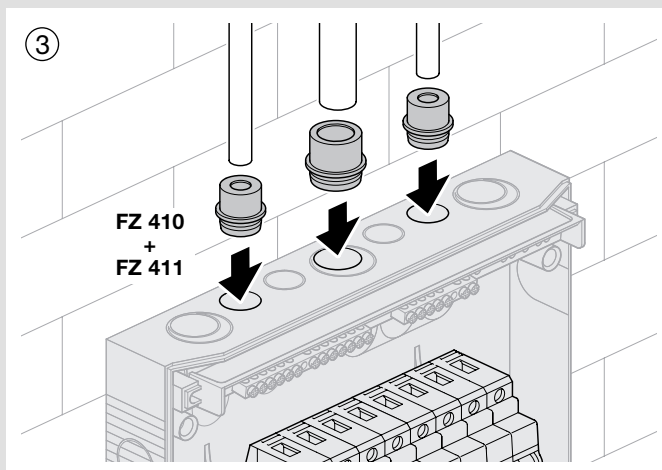

# hager

6V 5008.a

- (F) Coffret saillie
- (GB) Surface enclosure
- (D) AP Verteiler
- (I) Centralino da parete
- (E) Caja de superficie
- (P) Caixa para superficie
- (S) Kapsling
- (NL) Verdeelkast

- Notice d'instructions
- User instructions
- Bedienungsanleitung
- Istruzioni d'impiego
- Instrucciones de uso
- Instruções
- Bruksanvisning
- Gebruiksaanwijzing

VS

r = 1, 2, 3

**4 I**

**8 I**

**12 I, 24 I, 36 I**

	A (mm)	B (mm)	E (mm)	F (mm)
<b>12 I</b>	275	225	205	160
<b>24 I</b>	275	350	205	285
<b>36 I</b>	275	500	205	410

V 801V Pg 16

VZ 311