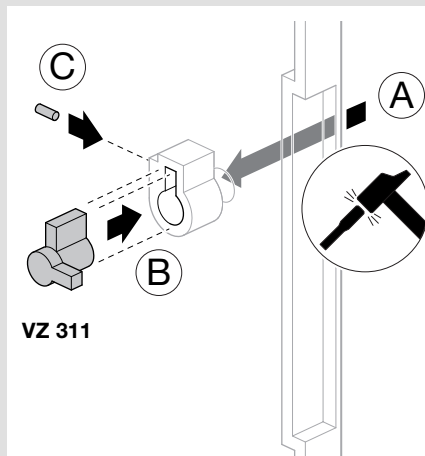

# hager

6V 5008.a

- (F) Coffret saillie
- (GB) Surface enclosure
- (D) AP Verteiler
- (I) Centralino da parete
- (E) Caja de superficie
- (P) Caixa para superficie
- (S) Kapsling
- (NL) Verdeelkast

- Notice d'instructions
- User instructions
- Bedienungsanleitung
- Istruzioni d'impiego
- Instrucciones de uso
- Instruções
- Bruksanvisning
- Gebruiksaanwijzing

VS

r = 1, 2, 3

**4 I**

**8 I**

**12 I, 24 I, 36 I**

	A (mm)	B (mm)	E (mm)	F (mm)
<b>12 I</b>	275	225	205	160
<b>24 I</b>	275	350	205	285
<b>36 I</b>	275	500	205	410

V 801V Pg 16

VZ 311