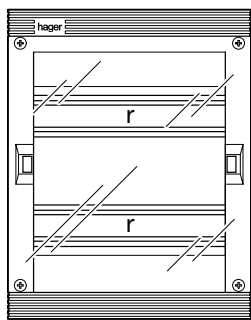

# hager

6V 5008.a

- (F) Coffret saillie
- (GB) Surface enclosure
- (D) AP Verteiler
- (I) Centralino da parete
- (E) Caja de superficie
- (P) Caixa para superficie
- (S) Kapsling
- (NL) Verdeelkast

- Notice d'instructions
- User instructions
- Bedienungsanleitung
- Istruzioni d'impiego
- Instrucciones de uso
- Instruções
- Bruksanvisning
- Gebruiksaanwijzing

VS

r = 1, 2, 3

**4 I**

**8 I**

**12 I, 24 I, 36 I**

	A (mm)	B (mm)	E (mm)	F (mm)
<b>12 I</b>	275	225	205	160
<b>24 I</b>	275	350	205	285
<b>36 I</b>	275	500	205	410

V 801V Pg 16

VZ 311