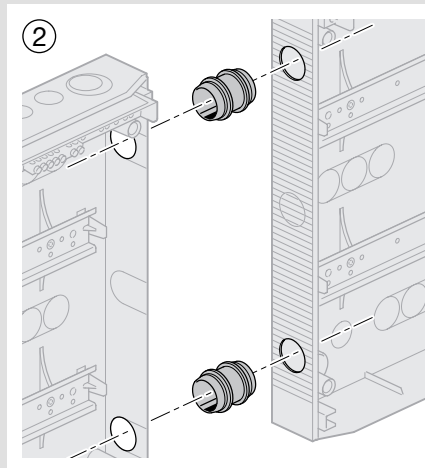

# hager

6V 5008.a

- (F) Coffret saillie
- (GB) Surface enclosure
- (D) AP Verteiler
- (I) Centralino da parete
- (E) Caja de superficie
- (P) Caixa para superficie
- (S) Kapsling
- (NL) Verdeelkast

- Notice d'instructions
- User instructions
- Bedienungsanleitung
- Istruzioni d'impiego
- Instrucciones de uso
- Instruções
- Bruksanvisning
- Gebruiksaanwijzing

VS

r = 1, 2, 3

**4 I**

**8 I**

**12 I, 24 I, 36 I**

	A (mm)	B (mm)	E (mm)	F (mm)
<b>12 I</b>	275	225	205	160
<b>24 I</b>	275	350	205	285
<b>36 I</b>	275	500	205	410

V 801V Pg 16

VZ 311