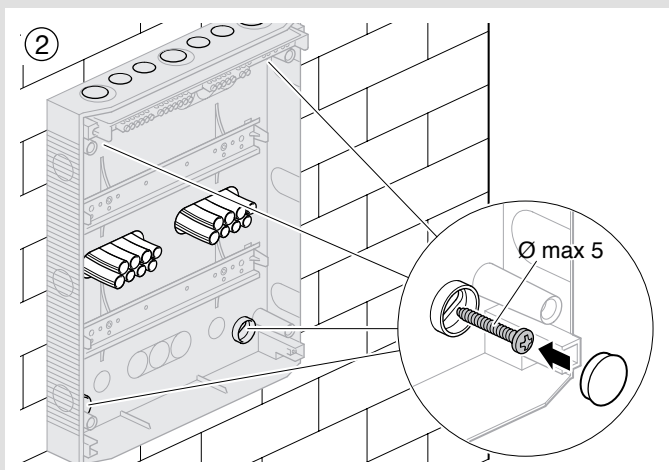

# hager

6V 5008.a

- (F) Coffret saillie
- (GB) Surface enclosure
- (D) AP Verteiler
- (I) Centralino da parete
- (E) Caja de superficie
- (P) Caixa para superficie
- (S) Kapsling
- (NL) Verdeelkast

- Notice d'instructions
- User instructions
- Bedienungsanleitung
- Istruzioni d'impiego
- Instrucciones de uso
- Instruções
- Bruksanvisning
- Gebruiksaanwijzing

VS

r = 1, 2, 3

**4 I**

**8 I**

**12 I, 24 I, 36 I**

	A (mm)	B (mm)	E (mm)	F (mm)
<b>12 I</b>	275	225	205	160
<b>24 I</b>	275	350	205	285
<b>36 I</b>	275	500	205	410

V 801V Pg 16

VZ 311