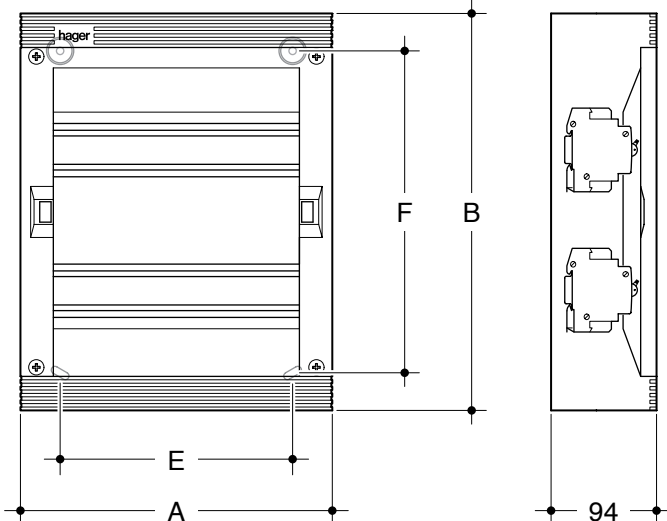

# hager

6V 5008.a

- (F) Coffret saillie
- (GB) Surface enclosure
- (D) AP Verteiler
- (I) Centralino da parete
- (E) Caja de superficie
- (P) Caixa para superficie
- (S) Kapsling
- (NL) Verdeelkast

- Notice d'instructions
- User instructions
- Bedienungsanleitung
- Istruzioni d'impiego
- Instrucciones de uso
- Instruções
- Bruksanvisning
- Gebruiksaanwijzing

VS

r = 1, 2, 3

**4 I**

**8 I**

**12 I, 24 I, 36 I**

	A (mm)	B (mm)	E (mm)	F (mm)
<b>12 I</b>	275	225	205	160
<b>24 I</b>	275	350	205	285
<b>36 I</b>	275	500	205	410

V 801V Pg 16

VZ 311