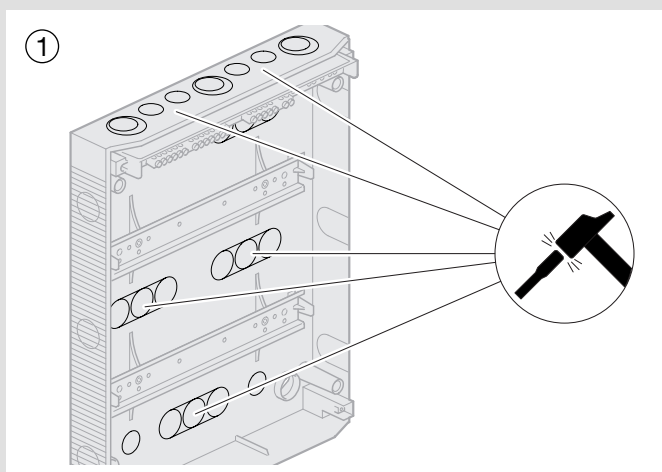

# hager

6V 5008.a

- (F) Coffret saillie
- (GB) Surface enclosure
- (D) AP Verteiler
- (I) Centralino da parete
- (E) Caja de superficie
- (P) Caixa para superficie
- (S) Kapsling
- (NL) Verdeelkast

- Notice d'instructions
- User instructions
- Bedienungsanleitung
- Istruzioni d'impiego
- Instrucciones de uso
- Instruções
- Bruksanvisning
- Gebruiksaanwijzing

VS

r = 1, 2, 3

**4 I**

**8 I**

**12 I, 24 I, 36 I**

	A (mm)	B (mm)	E (mm)	F (mm)
<b>12 I</b>	275	225	205	160
<b>24 I</b>	275	350	205	285
<b>36 I</b>	275	500	205	410

V 801V Pg 16

VZ 311