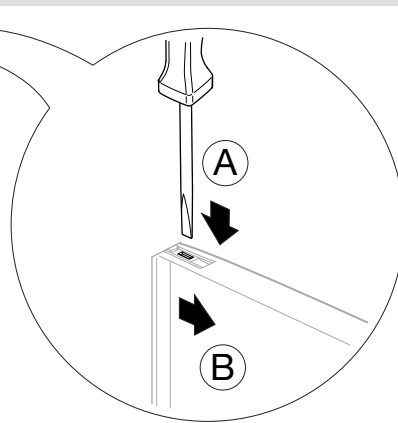

# hager

6V 5008.a

- (F) Coffret saillie
- (GB) Surface enclosure
- (D) AP Verteiler
- (I) Centralino da parete
- (E) Caja de superficie
- (P) Caixa para superficie
- (S) Kapsling
- (NL) Verdeelkast

- Notice d'instructions
- User instructions
- Bedienungsanleitung
- Istruzioni d'impiego
- Instrucciones de uso
- Instruções
- Bruksanvisning
- Gebruiksaanwijzing

VS

r = 1, 2, 3

**4 I**

**8 I**

**12 I, 24 I, 36 I**

	A (mm)	B (mm)	E (mm)	F (mm)
<b>12 I</b>	275	225	205	160
<b>24 I</b>	275	350	205	285
<b>36 I</b>	275	500	205	410

V 801V Pg 16

VZ 311