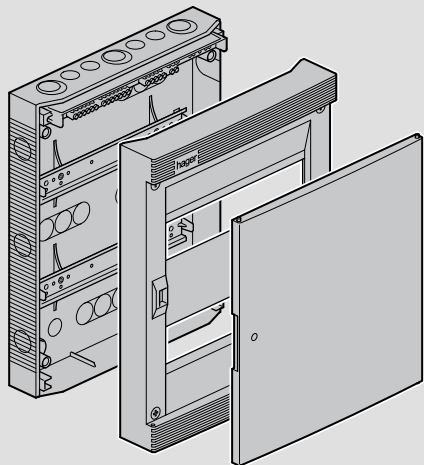

# hager

6V 5008.a

- (F) Coffret saillie
- (GB) Surface enclosure
- (D) AP Verteiler
- (I) Centralino da parete
- (E) Caja de superficie
- (P) Caixa para superficie
- (S) Kapsling
- (NL) Verdeelkast

- Notice d'instructions
- User instructions
- Bedienungsanleitung
- Istruzioni d'impiego
- Instrucciones de uso
- Instruções
- Bruksanvisning
- Gebruiksaanwijzing

VS

r = 1, 2, 3

**4 I**

**8 I**

**12 I, 24 I, 36 I**

	A (mm)	B (mm)	E (mm)	F (mm)
<b>12 I</b>	275	225	205	160
<b>24 I</b>	275	350	205	285
<b>36 I</b>	275	500	205	410

V 801V Pg 16

VZ 311