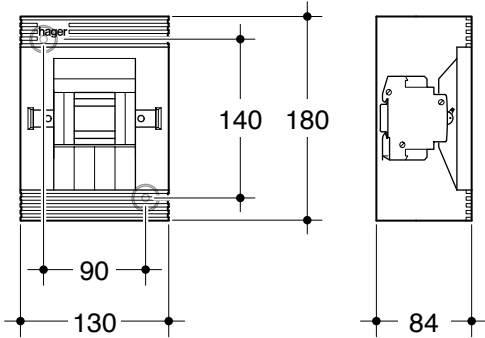

# hager

6V 5008.a

- (F) Coffret saillie
- (GB) Surface enclosure
- (D) AP Verteiler
- (I) Centralino da parete
- (E) Caja de superficie
- (P) Caixa para superficie
- (S) Kapsling
- (NL) Verdeelkast

- Notice d'instructions
- User instructions
- Bedienungsanleitung
- Istruzioni d'impiego
- Instrucciones de uso
- Instruções
- Bruksanvisning
- Gebruiksaanwijzing

VS

r = 1, 2, 3

**4 I**

**8 I**

**12 I, 24 I, 36 I**

	A (mm)	B (mm)	E (mm)	F (mm)
<b>12 I</b>	275	225	205	160
<b>24 I</b>	275	350	205	285
<b>36 I</b>	275	500	205	410

V 801V Pg 16

VZ 311