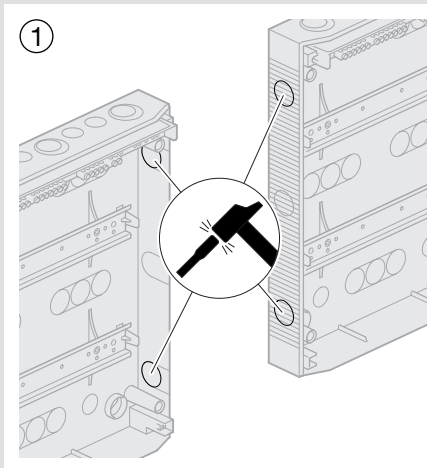

# hager

6V 5008.a

- (F) Coffret saillie
- (GB) Surface enclosure
- (D) AP Verteiler
- (I) Centralino da parete
- (E) Caja de superficie
- (P) Caixa para superficie
- (S) Kapsling
- (NL) Verdeelkast

- Notice d'instructions
- User instructions
- Bedienungsanleitung
- Istruzioni d'impiego
- Instrucciones de uso
- Instruções
- Bruksanvisning
- Gebruiksaanwijzing

VS

r = 1, 2, 3

**4 I**

**8 I**

**12 I, 24 I, 36 I**

	A (mm)	B (mm)	E (mm)	F (mm)
<b>12 I</b>	275	225	205	160
<b>24 I</b>	275	350	205	285
<b>36 I</b>	275	500	205	410

V 801V Pg 16

VZ 311