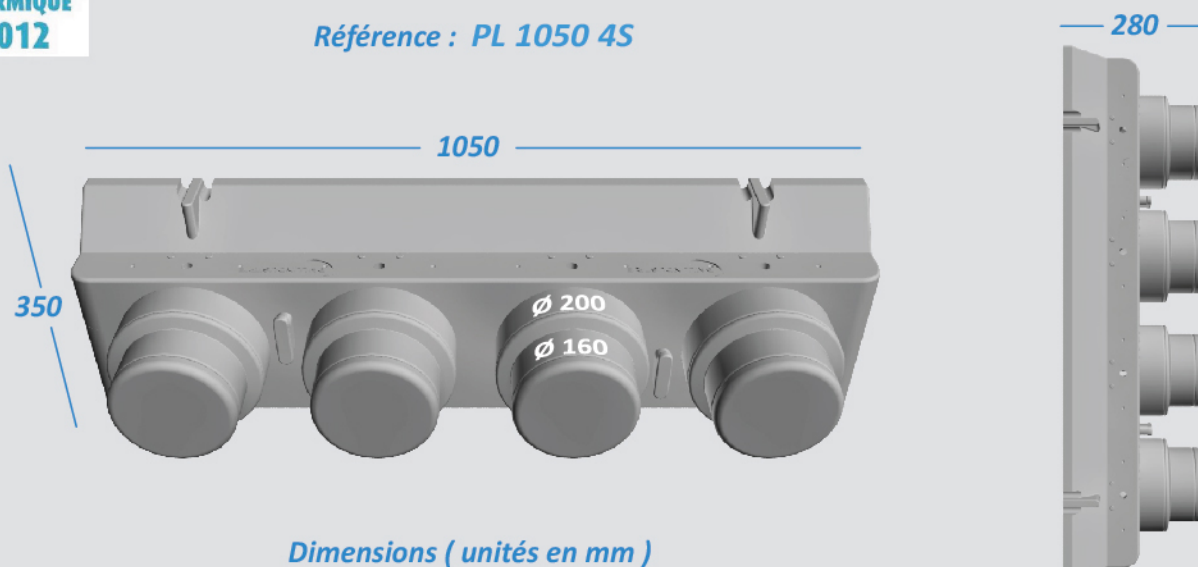

**PLENUM UNIVERSEL PRÊT-A-POSER**

Référence : *PL 1050 4S*

*Dimensions ( unités en mm )*

**CONDITIONNEMENT DU PL 1050 4S**

*Plénum livré avec :*

- 1 Jeu d'élastomères de fixation
- 1 Pochette de 8 Bouchons
- 1 Notice de Montage

**Option : VRD 1050 4S**

- Lot de 4 Volets NEOPOR Ø 200 ( même matériau que le plénum )
- + 8 Axes de manoeuvre ( carré de 8 )
- + 4 Paliers de guidage
- + 4 vis de fixation pour paliers de guidage
- + 4 Chevilles nylon

Référence	Désignation
PL 1050 4S	Plénum de soufflage/reprise 4 sorties Ø 200 - 160 mm
VRD 1050 4S	Lot de 4 volets de réglage de débit d'air Ø 200 mm