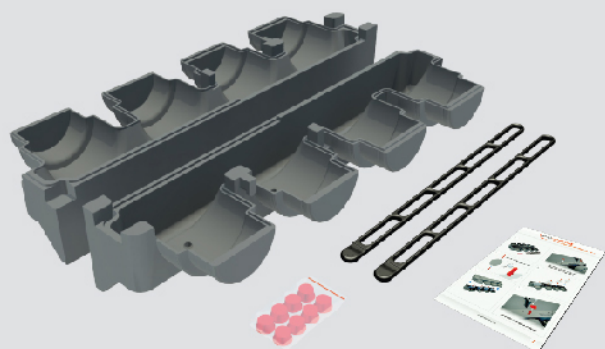

**PLENUM UNIVERSEL PRÊT-A-POSER**

Référence : *PL 1050 4S*

*Dimensions ( unités en mm )*

**CONDITIONNEMENT DU PL 1050 4S**

*Plénum livré avec :*

- 1 Jeu d'élastomères de fixation
- 1 Pochette de 8 Bouchons
- 1 Notice de Montage

**Option : VRD 1050 4S**

- Lot de 4 Volets NEOPOR Ø 200 ( même matériau que le plénum )
- + 8 Axes de manoeuvre ( carré de 8 )
- + 4 Paliers de guidage
- + 4 vis de fixation pour paliers de guidage
- + 4 Chevilles nylon

Référence	Désignation
PL 1050 4S	Plénum de soufflage/reprise 4 sorties Ø 200 - 160 mm
VRD 1050 4S	Lot de 4 volets de réglage de débit d'air Ø 200 mm