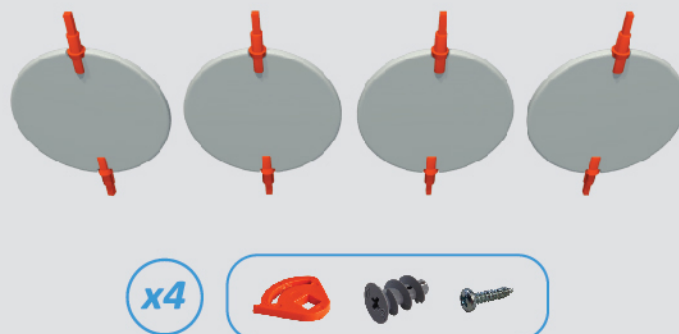

**PLENUM UNIVERSEL PRÊT-A-POSER**

Référence : *PL 1050 4S*

*Dimensions ( unités en mm )*

**CONDITIONNEMENT DU PL 1050 4S**

*Plénum livré avec :*

- 1 Jeu d'élastomères de fixation
- 1 Pochette de 8 Bouchons
- 1 Notice de Montage

**Option : VRD 1050 4S**

- Lot de 4 Volets NEOPOR Ø 200 ( même matériau que le plénum )
- + 8 Axes de manoeuvre ( carré de 8 )
- + 4 Paliers de guidage
- + 4 vis de fixation pour paliers de guidage
- + 4 Chevilles nylon

Référence	Désignation
PL 1050 4S	Plénum de soufflage/reprise 4 sorties Ø 200 - 160 mm
VRD 1050 4S	Lot de 4 volets de réglage de débit d'air Ø 200 mm