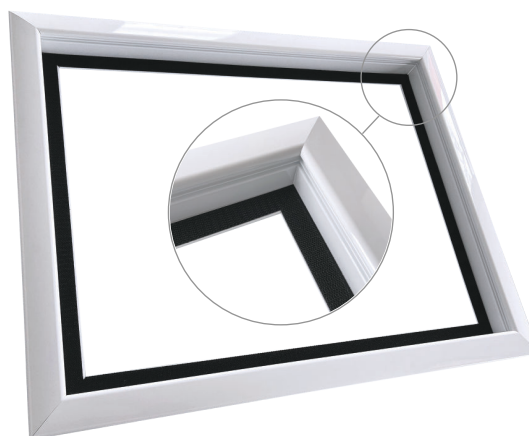

(COL 400/600/800/1000x200 - 500x400 - 600x400 - 625x400 - 600x600 & DIF 400/600/800/1000x200 - 500x400 - 600x400 - 625x400 - 600x600)

ATTENTION

UN CÂBLE DE SÉCURITÉ EN ACIER EST SYSTÉMATIQUEMENT LIVRÉ AVEC CHAQUE DIFFUSEUR OU COLLECTEUR CONFORTDECO. IL EST EXTREMEMENT IMPORTANT DE L'INSTALLER ET DE LE FIXER SUR UN ÉLÉMENT DU BÂTI (POUTRE, MUR, CHARPENTE ETC...)

Installation du Filtre sur le cadre du Collecteur de Reprise CONFORTDECO

1

Bande autoagrippante
de type Velcro en
périphérie du cadre
(installée d'usine)

2

Application très simple grâce au velcro

(Le filtre demeure
retirable facilement
et à tout moment)