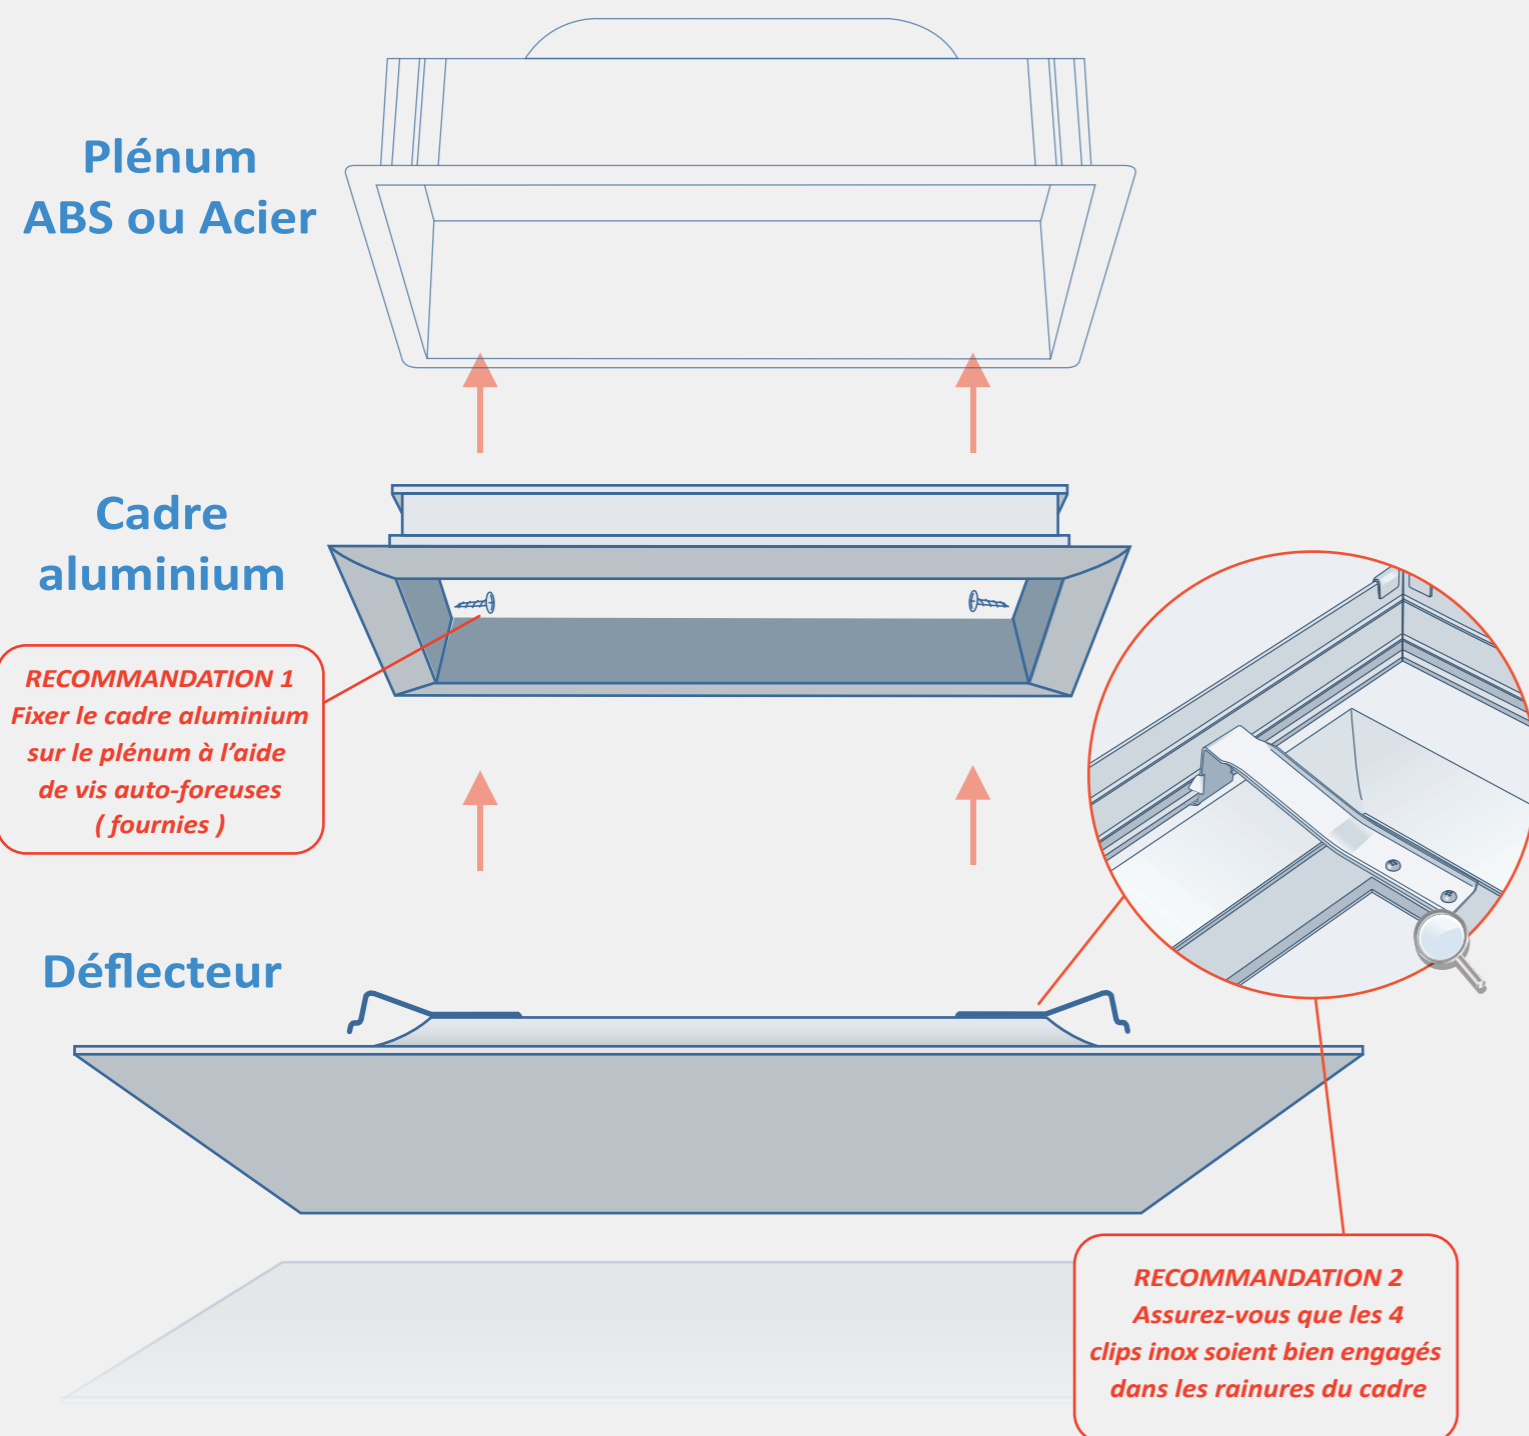

**1/2 NOTICE DE MONTAGE DU DIFFUSEUR DE SOUFFLAGE
(DIF 300x150 - 400x150 - 500x150 - 400x200)**

**2/2 NOTICE DE MONTAGE DU DIFFUSEUR DE SOUFFLAGE
(DIF 300x150 - 400x150 - 500x150 - 400x200)**

1/2 NOTICE DE MONTAGE DU COLLECTEUR DE REPRISE / DIFFUSEUR DE SOUFFLAGE

(COL 400/600/800/1000x200 - 500x400 - 600x400 - 625x400 - 600x600 & DIF 400/600/800/1000x200 - 500x400 - 600x400 - 625x400 - 600x600)

2/2 NOTICE DE MONTAGE DU COLLECTEUR DE REPRISE / DIFFUSEUR DE SOUFFLAGE

(COL 400/600/800/1000x200 - 500x400 - 600x400 - 625x400 - 600x600 & DIF 400/600/800/1000x200 - 500x400 - 600x400 - 625x400 - 600x600)

ATTENTION

UN CÂBLE DE SÉCURITÉ EN ACIER EST SYSTÉMATIQUEMENT LIVRÉ AVEC CHAQUE DIFFUSEUR OU COLLECTEUR CONFORTDECO. IL EST EXTREMEMENT IMPORTANT DE L'INSTALLER ET DE LE FIXER SUR UN ÉLÉMENT DU BÂTI (POUTRE, MUR, CHARPENTE ETC...)

Installation du Filtre sur le cadre du Collecteur de Reprise CONFORTDECO

1

Bande autoagrippante
de type Velcro en
périphérie du cadre
(installée d'usine)

2

Application très simple grâce au velcro

(Le filtre demeure
retirable facilement
et à tout moment)