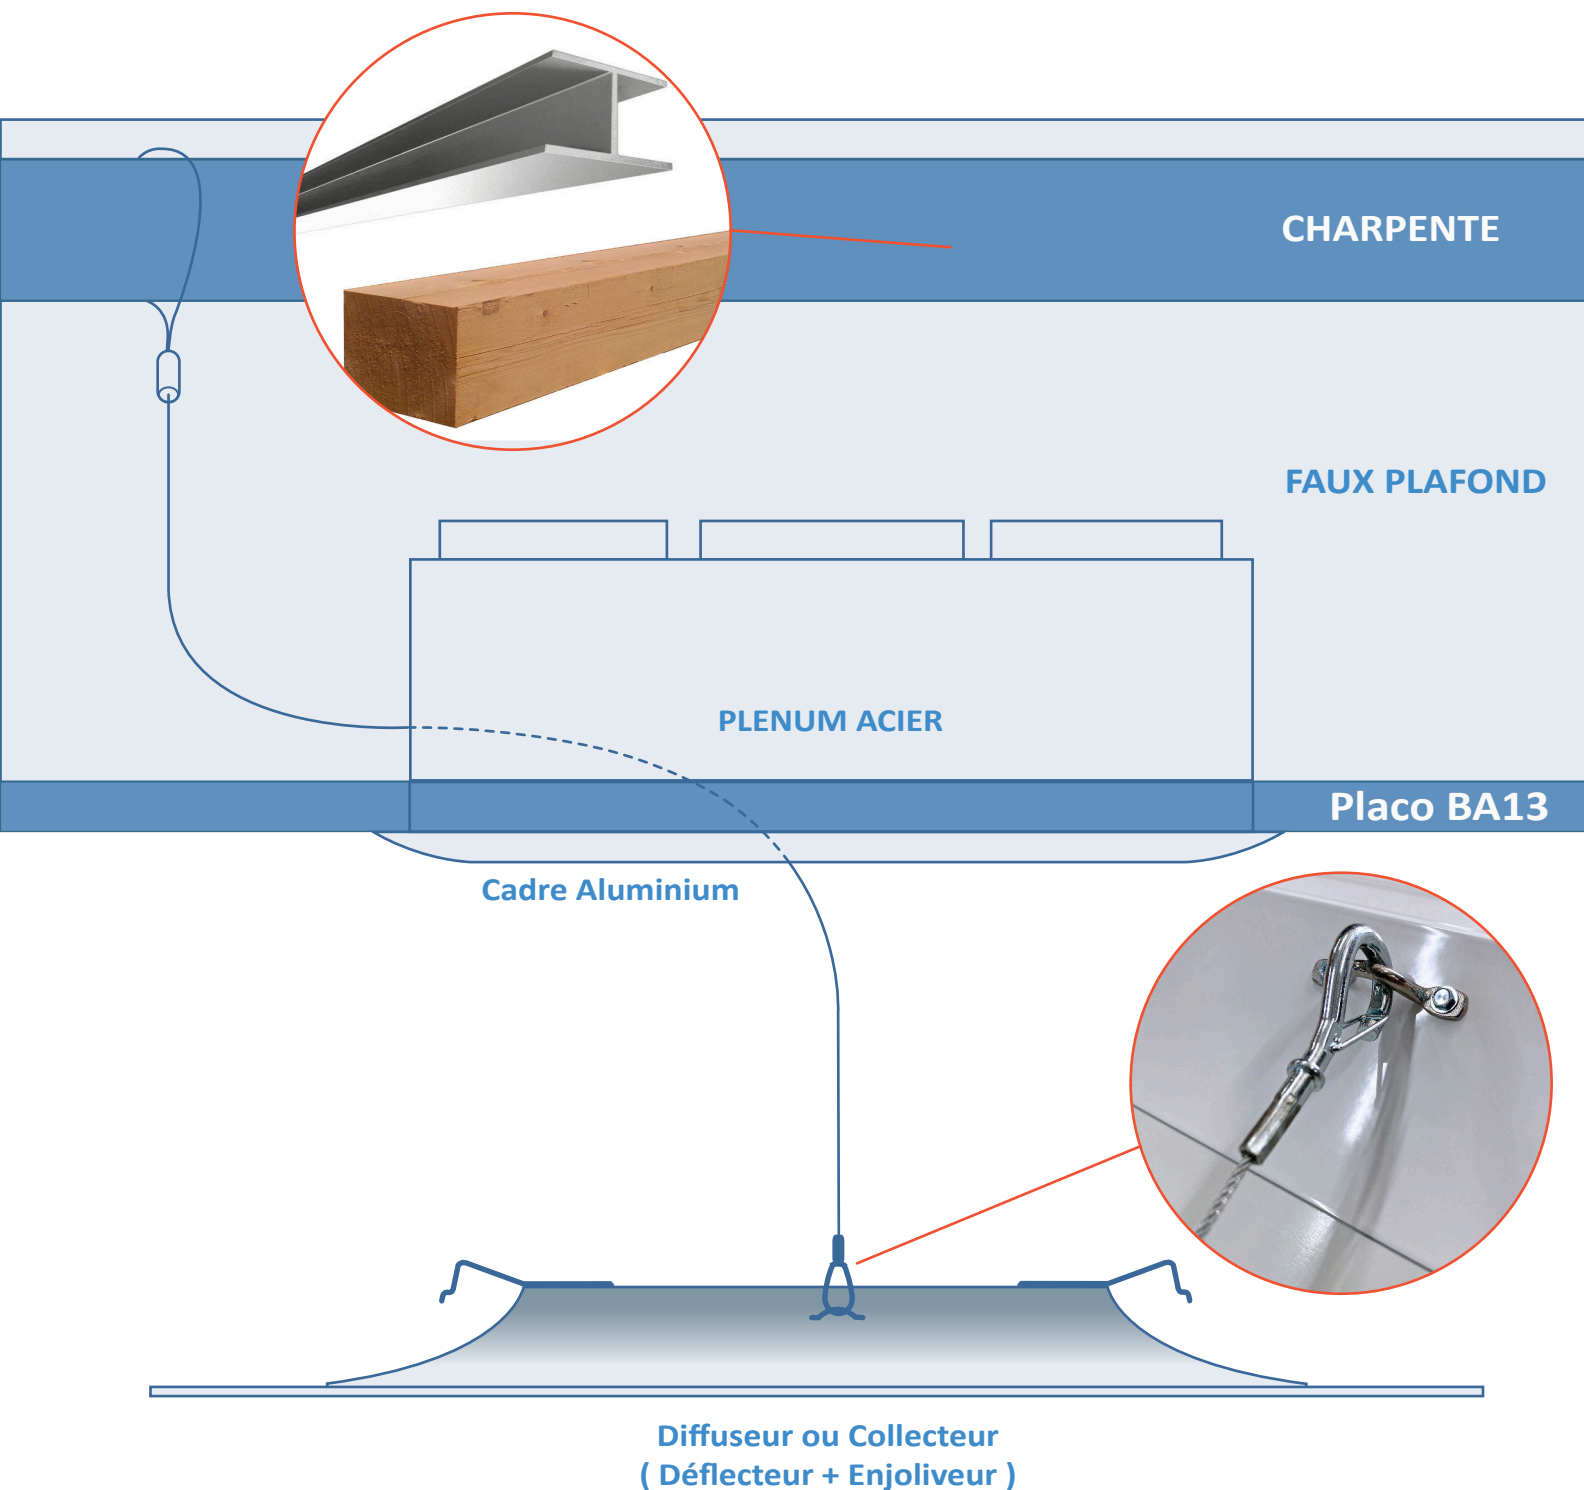

**1/2 NOTICE DE MONTAGE DU DIFFUSEUR DE SOUFFLAGE
(DIF 300x150 - 400x150 - 500x150 - 400x200)**

**2/2 NOTICE DE MONTAGE DU DIFFUSEUR DE SOUFFLAGE
(DIF 300x150 - 400x150 - 500x150 - 400x200)**

1/2 NOTICE DE MONTAGE DU COLLECTEUR DE REPRISE / DIFFUSEUR DE SOUFFLAGE

(COL 400/600/800/1000x200 - 500x400 - 600x400 - 625x400 - 600x600 & DIF 400/600/800/1000x200 - 500x400 - 600x400 - 625x400 - 600x600)

2/2 NOTICE DE MONTAGE DU COLLECTEUR DE REPRISE / DIFFUSEUR DE SOUFFLAGE

(COL 400/600/800/1000x200 - 500x400 - 600x400 - 625x400 - 600x600 & DIF 400/600/800/1000x200 - 500x400 - 600x400 - 625x400 - 600x600)

ATTENTION

UN CÂBLE DE SÉCURITÉ EN ACIER EST SYSTÉMATIQUEMENT LIVRÉ AVEC CHAQUE DIFFUSEUR OU COLLECTEUR CONFORTDECO. IL EST EXTREMEMENT IMPORTANT DE L'INSTALLER ET DE LE FIXER SUR UN ÉLÉMENT DU BÂTI (POUTRE, MUR, CHARPENTE ETC...)

Installation du Filtre sur le cadre du Collecteur de Reprise CONFORTDECO

1

Bande autoagrippante
de type Velcro en
périphérie du cadre
(installée d'usine)

2

Application très simple grâce au velcro

(Le filtre demeure
retirable facilement
et à tout moment)