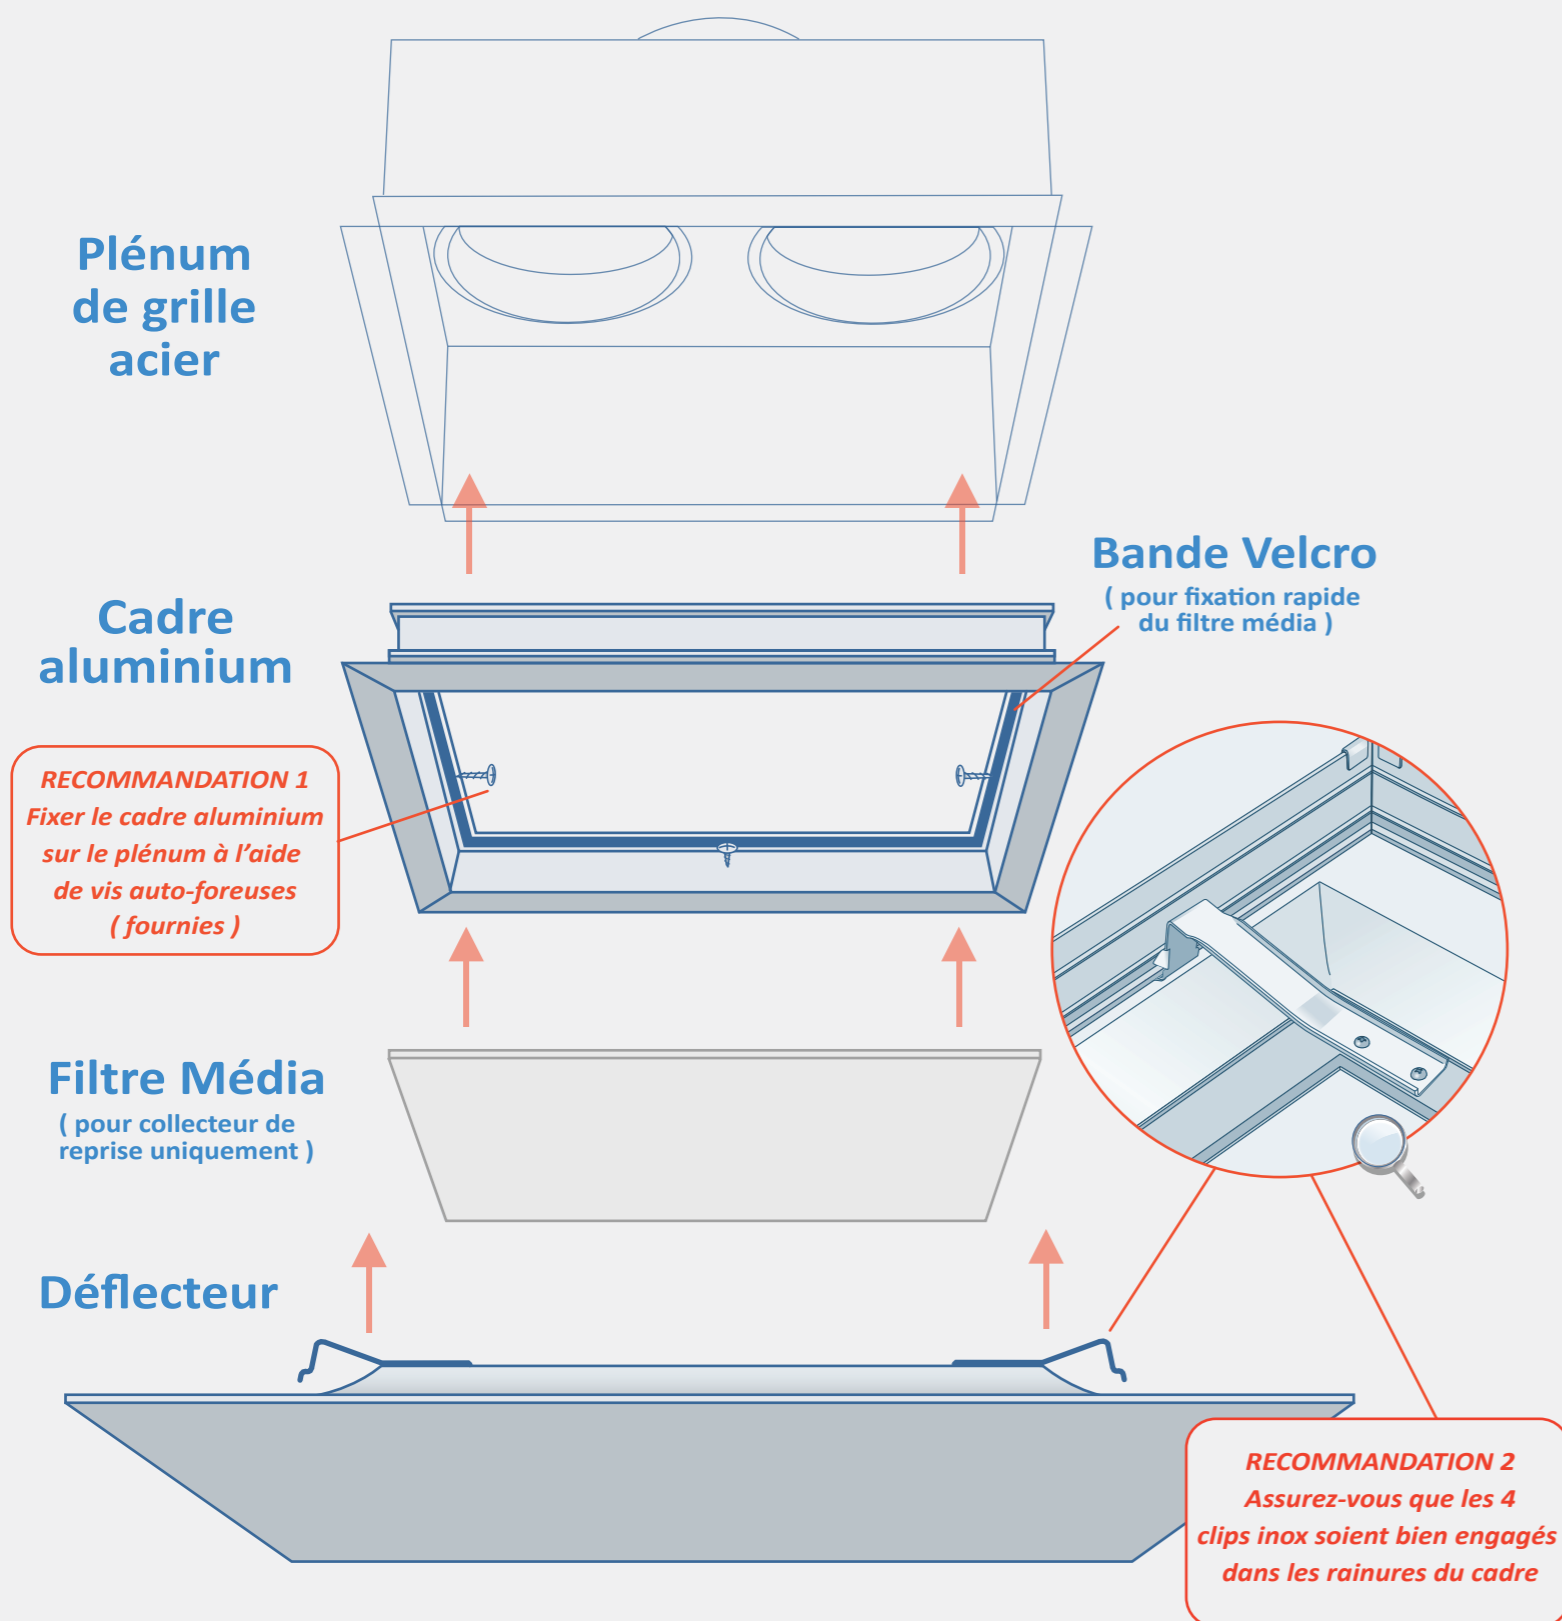

**1/2 NOTICE DE MONTAGE DU DIFFUSEUR DE SOUFFLAGE
(DIF 300x150 - 400x150 - 500x150 - 400x200)**

**2/2 NOTICE DE MONTAGE DU DIFFUSEUR DE SOUFFLAGE
(DIF 300x150 - 400x150 - 500x150 - 400x200)**

1/2 NOTICE DE MONTAGE DU COLLECTEUR DE REPRISE / DIFFUSEUR DE SOUFFLAGE

(COL 400/600/800/1000x200 - 500x400 - 600x400 - 625x400 - 600x600 & DIF 400/600/800/1000x200 - 500x400 - 600x400 - 625x400 - 600x600)

2/2 NOTICE DE MONTAGE DU COLLECTEUR DE REPRISE / DIFFUSEUR DE SOUFFLAGE

(COL 400/600/800/1000x200 - 500x400 - 600x400 - 625x400 - 600x600 & DIF 400/600/800/1000x200 - 500x400 - 600x400 - 625x400 - 600x600)

ATTENTION

UN CÂBLE DE SÉCURITÉ EN ACIER EST SYSTÉMATIQUEMENT LIVRÉ AVEC CHAQUE DIFFUSEUR OU COLLECTEUR CONFORTDECO. IL EST EXTREMEMENT IMPORTANT DE L'INSTALLER ET DE LE FIXER SUR UN ÉLÉMENT DU BÂTI (POUTRE, MUR, CHARPENTE ETC...)

Installation du Filtre sur le cadre du Collecteur de Reprise CONFORTDECO

1

Bande autoagrippante
de type Velcro en
périphérie du cadre
(installée d'usine)

2

Application très simple grâce au velcro

(Le filtre demeure
retirable facilement
et à tout moment)