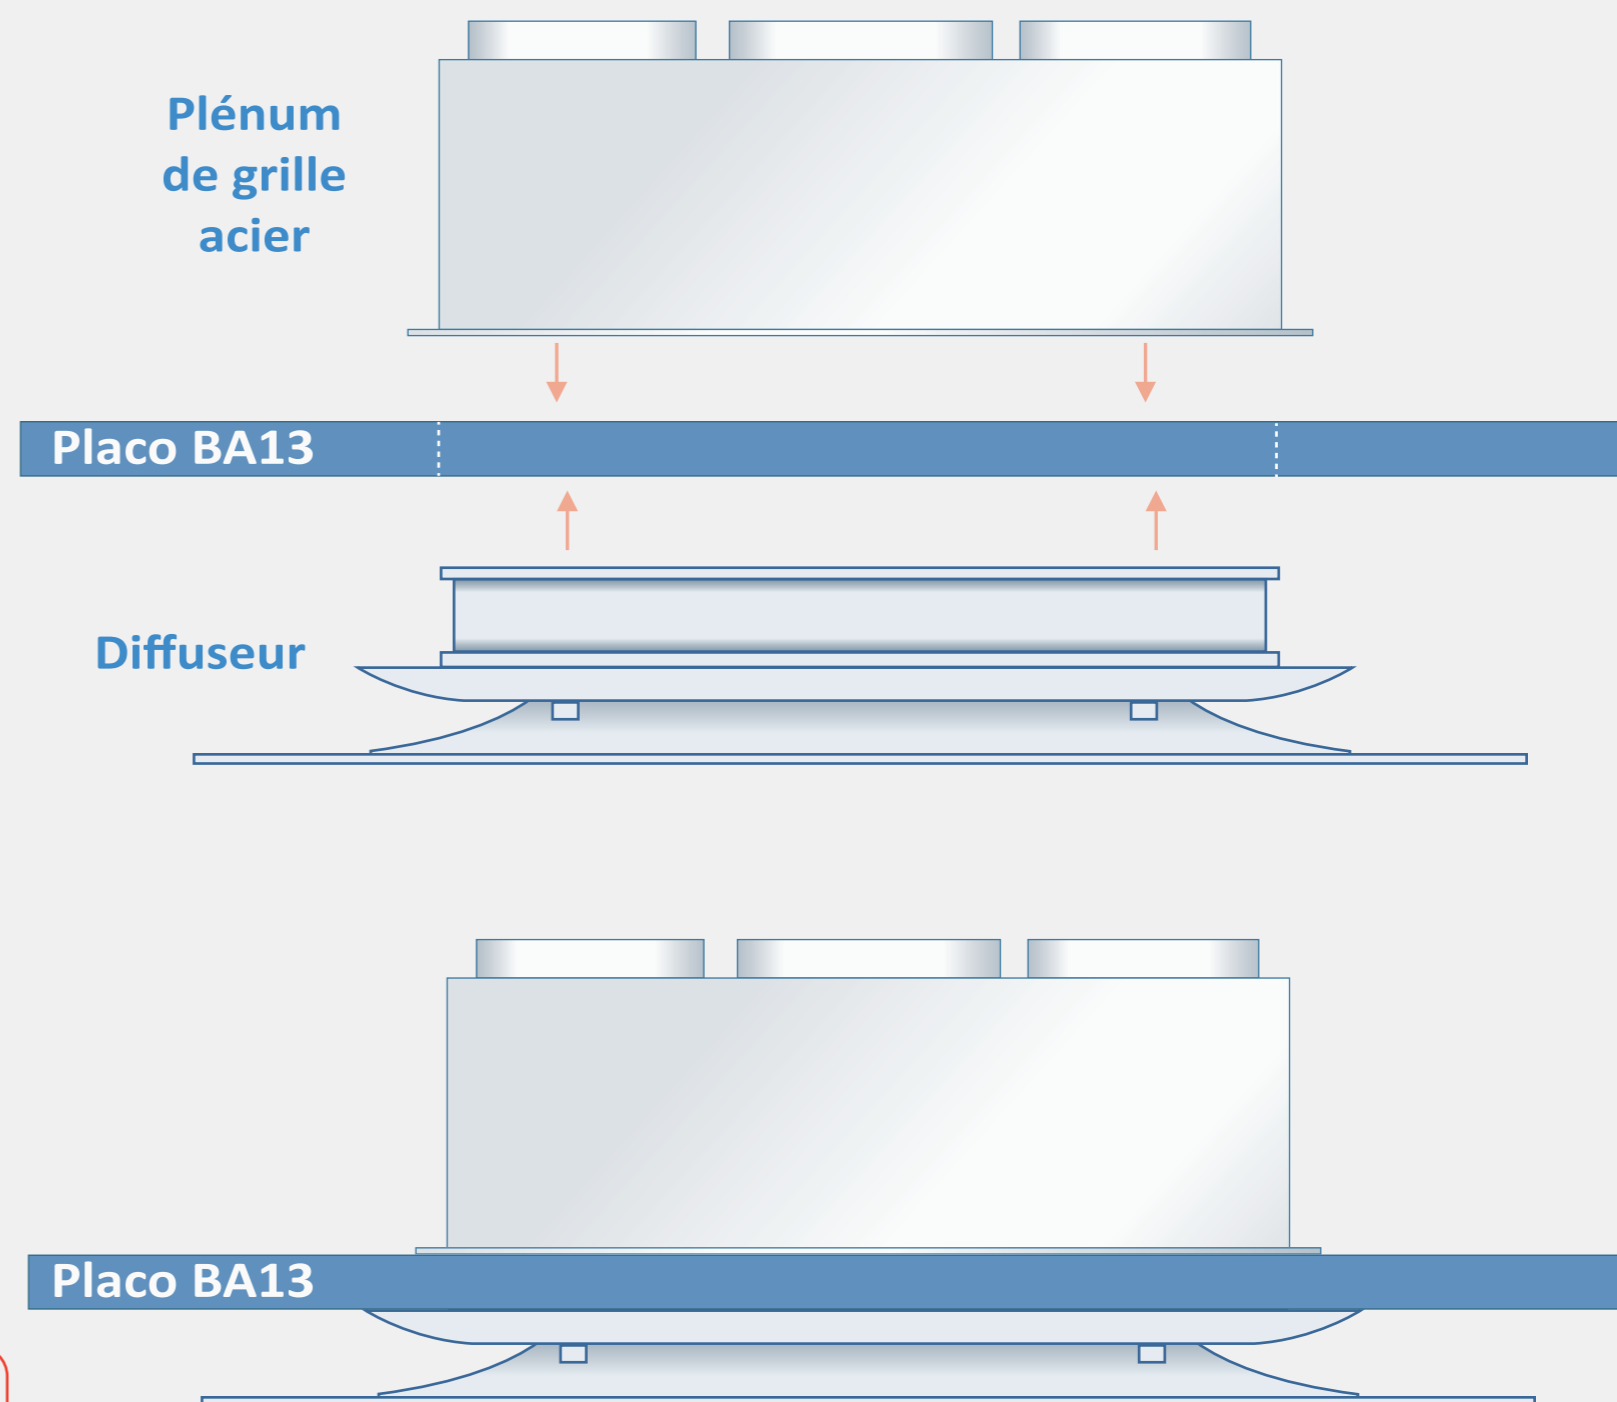

**1/2 NOTICE DE MONTAGE DU DIFFUSEUR DE SOUFFLAGE
(DIF 300x150 - 400x150 - 500x150 - 400x200)**

**2/2 NOTICE DE MONTAGE DU DIFFUSEUR DE SOUFFLAGE
(DIF 300x150 - 400x150 - 500x150 - 400x200)**

1/2 NOTICE DE MONTAGE DU COLLECTEUR DE REPRISE / DIFFUSEUR DE SOUFFLAGE

(COL 400/600/800/1000x200 - 500x400 - 600x400 - 625x400 - 600x600 & DIF 400/600/800/1000x200 - 500x400 - 600x400 - 625x400 - 600x600)

2/2 NOTICE DE MONTAGE DU COLLECTEUR DE REPRISE / DIFFUSEUR DE SOUFFLAGE

(COL 400/600/800/1000x200 - 500x400 - 600x400 - 625x400 - 600x600 & DIF 400/600/800/1000x200 - 500x400 - 600x400 - 625x400 - 600x600)

ATTENTION

UN CÂBLE DE SÉCURITÉ EN ACIER EST SYSTÉMATIQUEMENT LIVRÉ AVEC CHAQUE DIFFUSEUR OU COLLECTEUR CONFORTDECO. IL EST EXTREMEMENT IMPORTANT DE L'INSTALLER ET DE LE FIXER SUR UN ÉLÉMENT DU BÂTI (POUTRE, MUR, CHARPENTE ETC...)

Installation du Filtre sur le cadre du Collecteur de Reprise CONFORTDECO

1

Bande autoagrippante
de type Velcro en
périphérie du cadre
(installée d'usine)

2

Application très simple grâce au velcro

(Le filtre demeure
retirable facilement
et à tout moment)