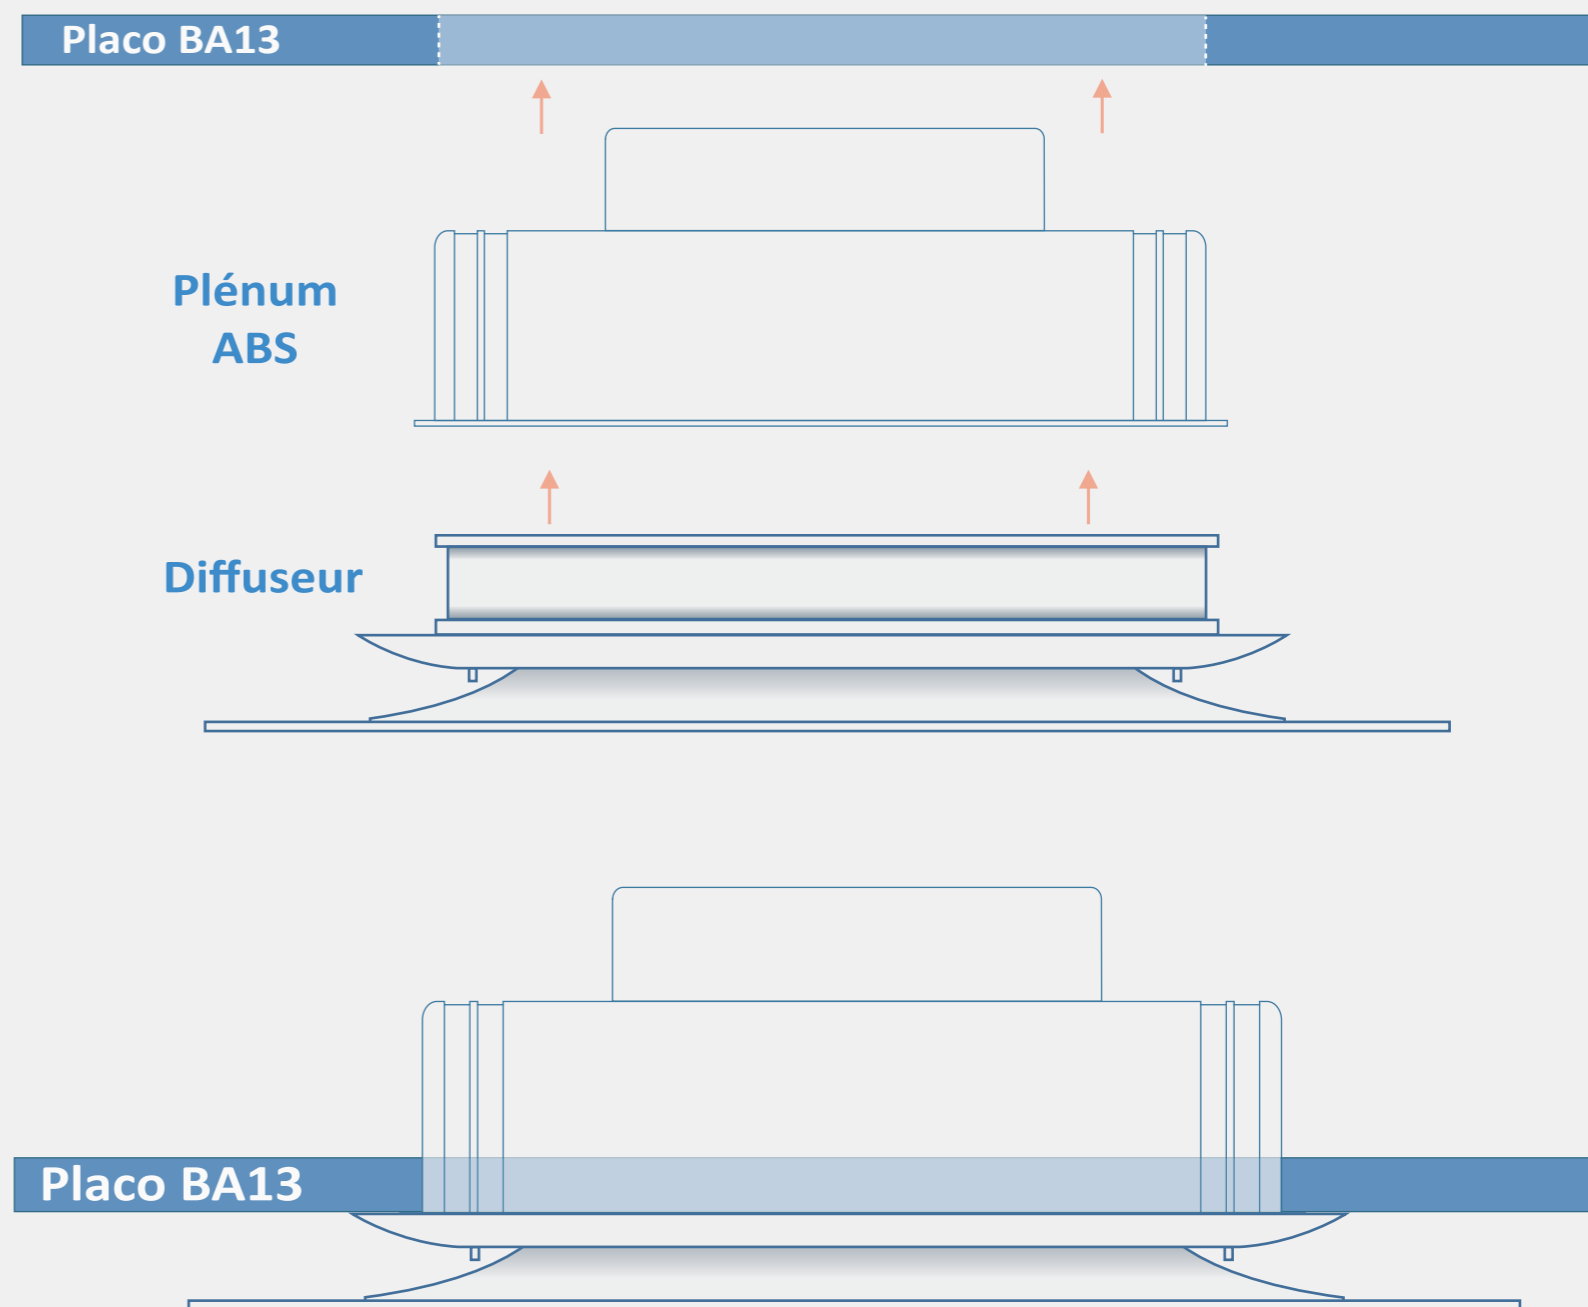

**1/2 NOTICE DE MONTAGE DU DIFFUSEUR DE SOUFFLAGE
(DIF 300x150 - 400x150 - 500x150 - 400x200)**

**2/2 NOTICE DE MONTAGE DU DIFFUSEUR DE SOUFFLAGE
(DIF 300x150 - 400x150 - 500x150 - 400x200)**

1/2 NOTICE DE MONTAGE DU COLLECTEUR DE REPRISE / DIFFUSEUR DE SOUFFLAGE

(COL 400/600/800/1000x200 - 500x400 - 600x400 - 625x400 - 600x600 & DIF 400/600/800/1000x200 - 500x400 - 600x400 - 625x400 - 600x600)

2/2 NOTICE DE MONTAGE DU COLLECTEUR DE REPRISE / DIFFUSEUR DE SOUFFLAGE

(COL 400/600/800/1000x200 - 500x400 - 600x400 - 625x400 - 600x600 & DIF 400/600/800/1000x200 - 500x400 - 600x400 - 625x400 - 600x600)

ATTENTION

UN CÂBLE DE SÉCURITÉ EN ACIER EST SYSTÉMATIQUEMENT LIVRÉ AVEC CHAQUE DIFFUSEUR OU COLLECTEUR CONFORTDECO. IL EST EXTREMEMENT IMPORTANT DE L'INSTALLER ET DE LE FIXER SUR UN ÉLÉMENT DU BÂTI (POUTRE, MUR, CHARPENTE ETC...)

Installation du Filtre sur le cadre du Collecteur de Reprise CONFORTDECO

1

Bande autoagrippante
de type Velcro en
périphérie du cadre
(installée d'usine)

2

Application très simple grâce au velcro

(Le filtre demeure
retirable facilement
et à tout moment)