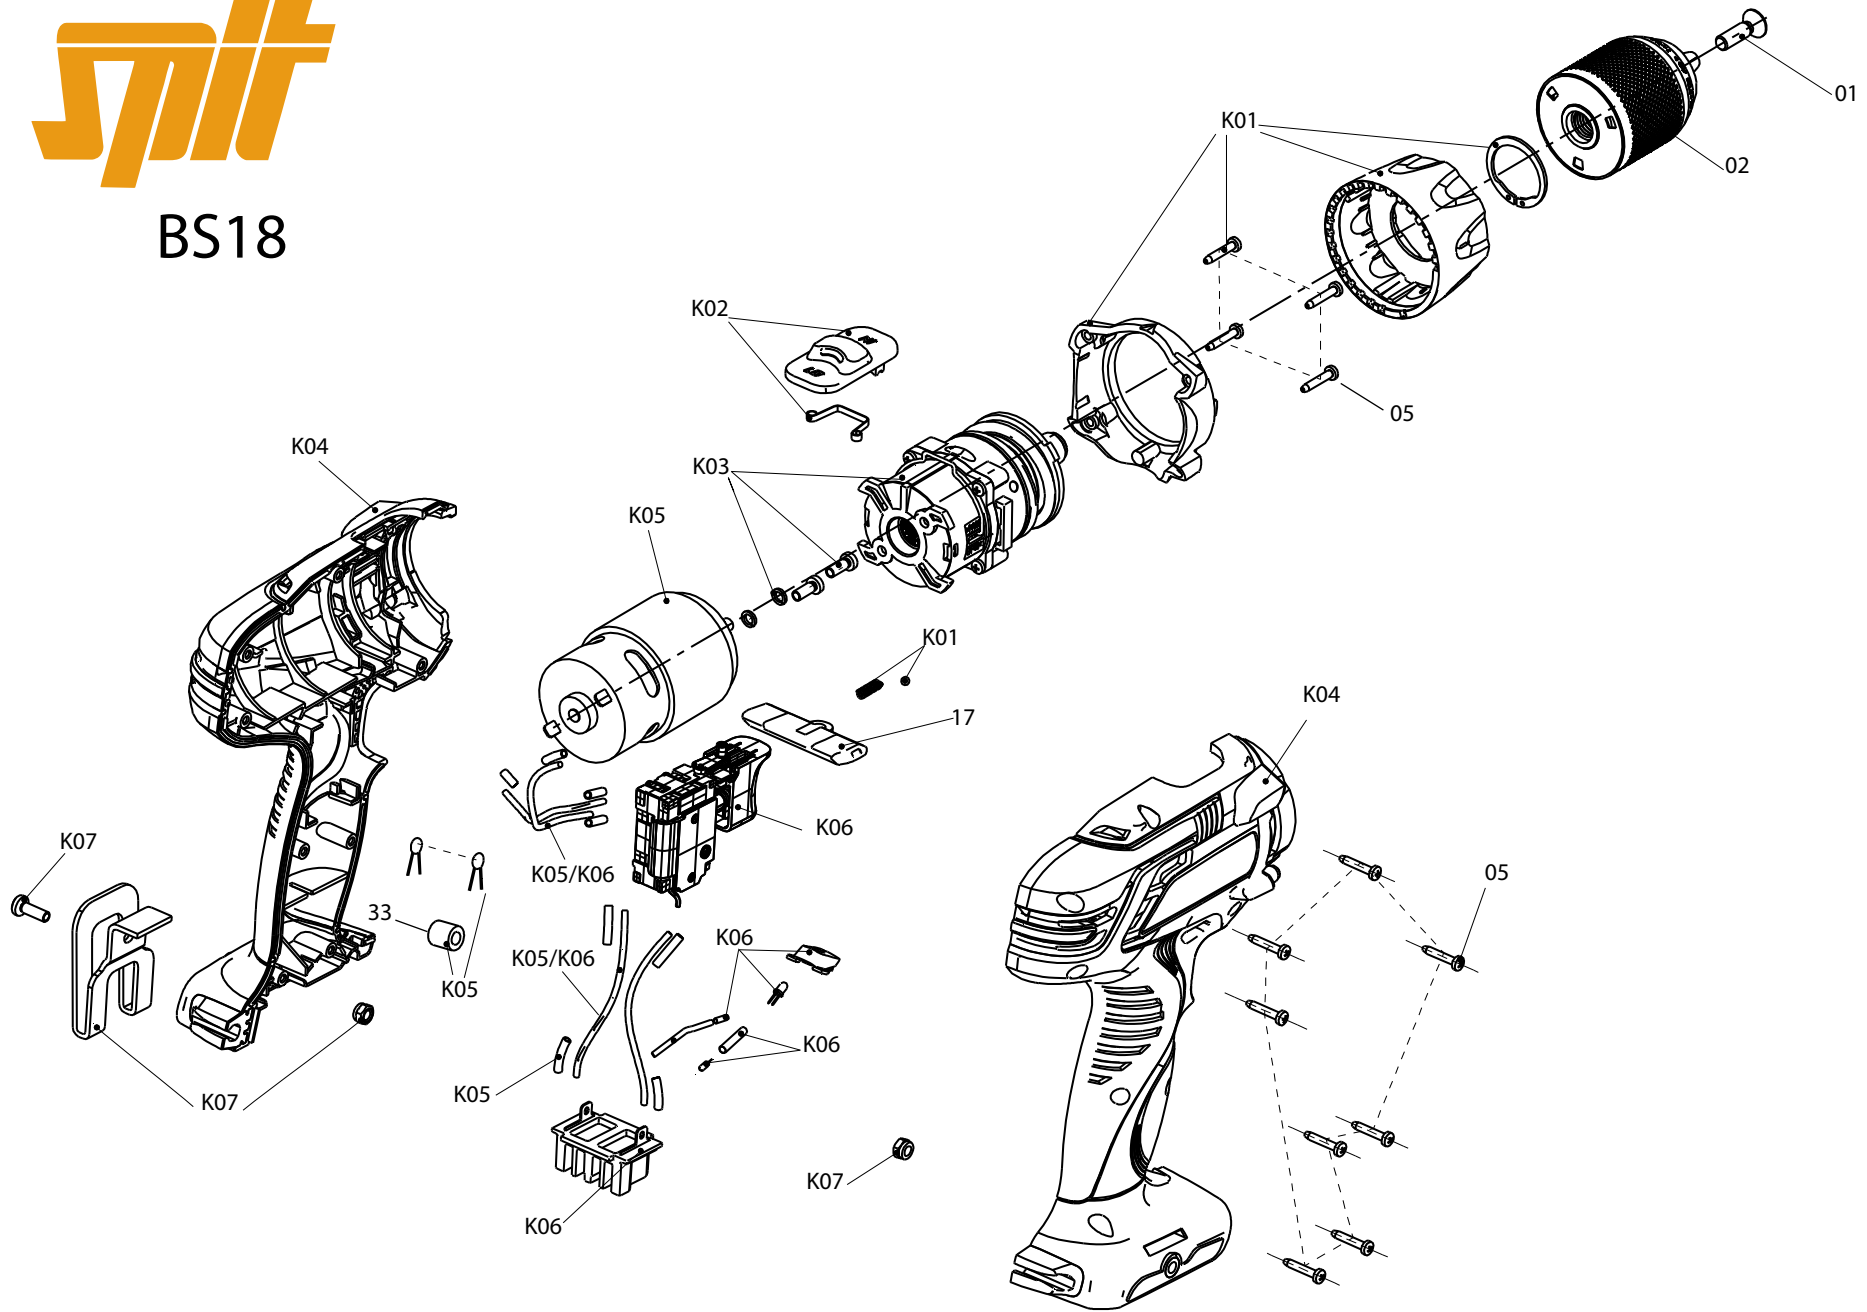

BS18

## **SPIT BS18**

### ***Spare parts list***

Position	Code	Description	Designation
01	653107	SCREW	VIS MANDRIN
02	653094	CHUCK	MANDRIN
05	653098	SCREW	VIS
17	653102	BUTTON	INVERSEUR
33	653106	MAGNET RING	AIMANT TORIQUE
K01	653095	KIT TRANSMISSION RING	KIT BAGUE TRANSMISSION
K02	653096	KIT SPEED CHANGE	KIT SELECTEUR
K03	653097	KIT TRANSMISSION	KIT TRANSMISSION
K04	653100	KIT R/L HOUSING	KIT CARTER D/G
K05	653099	KIT MOTOR	KIT MOTEUR
K06	653103	KIT TRIGGER	KIT INTERRUPTEUR
K07	653104	KIT HOOK	KIT CROCHET CEINTURE