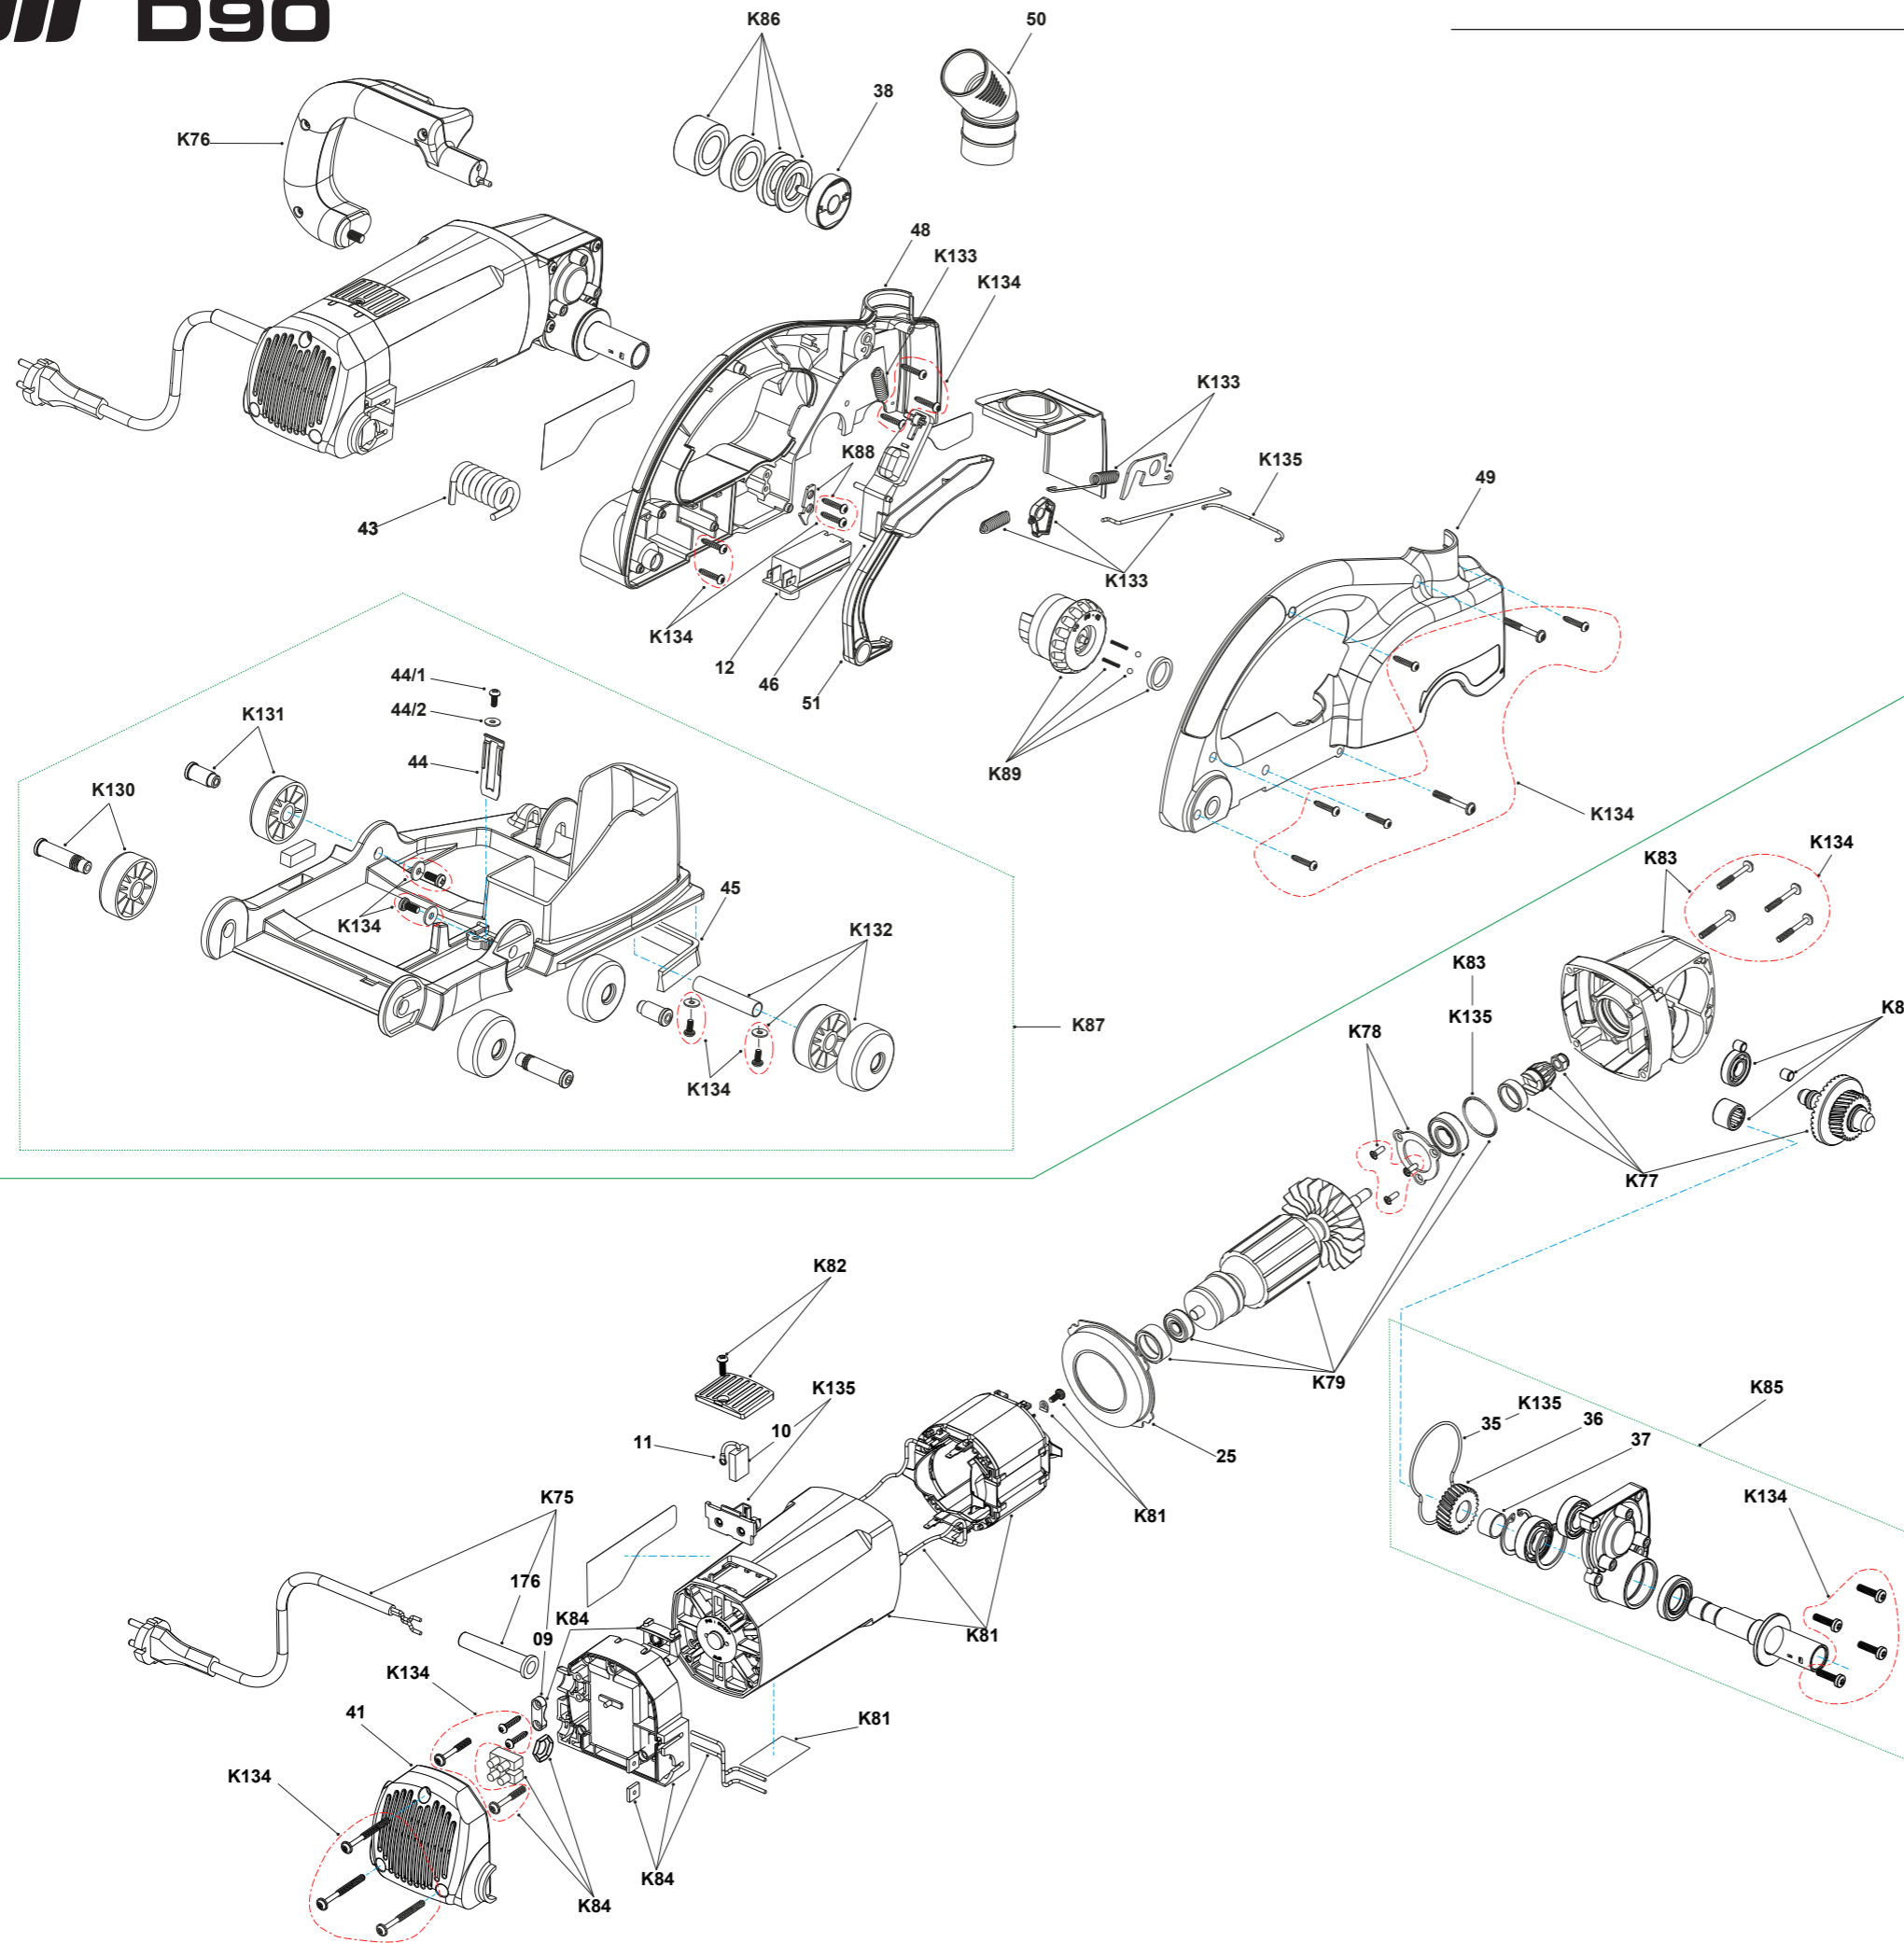

TOOL SCHEMATIC AND PARTS

REP	CODE	DESIGNATION	DESCRIPTION
09	618750	Serre câble	Cable clamp
10	825500	Ens. porte Balai	Brush holder set
11	812090	Paire de balai	Carbon brushes set
12	612120	Interrupteur	Switch
25	612250	Défecteur d'air	Air deflector
41	812153	Couvercle moteur	Cover motor
35	612320	Joint carter engrenage	Gear box oring
36	612360	Pignon axe	Spindle wheel
37	612370	Bague	Bushing
38	612380	Ecrou blocage rapide	Quick fixture
43	612430	Ressort pivotement	Swivel Spring
44	612440	Plaque de verrouillage	Lock latch
44/1	612130	Vis M4 x 10	Screw M4x10
44/2	612150	Rondelle de plaque	Latch washer
45	612450	Brosse protection	Dust protection
46	612460	Déverrouillage	Unlock
48	612480	Demi poignée Gauche	Handle left
49	812170	Demi poignée droite	Handle right
50	612500	Coude aspiration	Exhaust bend
51	612510	Levier interrupteur	Switch lever
176	619540	Protege cable	Grommet
K75	812168	Kit câble alimentation 5M	Power cord 5 M
K76	612760	Kit poignée avant	Front handle set
K77	812163	Kit pignon moteur	Motor gear
K78	612780	Kit rondelle calage roulement	Bearing washer set
K79	812164	Kit moteur 230V	Armature 230V
K81	812165	Kit stator et carter moteur	Field motor housing set
K82	612820	Kit couvercle balais	Brushes cover set
K83	612830	Kit carter d'engrenage	Gear box set
K84	812166	Kit électronique 230V	Electronic set 230V
K85	812167	Kit couvercle boîte engrenage	Gear box cover set
K86	612860	Kit rondelle d'écartement	Distance ring set
K87	612870	Kit chariot	Base frame set
K88	612880	kit verrou	Lock set
K89	612890	Kit roulette profondeur	Setting wheel set
K130	612610	Kit axe roue long	Long wheel axle set
K131	612620	Kit axe roue court	Short wheel set
K132	612630	Kit axe de roue	Wheel axle set
K133	612640	Kit mecanisme inter	Switch mechanism set
K134	612650	Kit visserie	Kit screws
K135	612660	Pochette entretien	Maintenance set