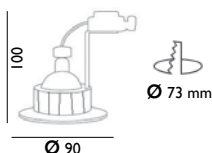

ZOLAN IP65

	connectique automatique
Spot ZOLAN IP44 Blanc	380011
Spot ZOLAN IP44 Alu	380012
Spot ZOLAN IP44 Acier brossé	380013
Spot ZOLAN IP44 Chromé	380019
Spot ZOLAN IP44 Noir Mat	380016

12V TBT GU5.3 "Salle d'eau"

Spot CALYPSO IP65 Blanc	I30011
Spot CALYPSO IP65 Chromé	I30019

livré avec connectique à visser