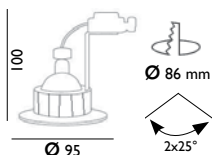

TRITON IP65

	connectique à visser	connectique automatique
Spot TRITON IP65 Blanc	I65001	765001
Spot TRITON IP65 Acier brossé	I65003	765003

230V GU10 Colletette interchangeable IP65

NO AIR

MAX 50W