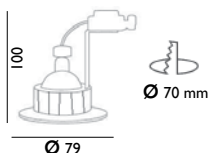

Spots **NO AIR**

Spots livrés avec connectique et douille (sans lampe) / version 12v : N.C

230V GU10 Fixation lampe 1/4 de Tour IP65

NO AIR

MAX 50W

Eco Line

MERCURE IP65

	connectique à visser	connectique automatique
Spot MERCURE IP65 Blanc	I22701	722701
Spot MERCURE IP65 Alu	I22702	722702
Spot MERCURE IP65 Acier brossé	I22703	722703
Spot MERCURE IP65 Chromé	I22709	722709