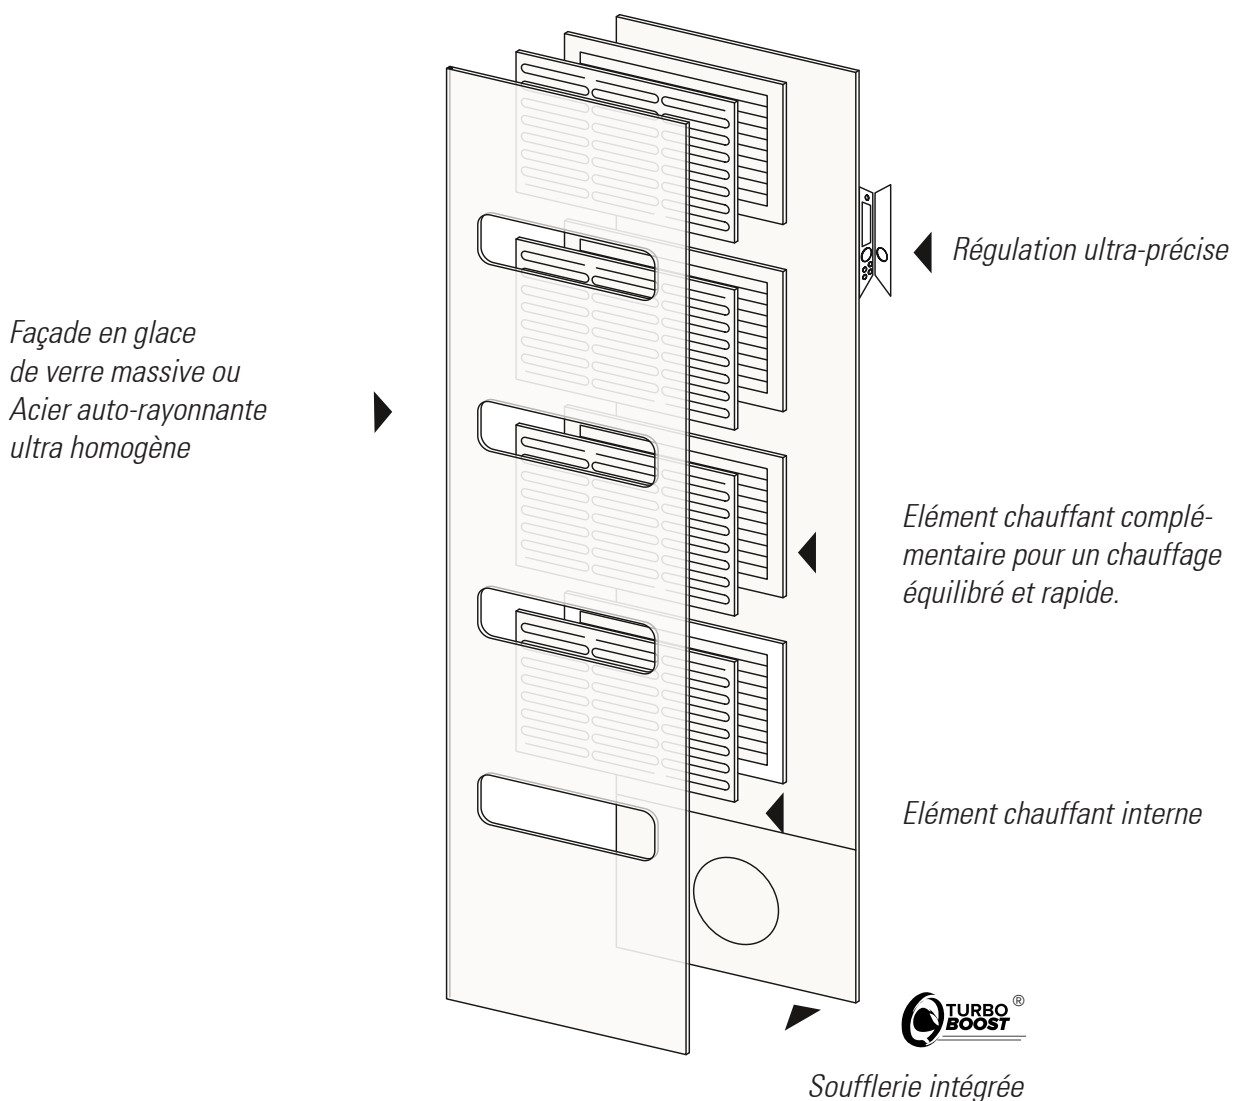

Sa barre se décline en finitions cuivre, noir astrakan et Lys blanc; elle est amovible et escamotable pour un meilleur entretien. Son dossier d'installation ergonomique a été étudié pour un entretien et une mise en place simples et rapides.

- origine France Garantie -

Performance & Technologie des radiateurs salle de bains by **CAMPA**

La salle de bains est un espace dans lequel il est essentiel de se sentir bien.

Campa présente la Collection CAMPASTYLE 3.0 salle de bains. Elle est la réponse au challenge que s'est imposé Campa de concevoir les radiateurs les plus innovants, design et les plus performants. C'est aujourd'hui chose faite.

Toute une gamme de radiateurs 3.0 intelligents, communicants et connectés dédiée à la salle de bains.

TOURNEZ, APPUYEZ, C'EST RÉGLÉ

Le tout intégré :

Régulation - Programmation -
Détection d'absence -
Détection de fenêtre ouverte...