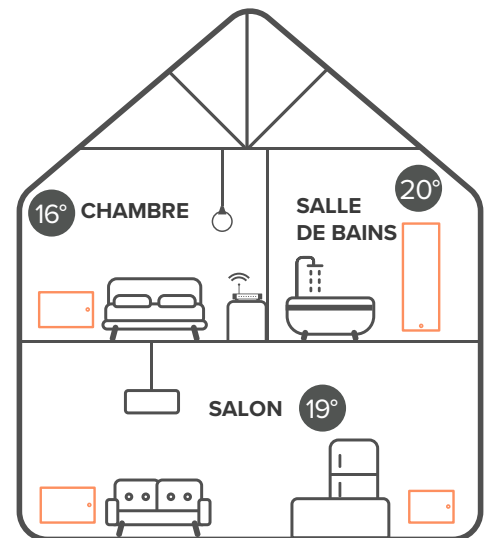

Connectez vos radiateurs avec le module

Muller Intuitiv

with
NETATMO

Les plus qui font la différence

- → Pilotage à distance
- → Pilotable par la voix
- → Confort intelligent grâce aux algorithmes Muller Intuitiv
- → Planning de chauffe pièce par pièce et ajustable en température.
- → Suivi des consommations

En mode connecté

- Les radiateurs s'organisent en système.
- Ils analysent les habitudes de fréquentation et tiennent compte des caractéristiques du logement.
- Les algorithmes anticipent les temps de mise en chauffe, optimisent le niveau de température, proposent des aménagements du planning de chauffe.

Les radiateurs partagent leur intelligence pour obtenir le confort souhaité au bon moment tout en traquant en permanence la moindre source de gaspillage.