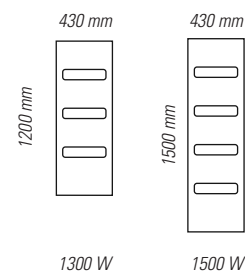

Campastyle ELITE DESIGN Blanc
Acier

CVDD13BCCB

CVDD15BCCB

- origine France Garantie -