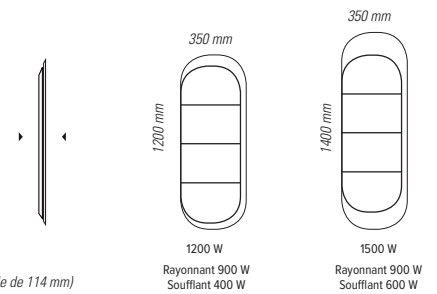

Noir Astrakan Lys blanc Reflet

Épaisseur 74 mm
(au mur épaisseur totale de 114 mm)

Les barres porte-serviettes (4 coloris au choix)

Noir Astrakan Blanc Refllet	CVHD13SEPB	CVHD15SEPB
	CVHD13BCCB	CVHD15BCCB
	CVHD13MIRE	CVHD15MIRE