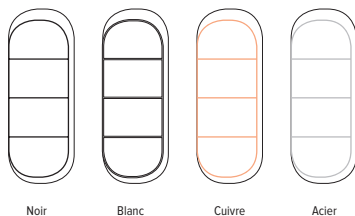

Le Campastyle BAINS combine une chaleur rayonnante avec une soufflerie discrète.

Blanc

1500 W

Épaisseur 50 mm
(au mur épaisseur totale de 108 mm)

Blanc | CVBD15BCCB |

- origine France Garantie -

Campastyle BAINS Holiday

Radiateur sèche-serviettes rayonnant et soufflant

Campastyle BAINS Holiday (Blanc) - CVHD13BCCB

Un design intemporel et épuré qui se décline avec sa façade en glace de verre massive biseauté en plusieurs coloris (noir, blanc, miroir...). Il est conçu pour s'intégrer élégamment dans tous les espaces grâce à sa finesse et son format élancé.

Sa barre se décline en finitions cuivre, noir astrakan et Lys blanc; elle est amovible et escamotable pour un meilleur entretien. Son dossier d'installation ergonomique a été étudié pour un entretien et une mise en place simples et rapides.

Noir Astrakan Lys blanc Reflet

Épaisseur 74 mm
(au mur épaisseur totale de 114 mm)

Les barres porte-serviettes (4 coloris au choix)

Noir Astrakan Blanc Refllet	CVHD13SEPB	CVHD15SEPB
	CVHD13BCCB	CVHD15BCCB
	CVHD13MIRE	CVHD15MIRE