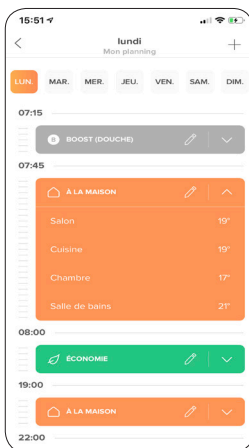

Les radiateurs partagent leur intelligence pour obtenir le confort souhaité au bon moment tout en traquant en permanence la moindre source de gaspillage.

Une application vraiment intuitive

Une gestion simplifiée des imprévus

Personne à la maison ? Un départ en vacances ?

Sur n'importe quel radiateur de la pièce ou avec votre smartphone, une simple action permet, temporairement, de sortir du planning de chauffe ou de changer une température planifiée.