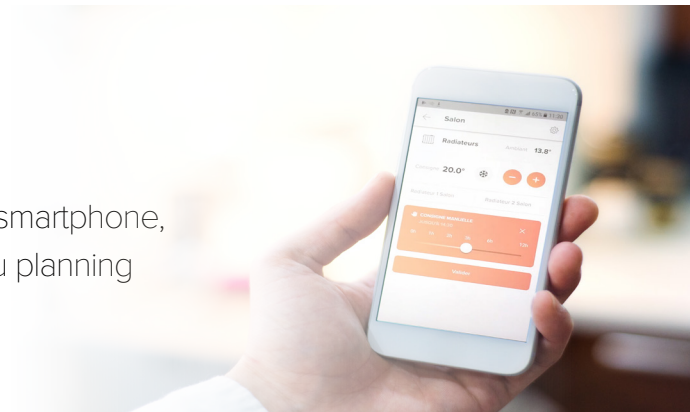

En mode connecté

- Les radiateurs s'organisent en système.
- Ils analysent les habitudes de fréquentation et tiennent compte des caractéristiques du logement.
- Les algorithmes anticipent les temps de mise en chauffe, optimisent le niveau de température, proposent des aménagements du planning de chauffe.

Les radiateurs partagent leur intelligence pour obtenir le confort souhaité au bon moment tout en traquant en permanence la moindre source de gaspillage.

Une application vraiment intuitive

Une gestion simplifiée des imprévus

Personne à la maison ? Un départ en vacances ?

Sur n'importe quel radiateur de la pièce ou avec votre smartphone, une simple action permet, temporairement, de sortir du planning de chauffe ou de changer une température planifiée.