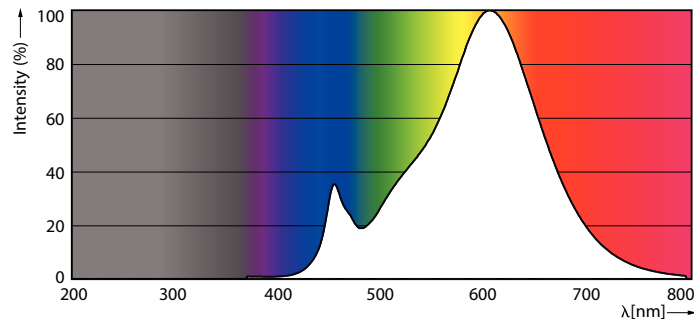

LEDbulb 120W E27 827 FR A67