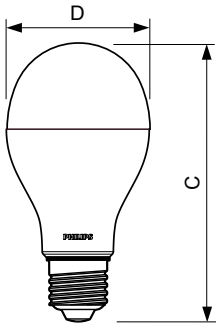

### Données du produit

Caractéristiques générales		
Culot	E27 [ E27]	
Durée de vie nominale (nom.)	15000 h	
Cycle d'allumage	50000X	
Type technique	18.5-120W	
Photométries et Colorimétries		
Code couleur	827 [ CCT de 2700 K]	
Angle d'émission du faisceau (nom.)	200 °	
Flux lumineux (nom.)	2000 lm	
Flux lumineux (nominal) (nom.)	2000 lm	
Couleur	Blanc chaud (WW)	
Température de couleur proximale (nom.)	2700 K	
Efficacité lumineuse (valeur nominale)	108,11 lm/W	
Variation des coordonnées trichromatiques en fonction du temps de fonctionnement	<6	
Indice de rendu des couleurs (nom.)	80	
LLMF à la fin de la durée de vie nominale (nom.)	70 %	
Caractéristiques électriques		
Fréquence d'entrée	50 à 60 Hz	
Puissance (valeur nominale)	18.5 W	
Courant lampe (nom.)	150 mA	
Puissance équivalente		120 W
Heure de démarrage (nom.)		0,5 s
Temps de chauffage à 60% du flux lumineux (nom.)		0.5 s
Facteur de puissance (nom.)		0.5
Tension (nom.)		220-240 V
Températures		
Température maximum du boîtier (nom.)		85 °C
Gestion et gradation		
Intensité réglable		Non
Matériaux et finitions		
Finition de l'ampoule		Dépoli(e) (FR)
Normes et recommandations		
Classe énergétique		A+
Consommation d'énergie kWh/1 000 h		19 kWh
Données logistiques		
Code de produit complet		871869670167600

# CorePro LEDbulb

Désignation Produit	CorePro LEDbulb ND 18.5-120W E27 827 A67
Code barre produit (EAN)	8718696701676
Code de commande	70167600
Unité d'emballage	1

Conditionnement par carton	10
Code industriel (12NC)	929001313202
Poids net (pièce)	0,120 kg

## Schéma dimensionnel

A67 220-240V 18W-120W 2700K E27 ND

Product	D	C
CorePro LEDbulb ND 18.5-120W E27 827 A67	69 mm	132 mm