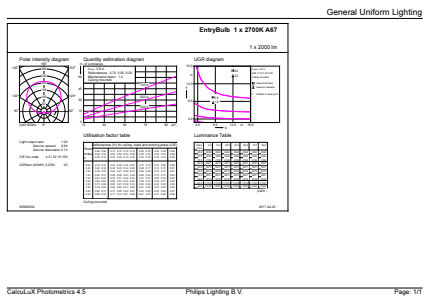

Données photométriques

LEDbulb 120W E27 827 FR A67