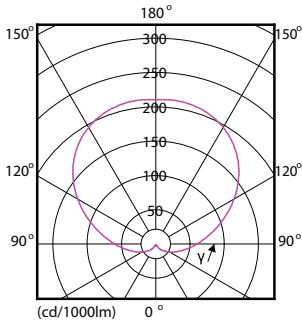

LEDbulb 120W E27 827 FR A67

Données photométriques