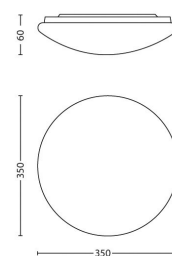

Philips myLiving
Plafonnier

Twirly 27K

blanc
LED

myLiving

31815/31/16