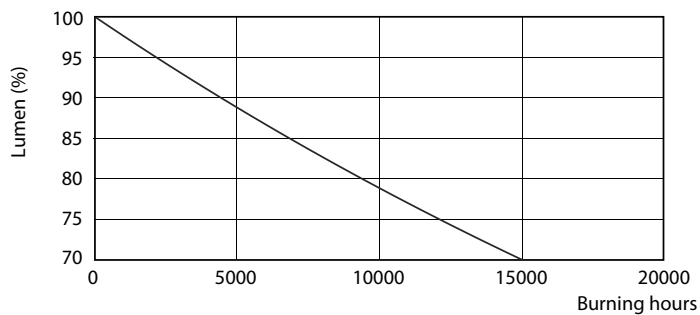

Données du produit

Caractéristiques générales	
Culot	E27 [E27]
Marquage RoHS	RoHS mark
Durée de vie nominale (nom.)	15000 h
Cycle d'allumage	50000X
Type technique	5-40W
Courant lampe (nom.) 48 mA	
Puissance équivalente 40 W	
Heure de démarrage (nom.) 0,5 s	
Temps de chauffage à 60% du flux lumineux (nom.) 0,5 s	
Facteur de puissance (nom.) 0,5	
Tension (nom.) 220-240 V	
Photométries et Colorimétries	
Code couleur	830 [CCT de 3000 K]
Angle d'émission du faisceau (nom.)	200 °
Flux lumineux (nom.)	470 lm
Flux lumineux (nominal) (nom.)	470 lm
Couleur	Blanc (WH)
Température de couleur proximale (nom.)	3000 K
Efficacité lumineuse (valeur nominale)	94,00 lm/W
Variation des coordonnées trichromatiques en fonction du temps de fonctionnement	<6
Indice de rendu des couleurs (nom.)	80
LLMF à la fin de la durée de vie nominale (nom.)	70 %
Caractéristiques électriques	
Fréquence d'entrée	50 à 60 Hz
Puissance (valeur nominale)	5 W
Températures	
Température maximum du boîtier (nom.)	75 °C
Gestion et gradation	
Intensité réglable	Non
Matériaux et finitions	
Finition de l'ampoule	Dépoli(e) (FR)
Normes et recommandations	
Classe énergétique	A+
Consommation d'énergie kWh/1 000 h	5 kWh
Données logistiques	
Code de produit complet	871869657993000

Schéma dimensionnel

A60 220-240V 5W-40W 470lm 3000K E27 ND

Product	D	C
CorePro LEDbulb ND 5-40W A60 E27 830	60 mm	110 mm

Données photométriques

CorePro LEDbulb 40W E27 830 FR A60

CorePro LEDbulb

Durée de vie