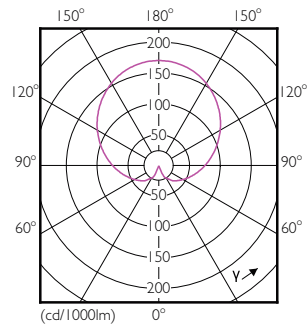

Données du produit

Caractéristiques générales	
Culot	E27 [E27]
Marquage RoHS	RoHS mark
Durée de vie nominale (nom.)	15000 h
Cycle d'allumage	50000X
Type technique	5-40W
Courant lampe (nom.) 48 mA	
Puissance équivalente 40 W	
Heure de démarrage (nom.) 0,5 s	
Temps de chauffage à 60% du flux lumineux (nom.) 0,5 s	
Facteur de puissance (nom.) 0,5	
Tension (nom.) 220-240 V	
Photométries et Colorimétries	
Code couleur	830 [CCT de 3000 K]
Angle d'émission du faisceau (nom.)	200 °
Flux lumineux (nom.)	470 lm
Flux lumineux (nominal) (nom.)	470 lm
Couleur	Blanc (WH)
Température de couleur proximale (nom.)	3000 K
Efficacité lumineuse (valeur nominale)	94,00 lm/W
Variation des coordonnées trichromatiques en fonction du temps de fonctionnement	<6
Indice de rendu des couleurs (nom.)	80
LLMF à la fin de la durée de vie nominale (nom.)	70 %
Caractéristiques électriques	
Fréquence d'entrée	50 à 60 Hz
Puissance (valeur nominale)	5 W
Températures	
Température maximum du boîtier (nom.)	75 °C
Gestion et gradation	
Intensité réglable	Non
Matériaux et finitions	
Finition de l'ampoule	Dépoli(e) (FR)
Normes et recommandations	
Classe énergétique	A+
Consommation d'énergie kWh/1 000 h	5 kWh
Données logistiques	
Code de produit complet	871869657993000

Schéma dimensionnel

A60 220-240V 5W-40W 470lm 3000K E27 ND

Product	D	C
CorePro LEDbulb ND 5-40W A60 E27 830	60 mm	110 mm

Données photométriques

CorePro LEDbulb 40W E27 830 FR A60

CorePro LEDbulb

Durée de vie