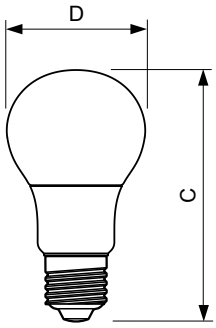

Données du produit

Caractéristiques générales	
Culot	E27 [E27]
Marquage RoHS	RoHS mark
Durée de vie nominale (nom.)	15000 h
Cycle d'allumage	50000X
Type technique	5-40W
Courant lampe (nom.) 48 mA	
Puissance équivalente 40 W	
Heure de démarrage (nom.) 0,5 s	
Temps de chauffage à 60% du flux lumineux (nom.) 0,5 s	
Facteur de puissance (nom.) 0,5	
Tension (nom.) 220-240 V	
Photométries et Colorimétries	
Code couleur	830 [CCT de 3000 K]
Angle d'émission du faisceau (nom.)	200 °
Flux lumineux (nom.)	470 lm
Flux lumineux (nominal) (nom.)	470 lm
Couleur	Blanc (WH)
Température de couleur proximale (nom.)	3000 K
Efficacité lumineuse (valeur nominale)	94,00 lm/W
Variation des coordonnées trichromatiques en fonction du temps de fonctionnement	<6
Indice de rendu des couleurs (nom.)	80
LLMF à la fin de la durée de vie nominale (nom.)	70 %
Caractéristiques électriques	
Fréquence d'entrée	50 à 60 Hz
Puissance (valeur nominale)	5 W
Températures	
Température maximum du boîtier (nom.)	75 °C
Gestion et gradation	
Intensité réglable	Non
Matériaux et finitions	
Finition de l'ampoule	Dépoli(e) (FR)
Normes et recommandations	
Classe énergétique	A+
Consommation d'énergie kWh/1 000 h	5 kWh
Données logistiques	
Code de produit complet	871869657993000

Schéma dimensionnel

A60 220-240V 5W-40W 470lm 3000K E27 ND

Product	D	C
CorePro LEDbulb ND 5-40W A60 E27 830	60 mm	110 mm

Données photométriques

CorePro LEDbulb 40W E27 830 FR A60

CorePro LEDbulb

Durée de vie