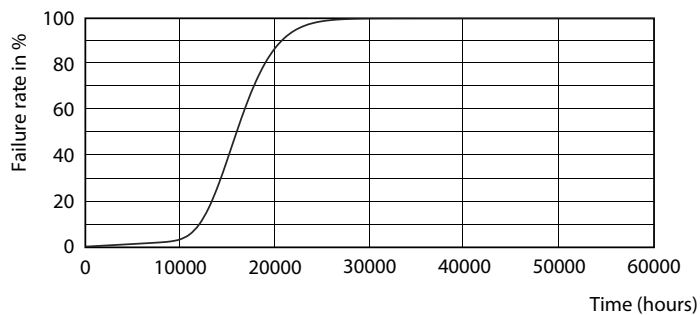

Données du produit

Caractéristiques générales	
Culot	E27 [E27]
Marquage RoHS	RoHS mark
Durée de vie nominale (nom.)	15000 h
Cycle d'allumage	50000X
Type technique	5-40W
Courant lampe (nom.) 48 mA	
Puissance équivalente 40 W	
Heure de démarrage (nom.) 0,5 s	
Temps de chauffage à 60% du flux lumineux (nom.) 0,5 s	
Facteur de puissance (nom.) 0,5	
Tension (nom.) 220-240 V	
Photométries et Colorimétries	
Code couleur	830 [CCT de 3000 K]
Angle d'émission du faisceau (nom.)	200 °
Flux lumineux (nom.)	470 lm
Flux lumineux (nominal) (nom.)	470 lm
Couleur	Blanc (WH)
Température de couleur proximale (nom.)	3000 K
Efficacité lumineuse (valeur nominale)	94,00 lm/W
Variation des coordonnées trichromatiques en fonction du temps de fonctionnement	<6
Indice de rendu des couleurs (nom.)	80
LLMF à la fin de la durée de vie nominale (nom.)	70 %
Caractéristiques électriques	
Fréquence d'entrée	50 à 60 Hz
Puissance (valeur nominale)	5 W
Températures	
Température maximum du boîtier (nom.)	75 °C
Gestion et gradation	
Intensité réglable	Non
Matériaux et finitions	
Finition de l'ampoule	Dépoli(e) (FR)
Normes et recommandations	
Classe énergétique	A+
Consommation d'énergie kWh/1 000 h	5 kWh
Données logistiques	
Code de produit complet	871869657993000

Schéma dimensionnel

A60 220-240V 5W-40W 470lm 3000K E27 ND

Product	D	C
CorePro LEDbulb ND 5-40W A60 E27 830	60 mm	110 mm

Données photométriques

CorePro LEDbulb 40W E27 830 FR A60

CorePro LEDbulb

Durée de vie