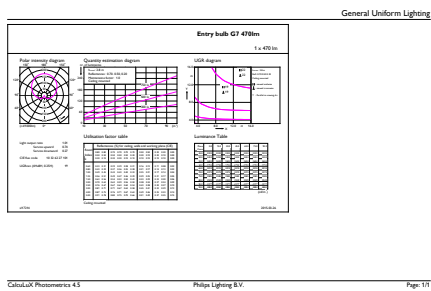

Données du produit

Caractéristiques générales	
Culot	E27 [E27]
Marquage RoHS	RoHS mark
Durée de vie nominale (nom.)	15000 h
Cycle d'allumage	50000X
Type technique	5-40W
Courant lampe (nom.) 48 mA	
Puissance équivalente 40 W	
Heure de démarrage (nom.) 0,5 s	
Temps de chauffage à 60% du flux lumineux (nom.) 0,5 s	
Facteur de puissance (nom.) 0,5	
Tension (nom.) 220-240 V	
Photométries et Colorimétries	
Code couleur	830 [CCT de 3000 K]
Angle d'émission du faisceau (nom.)	200 °
Flux lumineux (nom.)	470 lm
Flux lumineux (nominal) (nom.)	470 lm
Couleur	Blanc (WH)
Température de couleur proximale (nom.)	3000 K
Efficacité lumineuse (valeur nominale)	94,00 lm/W
Variation des coordonnées trichromatiques en fonction du temps de fonctionnement	<6
Indice de rendu des couleurs (nom.)	80
LLMF à la fin de la durée de vie nominale (nom.)	70 %
Caractéristiques électriques	
Fréquence d'entrée	50 à 60 Hz
Puissance (valeur nominale)	5 W
Températures	
Température maximum du boîtier (nom.)	75 °C
Gestion et gradation	
Intensité réglable	Non
Matériaux et finitions	
Finition de l'ampoule	Dépoli(e) (FR)
Normes et recommandations	
Classe énergétique	A+
Consommation d'énergie kWh/1 000 h	5 kWh
Données logistiques	
Code de produit complet	871869657993000

CorePro LEDbulb

Désignation Produit	CorePro LEDbulb ND 5-40W A60 E27 830
Code barre produit (EAN)	8718696579930
Code de commande	57993000
Unité d'emballage	1

Conditionnement par carton	10
Code industriel (12NC)	929001304532
Poids net (pièce)	0,076 kg

Schéma dimensionnel

A60 220-240V 5W-40W 470lm 3000K E27 ND

Product	D	C
CorePro LEDbulb ND 5-40W A60 E27 830	60 mm	110 mm

Données photométriques

CorePro LEDbulb 40W E27 830 FR A60

CorePro LEDbulb

Durée de vie