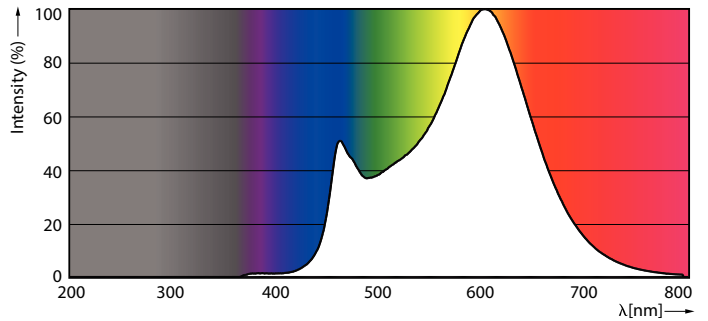

Données photométriques