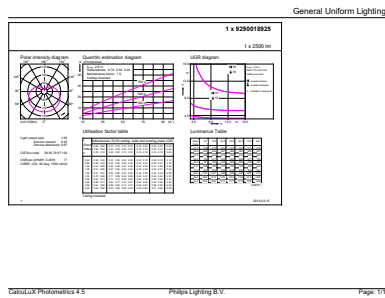

Données du produit

Caractéristiques générales	
Culot	E27 [E27]
Marquage RoHS	RoHS mark
Durée de vie nominale (nom.)	15000 h
Cycle d'allumage	50000X
Type technique	17.5-150W
Courant lampe (nom.) 165 mA	
Puissance équivalente 150 W	
Heure de démarrage (nom.) 0,5 s	
Temps de chauffage à 60% du flux lumineux (nom.) 0.5 s	
Facteur de puissance (nom.) 0.51	
Tension (nom.) 220-240 V	
Photométries et Colorimétries	
Code couleur	840 [CCT de 4000K]
Angle d'émission du faisceau (nom.)	150 °
Flux lumineux (nom.)	2500 lm
Flux lumineux (nominal) (nom.)	2500 lm
Couleur	Blanc brillant (CW)
Température de couleur proximale (nom.)	4000 K
Efficacité lumineuse (valeur nominale)	142,00 lm/W
Variation des coordonnées trichromatiques en fonction du temps de fonctionnement	<7
Indice de rendu des couleurs (nom.)	80
LLMF à la fin de la durée de vie nominale (nom.)	70 %
Températures	
Température maximum du boîtier (nom.)	85 °C
Gestion et gradation	
Intensité réglable	Non
Matériaux et finitions	
Finition de l'ampoule	Dépoli(e) (FR)
Normes et recommandations	
Classe énergétique	A++
Consommation d'énergie kWh/1 000 h	18 kWh
Données logistiques	
Code de produit complet	871869681387400
Caractéristiques électriques	
Fréquence d'entrée	50 à 60 Hz
Puissance (valeur nominale)	17.5 W

CorePro LEDbulb

Désignation Produit	CorePro LED bulb ND 17.5-150W A67E27 840
Code barre produit (EAN)	8718696813874
Code de commande	81387400
Unité d'emballage	1

Conditionnement par carton	6
Code industriel (12NC)	929001892502
Poids net (pièce)	0,174 kg

Schéma dimensionnel

Bulb A67 plus 21-150W 2500lm 4000K E27

Product	D	C
CorePro LED bulb ND 17.5-150W A67E27 840	76,8 mm	142 mm

Données photométriques

150W E27 A67 FR 150D 840 4000K

150W E27 A67 FR 150D 827 2700K