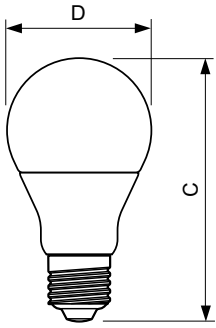

Données du produit

Caractéristiques générales	
Culot	E27 [E27]
Marquage RoHS	RoHS mark
Durée de vie nominale (nom.)	15000 h
Cycle d'allumage	50000X
Type technique	17.5-150W
Courant lampe (nom.) 165 mA	
Puissance équivalente 150 W	
Heure de démarrage (nom.) 0,5 s	
Temps de chauffage à 60% du flux lumineux (nom.) 0.5 s	
Facteur de puissance (nom.) 0.51	
Tension (nom.) 220-240 V	
Photométries et Colorimétries	
Code couleur	840 [CCT de 4000K]
Angle d'émission du faisceau (nom.)	150 °
Flux lumineux (nom.)	2500 lm
Flux lumineux (nominal) (nom.)	2500 lm
Couleur	Blanc brillant (CW)
Température de couleur proximale (nom.)	4000 K
Efficacité lumineuse (valeur nominale)	142,00 lm/W
Variation des coordonnées trichromatiques en fonction du temps de fonctionnement	<7
Indice de rendu des couleurs (nom.)	80
LLMF à la fin de la durée de vie nominale (nom.)	70 %
Températures	
Température maximum du boîtier (nom.)	85 °C
Gestion et gradation	
Intensité réglable	Non
Matériaux et finitions	
Finition de l'ampoule	Dépoli(e) (FR)
Normes et recommandations	
Classe énergétique	A++
Consommation d'énergie kWh/1 000 h	18 kWh
Données logistiques	
Code de produit complet	871869681387400
Caractéristiques électriques	
Fréquence d'entrée	50 à 60 Hz
Puissance (valeur nominale)	17.5 W

CorePro LEDbulb

Désignation Produit	CorePro LED bulb ND 17.5-150W A67E27 840
Code barre produit (EAN)	8718696813874
Code de commande	81387400
Unité d'emballage	1

Conditionnement par carton	6
Code industriel (12NC)	929001892502
Poids net (pièce)	0,174 kg

Schéma dimensionnel

Bulb A67 plus 21-150W 2500lm 4000K E27

Product	D	C
CorePro LED bulb ND 17.5-150W A67E27 840	76,8 mm	142 mm

Données photométriques

150W E27 A67 FR 150D 840 4000K

150W E27 A67 FR 150D 827 2700K