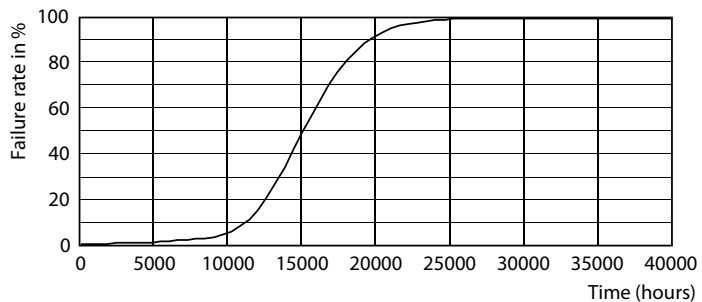

CorePro LEDbulb

Durée de vie

150W E27 A67 FR

150W E27 A67 FR