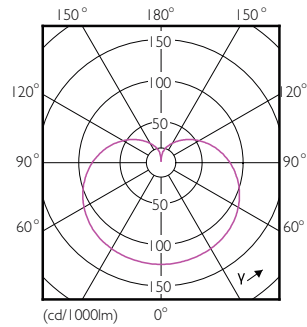

Données du produit

Caractéristiques générales	
Culot	E27 [E27]
Marquage RoHS	RoHS mark
Durée de vie nominale (nom.)	15000 h
Cycle d'allumage	50000X
Type technique	17.5-150W
Courant lampe (nom.) 165 mA	
Puissance équivalente 150 W	
Heure de démarrage (nom.) 0,5 s	
Temps de chauffage à 60% du flux lumineux (nom.) 0.5 s	
Facteur de puissance (nom.) 0.51	
Tension (nom.) 220-240 V	
Photométries et Colorimétries	
Code couleur	840 [CCT de 4000K]
Angle d'émission du faisceau (nom.)	150 °
Flux lumineux (nom.)	2500 lm
Flux lumineux (nominal) (nom.)	2500 lm
Couleur	Blanc brillant (CW)
Température de couleur proximale (nom.)	4000 K
Efficacité lumineuse (valeur nominale)	142,00 lm/W
Variation des coordonnées trichromatiques en fonction du temps de fonctionnement	<7
Indice de rendu des couleurs (nom.)	80
LLMF à la fin de la durée de vie nominale (nom.)	70 %
Températures	
Température maximum du boîtier (nom.)	85 °C
Gestion et gradation	
Intensité réglable	Non
Matériaux et finitions	
Finition de l'ampoule	Dépoli(e) (FR)
Normes et recommandations	
Classe énergétique	A++
Consommation d'énergie kWh/1 000 h	18 kWh
Données logistiques	
Code de produit complet	871869681387400
Caractéristiques électriques	
Fréquence d'entrée	50 à 60 Hz
Puissance (valeur nominale)	17.5 W

Schéma dimensionnel

Bulb A67 plus 21-150W 2500lm 4000K E27

Product	D	C
CorePro LED bulb ND 17.5-150W A67E27 840	76,8 mm	142 mm

Données photométriques

150W E27 A67 FR 150D 840 4000K

150W E27 A67 FR 150D 827 2700K