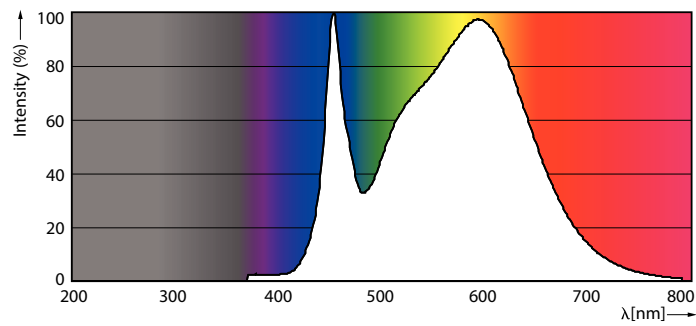

Données du produit

Caractéristiques générales	
Culot	E27 [E27]
Marquage RoHS	RoHS mark
Durée de vie nominale (nom.)	15000 h
Cycle d'allumage	50000X
Type technique	17.5-150W
Courant lampe (nom.) 165 mA	
Puissance équivalente 150 W	
Heure de démarrage (nom.) 0,5 s	
Temps de chauffage à 60% du flux lumineux (nom.) 0.5 s	
Facteur de puissance (nom.) 0.51	
Tension (nom.) 220-240 V	
Photométries et Colorimétries	
Code couleur	840 [CCT de 4000K]
Angle d'émission du faisceau (nom.)	150 °
Flux lumineux (nom.)	2500 lm
Flux lumineux (nominal) (nom.)	2500 lm
Couleur	Blanc brillant (CW)
Température de couleur proximale (nom.)	4000 K
Efficacité lumineuse (valeur nominale)	142,00 lm/W
Variation des coordonnées trichromatiques en fonction du temps de fonctionnement	<7
Indice de rendu des couleurs (nom.)	80
LLMF à la fin de la durée de vie nominale (nom.)	70 %
Températures	
Température maximum du boîtier (nom.)	85 °C
Gestion et gradation	
Intensité réglable	Non
Matériaux et finitions	
Finition de l'ampoule	Dépoli(e) (FR)
Normes et recommandations	
Classe énergétique	A++
Consommation d'énergie kWh/1 000 h	18 kWh
Données logistiques	
Code de produit complet	871869681387400
Caractéristiques électriques	
Fréquence d'entrée	50 à 60 Hz
Puissance (valeur nominale)	17.5 W

Schéma dimensionnel

Bulb A67 plus 21-150W 2500lm 4000K E27

Product	D	C
CorePro LED bulb ND 17.5-150W A67E27 840	76,8 mm	142 mm

Données photométriques

150W E27 A67 FR 150D 840 4000K

150W E27 A67 FR 150D 827 2700K