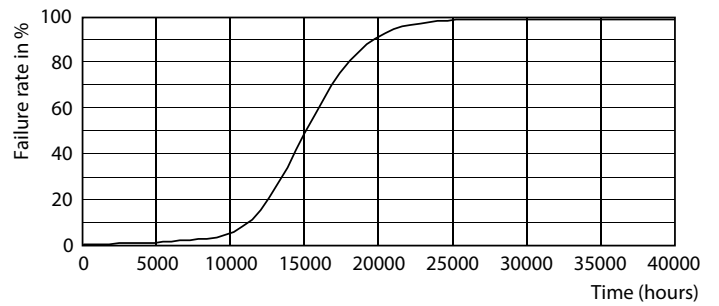

Données du produit

Caractéristiques générales	
Culot	E27 [E27]
Conforme à la directive RoHS UE	Oui
Durée de vie nominale (nom.)	15000 h
Cycle d'allumage	20000X
Type technique	5.5-25W

Photométries et Colorimétries	
Code couleur	820 [CCT de 2 000 K]
Flux lumineux (nom.)	250 lm
Couleur	Flame
Température de couleur proximale (nom.)	2000 K
Efficacité lumineuse (valeur nominale)	45,00 lm/W
Variation des coordonnées trichromatiques en fonction du temps de fonctionnement	<6
Indice de rendu des couleurs (nom.)	80
LLMF à la fin de la durée de vie nominale (nom.)	70 %

Données photométriques

CLA LED GOLD

CLA LED GOLD

© 2021 Philips Lighting B.V. All rights reserved.

CLA LEDBulb D 5,5-25W A60 E27 GOLD SP CL

Lampes LED à filament classiques

Durée de vie

CLA LED GOLD