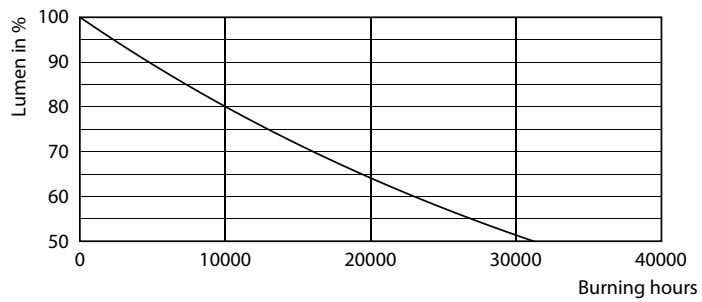

Données du produit

Caractéristiques générales	
Culot	E27 [E27]
Conforme à la directive RoHS UE	Oui
Durée de vie nominale (nom.)	15000 h
Cycle d'allumage	20000X
Type technique	5.5-25W

Photométries et Colorimétries	
Code couleur	820 [CCT de 2 000 K]
Flux lumineux (nom.)	250 lm
Couleur	Flame
Température de couleur proximale (nom.)	2000 K
Efficacité lumineuse (valeur nominale)	45,00 lm/W
Variation des coordonnées trichromatiques en fonction du temps de fonctionnement	<6
Indice de rendu des couleurs (nom.)	80
LLMF à la fin de la durée de vie nominale (nom.)	70 %

Températures	
Température maximale du boîtier (nom.)	35 °C

Gestion et gradation	
avec gradation	Oui

Matériaux et finitions	
Finition de l'ampoule	Ambre transparent

Normes et recommandations	
Classe énergétique	A
Consommation d'énergie kWh/1 000 h	6 kWh

Données photométriques

CLA LED GOLD

CLA LED GOLD

© 2021 Philips Lighting B.V. All rights reserved.

CLA LEDBulb D 5,5-25W A60 E27 GOLD SP CL

Lampes LED à filament classiques

Durée de vie

CLA LED GOLD