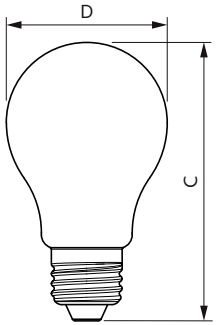

Lampes LED à filament classiques

Données logistiques

Code de produit complet	871869968654300
Nom du produit de la commande	CLA LEDBulb D 5.5-25W A60 E27 GOLD SP CL
Code barre produit	8718699686543
Code de commande	68654300

Numérateur - Quantité par kit	1
Conditionnement par carton	6
SAP - Matériaux	929002223802
Poids net (pièce)	0,034 kg

Schéma dimensionnel

Spiral Bulb A60 230V 5W-25W 250lm 2000K

Product	D	C
CLA LEDBulb D 5.5-25W A60 E27 GOLD SP CL	60 mm	104 mm