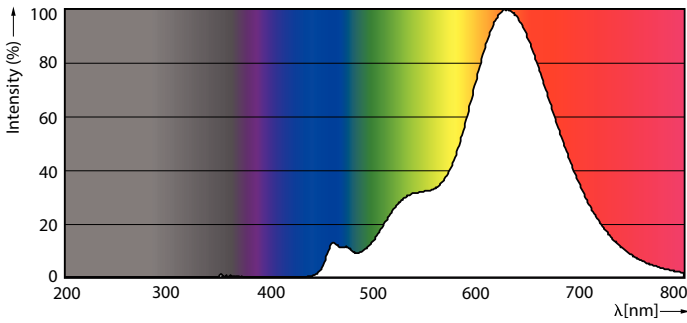

Données photométriques

CLA LED GOLD