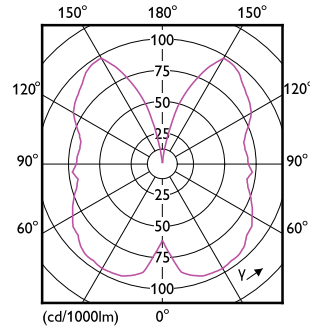

CLA LED GOLD

CLA LEDBulb D 5,5-25W A60 E27 GOLD SP CL