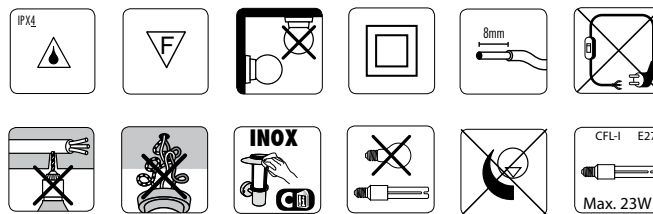

17166/**/16

Gebruiksaanwijzing
Notice d'emploi
Benutzerhandbuch
User manual
Manual de usuario
Manual do usuário

PHILIPS

3

4

5

6

Philips Lighting Contact Centre
Int. Business Reply Service
I.B.R.S. / C.C.R.I. Numéro 10461
5600 VB Eindhoven
Pays-Bas / The Netherlands