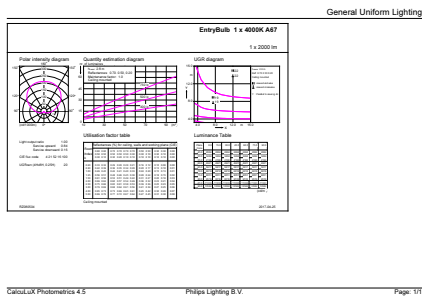

Données du produit

Caractéristiques générales		
Culot	E27 [E27]	
Durée de vie nominale (nom.)	15000 h	
Cycle d'allumage	50000X	
Type technique	18-120W	
Photométries et Colorimétries		
Code couleur	840 [CCT de 4000K]	
Angle d'émission du faisceau (nom.)	200 °	
Flux lumineux (nom.)	2000 lm	
Flux lumineux (nominal) (nom.)	2000 lm	
Couleur	Blanc brillant (CW)	
Température de couleur proximale (nom.)	4000 K	
Efficacité lumineuse (valeur nominale)	111,11 lm/W	
Variation des coordonnées trichromatiques en fonction du temps de fonctionnement	<6	
Indice de rendu des couleurs (nom.)	80	
LLMF à la fin de la durée de vie nominale (nom.)	70 %	
Caractéristiques électriques		
Fréquence d'entrée	50 à 60 Hz	
Puissance (valeur nominale)	18 W	
Courant lampe (nom.)	150 mA	
Puissance équivalente		120 W
Heure de démarrage (nom.)		0,5 s
Temps de chauffage à 60% du flux lumineux (nom.)		0.5 s
Facteur de puissance (nom.)		0.5
Tension (nom.)		220-240 V
Températures		
Température maximum du boîtier (nom.)		85 °C
Gestion et gradation		
Intensité réglable		Non
Matériaux et finitions		
Finition de l'ampoule		Dépoli(e) (FR)
Normes et recommandations		
Classe énergétique		A+
Consommation d'énergie kWh/1 000 h		18 kWh
Données logistiques		
Code de produit complet		871869670169000

CorePro LEDbulb

Désignation Produit	CorePro LEDbulb ND 18-120W E27 840 A67
Code barre produit (EAN)	8718696701690
Code de commande	70169000
Unité d'emballage	1

Conditionnement par carton	10
Code industriel (12NC)	929001313302
Poids net (pièce)	0,120 kg

Schéma dimensionnel

A67 220-240V 18W-120W 4000K E27 ND

Product	D	C
CorePro LEDbulb ND 18-120W E27 840 A67	69 mm	132 mm

Données photométriques

LEDbulb 120W E27 840 FR A67

LEDbulb 120W E27 827 FR A67

LEDbulb 120W E27 840 FR A67