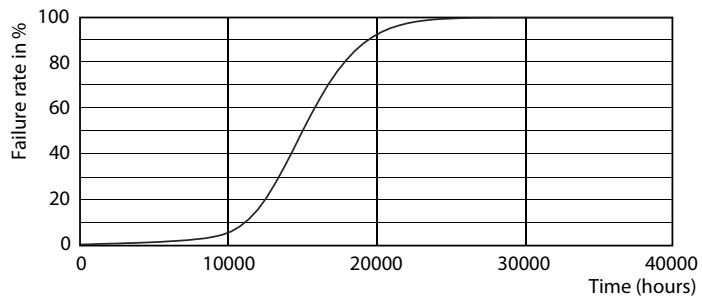

CorePro LEDbulb

Durée de vie

LEDbulb 120W E27 827 FR A67

LEDbulb 120W E27 827 FR A67