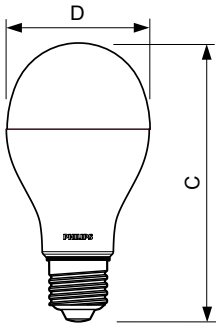

Données du produit

Caractéristiques générales		
Culot	E27 [E27]	
Durée de vie nominale (nom.)	15000 h	
Cycle d'allumage	50000X	
Type technique	18-120W	
Photométries et Colorimétries		
Code couleur	840 [CCT de 4000K]	
Angle d'émission du faisceau (nom.)	200 °	
Flux lumineux (nom.)	2000 lm	
Flux lumineux (nominal) (nom.)	2000 lm	
Couleur	Blanc brillant (CW)	
Température de couleur proximale (nom.)	4000 K	
Efficacité lumineuse (valeur nominale)	111,11 lm/W	
Variation des coordonnées trichromatiques en fonction du temps de fonctionnement	<6	
Indice de rendu des couleurs (nom.)	80	
LLMF à la fin de la durée de vie nominale (nom.)	70 %	
Caractéristiques électriques		
Fréquence d'entrée	50 à 60 Hz	
Puissance (valeur nominale)	18 W	
Courant lampe (nom.)	150 mA	
Puissance équivalente		120 W
Heure de démarrage (nom.)		0,5 s
Temps de chauffage à 60% du flux lumineux (nom.)		0.5 s
Facteur de puissance (nom.)		0.5
Tension (nom.)		220-240 V
Températures		
Température maximum du boîtier (nom.)		85 °C
Gestion et gradation		
Intensité réglable		Non
Matériaux et finitions		
Finition de l'ampoule		Dépoli(e) (FR)
Normes et recommandations		
Classe énergétique		A+
Consommation d'énergie kWh/1 000 h		18 kWh
Données logistiques		
Code de produit complet		871869670169000

CorePro LEDbulb

Désignation Produit	CorePro LEDbulb ND 18-120W E27 840 A67
Code barre produit (EAN)	8718696701690
Code de commande	70169000
Unité d'emballage	1

Conditionnement par carton	10
Code industriel (12NC)	929001313302
Poids net (pièce)	0,120 kg

Schéma dimensionnel

A67 220-240V 18W-120W 4000K E27 ND

Product	D	C
CorePro LEDbulb ND 18-120W E27 840 A67	69 mm	132 mm

Données photométriques

LEDbulb 120W E27 840 FR A67

LEDbulb 120W E27 827 FR A67

LEDbulb 120W E27 840 FR A67