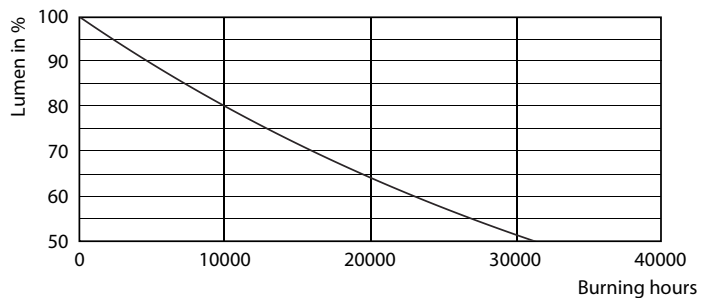

CorePro LEDbulb

Durée de vie

LEDbulb 120W E27 827 FR A67

LEDbulb 120W E27 827 FR A67