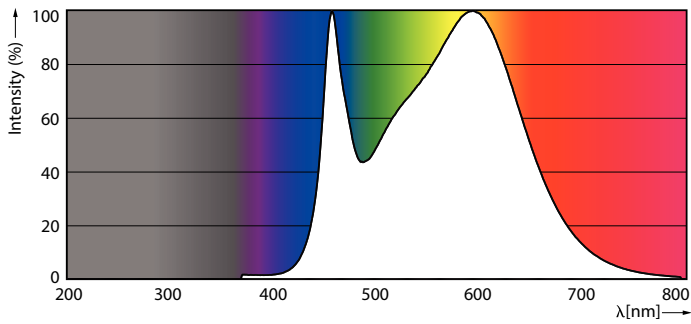

Données du produit

Caractéristiques générales		
Culot	E27 [E27]	
Durée de vie nominale (nom.)	15000 h	
Cycle d'allumage	50000X	
Type technique	18-120W	
Photométries et Colorimétries		
Code couleur	840 [CCT de 4000K]	
Angle d'émission du faisceau (nom.)	200 °	
Flux lumineux (nom.)	2000 lm	
Flux lumineux (nominal) (nom.)	2000 lm	
Couleur	Blanc brillant (CW)	
Température de couleur proximale (nom.)	4000 K	
Efficacité lumineuse (valeur nominale)	111,11 lm/W	
Variation des coordonnées trichromatiques en fonction du temps de fonctionnement	<6	
Indice de rendu des couleurs (nom.)	80	
LLMF à la fin de la durée de vie nominale (nom.)	70 %	
Caractéristiques électriques		
Fréquence d'entrée	50 à 60 Hz	
Puissance (valeur nominale)	18 W	
Courant lampe (nom.)	150 mA	
Puissance équivalente		120 W
Heure de démarrage (nom.)		0,5 s
Temps de chauffage à 60% du flux lumineux (nom.)		0.5 s
Facteur de puissance (nom.)		0.5
Tension (nom.)		220-240 V
Températures		
Température maximum du boîtier (nom.)		85 °C
Gestion et gradation		
Intensité réglable		Non
Matériaux et finitions		
Finition de l'ampoule		Dépoli(e) (FR)
Normes et recommandations		
Classe énergétique		A+
Consommation d'énergie kWh/1 000 h		18 kWh
Données logistiques		
Code de produit complet		871869670169000

Schéma dimensionnel

A67 220-240V 18W-120W 4000K E27 ND

Product	D	C
CorePro LEDbulb ND 18-120W E27 840 A67	69 mm	132 mm

Données photométriques

LEDbulb 120W E27 840 FR A67

LEDbulb 120W E27 827 FR A67

LEDbulb 120W E27 840 FR A67