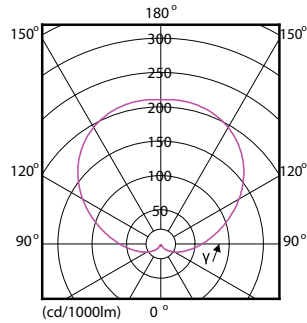

Données du produit

Caractéristiques générales		
Culot	E27 [E27]	
Durée de vie nominale (nom.)	15000 h	
Cycle d'allumage	50000X	
Type technique	18-120W	
Photométries et Colorimétries		
Code couleur	840 [CCT de 4000K]	
Angle d'émission du faisceau (nom.)	200 °	
Flux lumineux (nom.)	2000 lm	
Flux lumineux (nominal) (nom.)	2000 lm	
Couleur	Blanc brillant (CW)	
Température de couleur proximale (nom.)	4000 K	
Efficacité lumineuse (valeur nominale)	111,11 lm/W	
Variation des coordonnées trichromatiques en fonction du temps de fonctionnement	<6	
Indice de rendu des couleurs (nom.)	80	
LLMF à la fin de la durée de vie nominale (nom.)	70 %	
Caractéristiques électriques		
Fréquence d'entrée	50 à 60 Hz	
Puissance (valeur nominale)	18 W	
Courant lampe (nom.)	150 mA	
Puissance équivalente		120 W
Heure de démarrage (nom.)		0,5 s
Temps de chauffage à 60% du flux lumineux (nom.)		0.5 s
Facteur de puissance (nom.)		0.5
Tension (nom.)		220-240 V
Températures		
Température maximum du boîtier (nom.)		85 °C
Gestion et gradation		
Intensité réglable		Non
Matériaux et finitions		
Finition de l'ampoule		Dépoli(e) (FR)
Normes et recommandations		
Classe énergétique		A+
Consommation d'énergie kWh/1 000 h		18 kWh
Données logistiques		
Code de produit complet		871869670169000

CorePro LEDbulb

Désignation Produit	CorePro LEDbulb ND 18-120W E27 840 A67
Code barre produit (EAN)	8718696701690
Code de commande	70169000
Unité d'emballage	1

Conditionnement par carton	10
Code industriel (12NC)	929001313302
Poids net (pièce)	0,120 kg

Schéma dimensionnel

A67 220-240V 18W-120W 4000K E27 ND

Product	D	C
CorePro LEDbulb ND 18-120W E27 840 A67	69 mm	132 mm

Données photométriques

LEDbulb 120W E27 840 FR A67

LEDbulb 120W E27 827 FR A67

LEDbulb 120W E27 840 FR A67