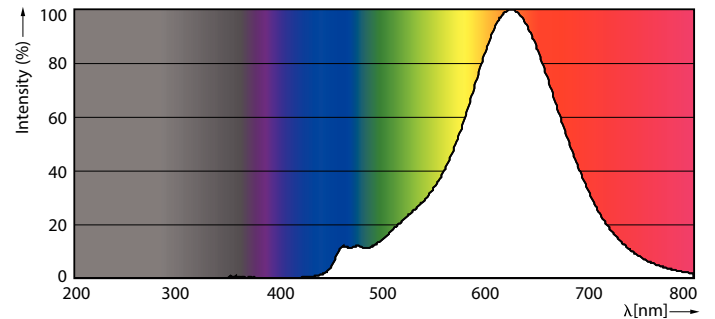

Ampoules LED décoratives

Données logistiques

Code de produit complet	871869676812900
Désignation Produit	CLA LEDBulb ND 5-25W E27 2000K G200 GOLD
Code barre produit (EAN)	8718696768129
Code de commande	76812900

Unité d'emballage	1
Conditionnement par carton	2
Code industriel (12NC)	929001817202
Poids net (pièce)	0,360 kg

Schéma dimensionnel

Product	D	C
CLA LEDBulb ND 5-25W E27 2000K G200 GOLD	200 mm	286 mm

Données photométriques