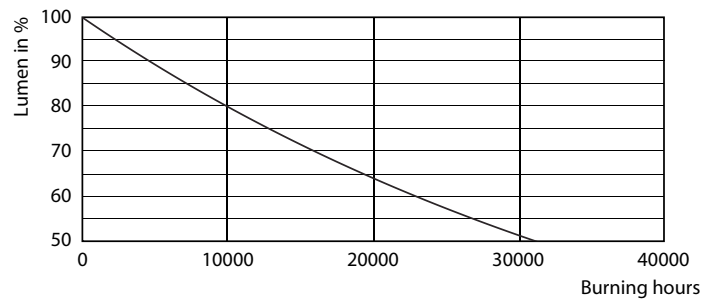

Ampoules LED décoratives

Durée de vie

LEDbulb 60W E14 827 FR B38

LEDbulb 60W E14 827 FR B38