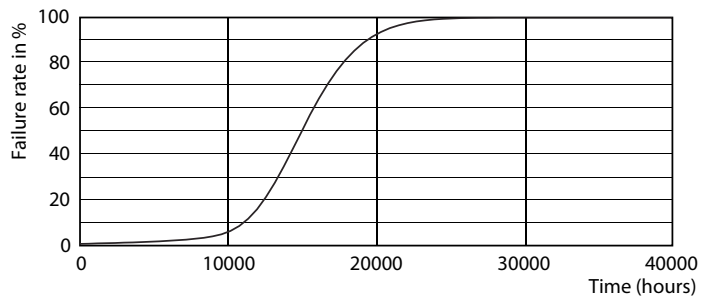

Ampoules LED décoratives

Durée de vie

LEDbulb 60W E14 827 FR B38

LEDbulb 60W E14 827 FR B38