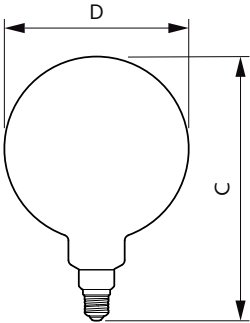

Ampoules LED décoratives

Données logistiques

Code de produit complet	871869676812900
Désignation Produit	CLA LEDBulb ND 5-25W E27 2000K G200 GOLD
Code barre produit (EAN)	8718696768129
Code de commande	76812900

Unité d'emballage	1
Conditionnement par carton	2
Code industriel (12NC)	929001817202
Poids net (pièce)	0,360 kg

Schéma dimensionnel

Bulb G200 230V 6-25W 300lm 2000K E27 ND