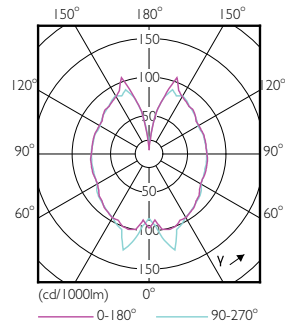

Données photométriques

CLA LEDbulb 25W E27 820 GOLD G200