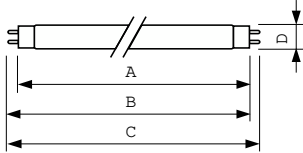

### Données du produit

Informations générales	
Culot	G13 [Medium Bi-Pin Fluorescent]
Référence de mesure de flux	Sphere
Durée de vie à 50 % de mortalité (nom.)	15 000 h

Données techniques de l'éclairage	
Code couleur	830 [CCT of 3000K]
Flux lumineux	5 240 lm
Désignation de la couleur	Blanc chaud (WW)
Coordonnée chromatique X	0,44
Coordonnée chromatique Y	0,403
Température de couleur corrélée (nom.)	3000 K
Efficacité lumineuse (nominale)	90 lm/W
Indice de rendu de couleur (IRC)	82

Approbation et application	
Classe d'efficacité énergétique	G
Taux de mercure (Hg) (nom.)	1,7 mg
Consommation d'énergie kWh/1 000 h	60 kWh
Numéro d'enregistrement EPREL	423393

Données du produit	
Code EOC	871150062481925
Nom du produit de la commande	TL-D 58W/830 1PP/10
Code de commande	62481925

### Schéma dimensionnel

Product	D (max)	A (max)	B (max)	B (min)	C (max)
TL-D 58W/830 1PP/10	28 mm	1 500,0 mm	1 507,1 mm	1 504,7 mm	1 514,2 mm