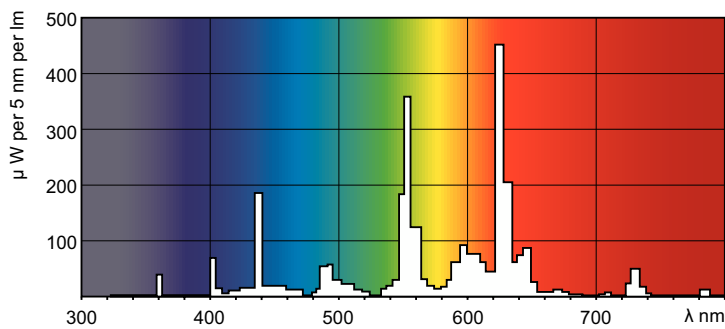

### Données du produit

Informations générales	
Culot	G13 [Medium Bi-Pin Fluorescent]
Référence de mesure de flux	Sphere
Durée de vie à 50 % de mortalité (nom.)	15 000 h

Données techniques de l'éclairage	
Code couleur	830 [CCT of 3000K]
Flux lumineux	5 240 lm
Désignation de la couleur	Blanc chaud (WW)
Coordonnée chromatique X	0,44
Coordonnée chromatique Y	0,403
Température de couleur corrélée (nom.)	3000 K
Efficacité lumineuse (nominale)	90 lm/W
Indice de rendu de couleur (IRC)	82

Approbation et application	
Classe d'efficacité énergétique	G
Taux de mercure (Hg) (nom.)	1,7 mg
Consommation d'énergie kWh/1 000 h	60 kWh
Numéro d'enregistrement EPREL	423393

Données du produit	
Code EOC	871150062481925
Nom du produit de la commande	TL-D 58W/830 1PP/10
Code de commande	62481925

### Schéma dimensionnel

Product	D (max)	A (max)	B (max)	B (min)	C (max)
TL-D 58W/830 1PP/10	28 mm	1 500,0 mm	1 507,1 mm	1 504,7 mm	1 514,2 mm

### Données photométriques

Spectral Power Distribution Colour - TL-D 58W/830 1PP/10