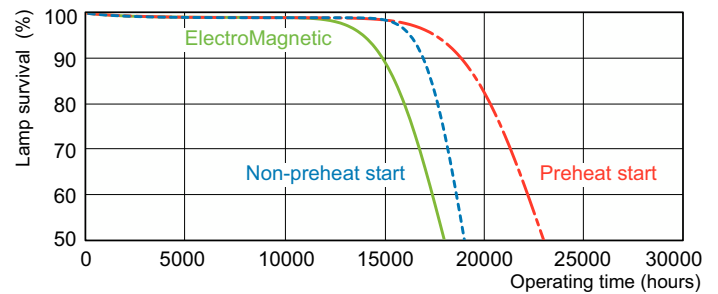

Life Expectancy Diagram - TL-D 58W/830 1PP/10