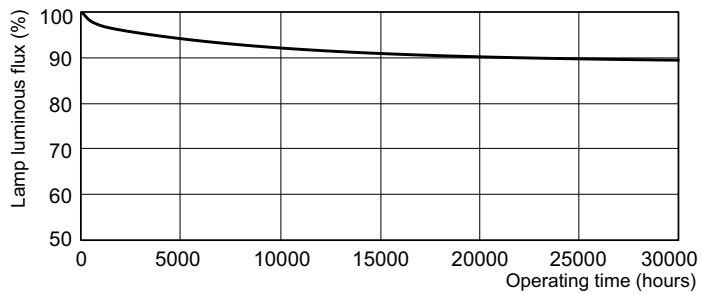

TL-D consumer products

Durée de vie

Lumen Maintenance Diagram - TL-D 58W/830 1PP/10