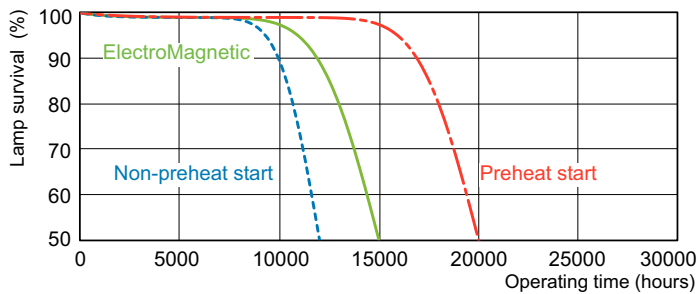

Durée de vie

Life Expectancy Diagram - TL-D 58W/830 1PP/10