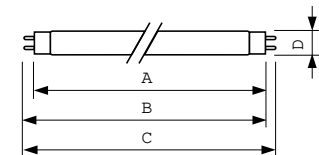

Données du produit

Informations générales	
Culot	G13 [Medium Bi-Pin Fluorescent]
Référence de mesure de flux	Sphere
Durée de vie à 50 % de mortalité (nom.)	15 000 h

Données techniques de l'éclairage	
Code couleur	840 [CCT of 4000K]
Flux lumineux	1 350 lm
Désignation de la couleur	Blanc froid (CW)
Coordonnée chromatique X	0,38
Coordonnée chromatique Y	0,38
Température de couleur corrélée (nom.)	4000 K
Efficacité lumineuse (nominale)	75 lm/W
Indice de rendu de couleur (IRC)	81

Schéma dimensionnel

Product	D (max)	A (max)	B (max)	B (min)	C (max)
MASTER TL-D Super 80 18W/840 1SL/25	28 mm	589,8 mm	596,9 mm	594,5 mm	604 mm

Données photométriques

Spectral Power Distribution Colour - MASTER TL-D Super 80 18W/840 1SL/25