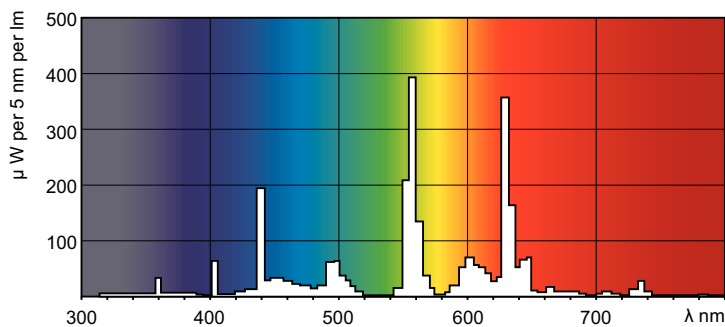

MASTER TL-D Super 80

MASTER TL-D Super 80 18W/840 1SL/25

La lampe MASTER TL-D Super 80 fournit plus de lumens par watt et un meilleur rendu des couleurs que les couleurs TL-D standard. De plus, son taux de mercure est bas. La lampe peut fonctionner dans des luminaires TL-D existants.

Données du produit

Informations générales	
Culot	G13 [Medium Bi-Pin Fluorescent]
Référence de mesure de flux	Sphere
Durée de vie à 50 % de mortalité (nom.)	15 000 h

Données techniques de l'éclairage	
Code couleur	840 [CCT of 4000K]
Flux lumineux	1 350 lm
Désignation de la couleur	Blanc froid (CW)
Coordonnée chromatique X	0,38
Coordonnée chromatique Y	0,38
Température de couleur corrélée (nom.)	4000 K
Efficacité lumineuse (nominale)	75 lm/W
Indice de rendu de couleur (IRC)	81

Approbation et application	
Classe d'efficacité énergétique	G
Taux de mercure (Hg) (nom.)	1,7 mg
Consommation d'énergie kWh/1 000 h	19 kWh
Numéro d'enregistrement EPREL	423364

Données du produit	
Code EOC	871150063171840
Nom du produit de la commande	MASTER TL-D Super 80 18W/840 1SL/25

Schéma dimensionnel

Product	D (max)	A (max)	B (max)	B (min)	C (max)
MASTER TL-D Super 80 18W/840 1SL/25	28 mm	589,8 mm	596,9 mm	594,5 mm	604 mm

Données photométriques

Spectral Power Distribution Colour - MASTER TL-D Super 80 18W/840 1SL/25