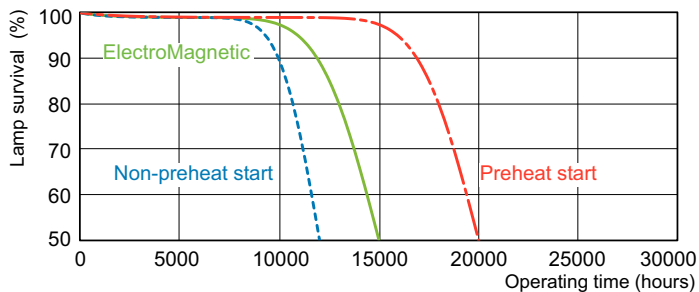

Durée de vie

Life Expectancy Diagram - MASTER TL-D Super 80 18W/840 1SL/25