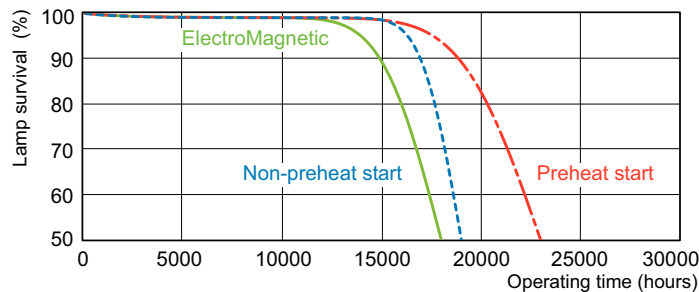

Life Expectancy Diagram - MASTER TL-D Super 80 18W/840 1SL/25