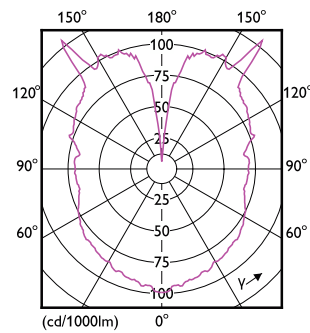

Light Distribution Diagram - LED classic-giant 40W E27 G200 GOLD DIM