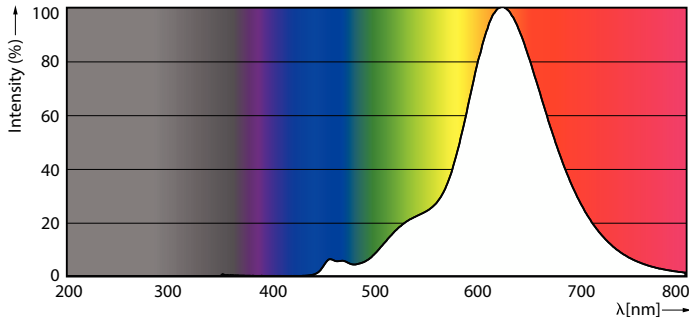

Données techniques de l'éclairage	
Code couleur	818 [CCT of 1800K]
Code couleur	818 [CCT of 1800K]
Angle du faisceau (nom.)	330 degré(s)
Flux lumineux	470 lm
Désignation de la couleur	1800
Température de couleur corrélée (nom.)	1800 K
Efficacité lumineuse (nominale)	67 lm/W
Cohérence des couleurs	<6

Indice de rendu de couleur (IRC)	80
LLMF à la fin de la durée de vie nominale (nom.)	70 %
Valeur de scintillement (PstLM)	1
Valeur d'effet stroboscopique (SVM)	0,4
Sécurité photobiologique selon EN 62471	RG1

Schéma dimensionnel

Product	D	C
LED classic-giant 40W E27 G200 GOLD DIM	202 mm	286 mm

Données photométriques

General uniform lighting - LED classic-giant 40W E27 G200 GOLD DIM

Light Distribution Diagram - LED classic-giant 40W E27 G200 GOLD DIM

Lampes CorePro LEDbulb filament forme classique

Données photométriques

Spectral Power Distribution Colour - LED classic-giant 40W E27 G200 GOLD DIM

Durée de vie

Life Expectancy Diagram - LED classic-giant 40W E27 G200 GOLD DIM