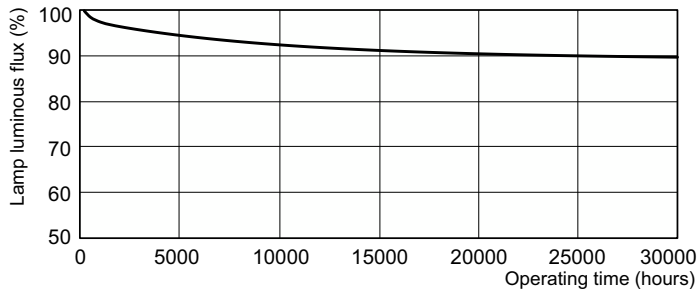

Données du produit

Informations générales	
Culot	G5 [G5]
Caractéristiques	na [Not Applicable]
Référence de mesure de flux	Sphere

Données techniques de l'éclairage	
Code couleur	830 [CCT of 3000K]
Flux lumineux	1700 lm
Désignation de la couleur	Blanc chaud (WW)
Coordonnée chromatique X	0,44
Coordonnée chromatique Y	0,403
Température de couleur corrélée (nom.)	3000 K
Efficacité lumineuse (nominale)	76 lm/W
Indice de rendu de couleur (IRC)	82

Product	D (max)	A (max)	B (max)	B (min)	C (max)
MASTER TL5 HO 24W/830 SLV/40	17 mm	549,0 mm	556,1 mm	553,7 mm	563,2 mm

Données photométriques

Spectral Power Distribution Colour - MASTER TL5 HO 24W/830 SLV/40

Durée de vie

Life Expectancy Diagram - MASTER TL5 HO 24W/830 SLV/40

Life Expectancy Diagram - MASTER TL5 HO 24W/830 SLV/40

MASTER TL5 HO

Durée de vie

Lumen Maintenance Diagram - MASTER TL5 HO 24W/830 SLV/40