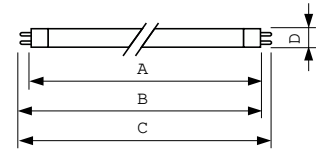

Données du produit

Informations générales	
Culot	G5 [G5]
Caractéristiques	na [Not Applicable]
Référence de mesure de flux	Sphere

Données techniques de l'éclairage	
Code couleur	830 [CCT of 3000K]
Flux lumineux	1700 lm
Désignation de la couleur	Blanc chaud (WW)
Coordonnée chromatique X	0,44
Coordonnée chromatique Y	0,403
Température de couleur corrélée (nom.)	3000 K
Efficacité lumineuse (nominale)	76 lm/W
Indice de rendu de couleur (IRC)	82

Product	D (max)	A (max)	B (max)	B (min)	C (max)
MASTER TL5 HO 24W/830 SLV/40	17 mm	549,0 mm	556,1 mm	553,7 mm	563,2 mm

Données photométriques

Spectral Power Distribution Colour - MASTER TL5 HO 24W/830 SLV/40