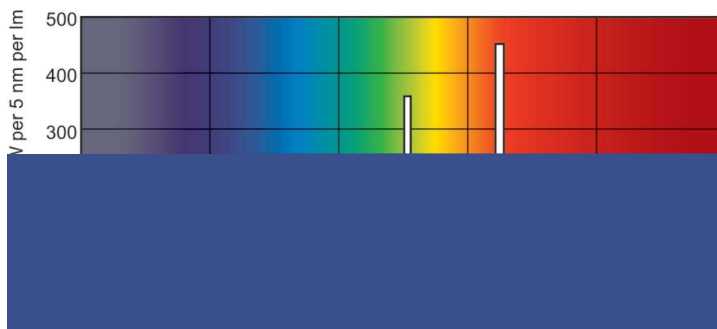

Données du produit

Informations générales	
Culot	G5 [G5]
Caractéristiques	na [Not Applicable]
Référence de mesure de flux	Sphere

Données techniques de l'éclairage	
Code couleur	830 [CCT of 3000K]
Flux lumineux	1700 lm
Désignation de la couleur	Blanc chaud (WW)
Coordonnée chromatique X	0,44
Coordonnée chromatique Y	0,403
Température de couleur corrélée (nom.)	3000 K
Efficacité lumineuse (nominale)	76 lm/W
Indice de rendu de couleur (IRC)	82

Approbation et application	
Classe d'efficacité énergétique	G
Taux de mercure (Hg) (nom.)	1,2 mg
Consommation d'énergie kWh/1 000 h	23 kWh
Numéro d'enregistrement EPREL	423553

Données du produit	
Code EOC	871150063958555
Nom du produit de la commande	MASTER TL5 HO 24W/830 SLV/40

Product	D (max)	A (max)	B (max)	B (min)	C (max)
MASTER TL5 HO 24W/830 SLV/40	17 mm	549,0 mm	556,1 mm	553,7 mm	563,2 mm

Données photométriques

Spectral Power Distribution Colour - MASTER TL5 HO 24W/830 SLV/40