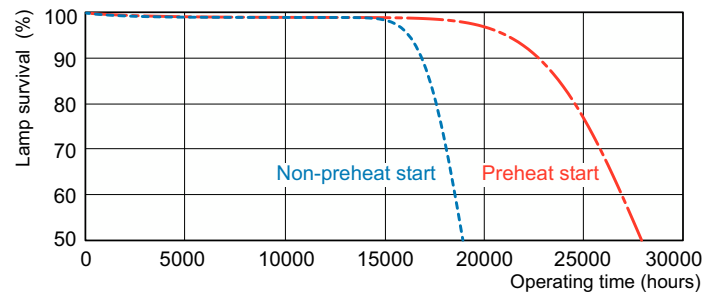

Life Expectancy Diagram - MASTER TL5 HO 24W/830 SLV/40

Life Expectancy Diagram - MASTER TL5 HO 24W/830 SLV/40