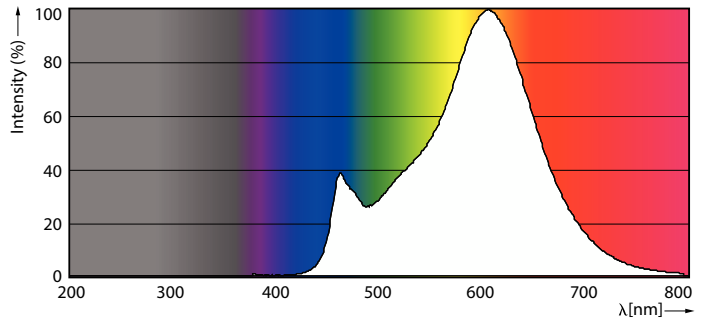

Données du produit

Informations générales	
Culot	E27 [E27]
Durée de vie nominale	15 000 h
Nombre de cycles d'allumage	20 000
Durée de vie nominale (heures)	15 000 h
Type de lampe	LED
Conforme à RoHS	Oui
Référence de mesure de flux	Sphere

Données techniques de l'éclairage	
Code couleur	827 [CCT of 2700K]
Flux lumineux	1 055 lm
Désignation de la couleur	Blanc chaud (WW)
Température de couleur corrélée (nom.)	2700 K
Efficacité lumineuse (nominale)	124,00 lm/W
Cohérence des couleurs	<6
Indice de rendu de couleur (IRC)	80

Schéma dimensionnel

Product	D	C
LED classic 75W E27 WW A60 FR ND 1CT10	60 mm	104 mm

Données photométriques

General uniform lighting - LED classic 75W E27 WW A60 FR ND 1CT10

Spectral Power Distribution Colour - LED classic 75W E27 WW A60 FR ND 1CT10