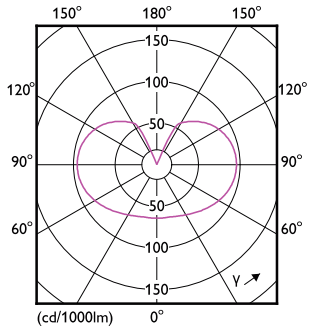

Schéma dimensionnel

Product	D	C
LED classic 75W E27 WW A60 FR ND 1CT10	60 mm	104 mm

Données photométriques

General uniform lighting - LED classic 75W E27 WW A60 FR ND 1CT10

Spectral Power Distribution Colour - LED classic 75W E27 WW A60 FR ND 1CT10

Lampes CorePro LEDbulb filament forme classique

Données photométriques

Light Distribution Diagram - LED classic 75W E27 WW A60 FR ND 1CT10

Durée de vie

Life Expectancy Diagram - LED classic 75W E27 WW A60 FR ND 1CT10