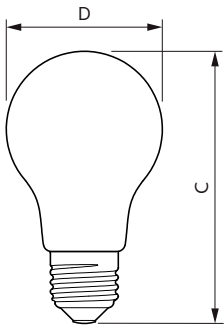

Mécanique et boîtier

Finition ampoule	Dépoli
Forme de la lampe	A60 [A 60 mm]

Approbation et application

Classe d'efficacité énergétique	E
Consommation d'énergie kWh/1 000 h	9 kWh
Numéro d'enregistrement EPREL	387425
EyeComfort	Oui

Schéma dimensionnel

Product	D	C
LED classic 75W E27 WW A60 FR ND 1CT10	60 mm	104 mm

Données photométriques

General uniform lighting - LED classic 75W E27 WW A60 FR ND 1CT10

Spectral Power Distribution Colour - LED classic 75W E27 WW A60 FR ND 1CT10