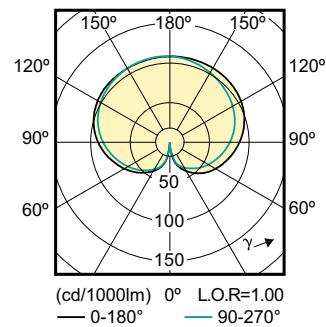

Données du produit

Caractéristiques générales	
Type de lampe	LED
Référence de mesure de flux	Sphere
Nombre de cycles d'allumage	30 000
Durée de vie nominale (heures)	15 000 h
Durée de vie nominale	15 000 h
Culot	E27 [E27]

Photométries et colorimétries	
Code couleur	827 [CCT of 2700K]
Flux lumineux	806 lm
Désignation de la couleur	Blanc chaud (WW)
Température de couleur corrélée (nom.)	2700 K
Efficacité lumineuse (nominale)	115,00 lm/W
Cohérence des couleurs	<6
Indice de rendu de couleur (IRC)	80
LLMF à la fin de la durée de vie nominale (nom.)	70 %

Forme de la lampe	A60 [A 60 mm]
Normes et recommandations	
Classe d'efficacité énergétique	E
Consommation d'énergie kWh/1 000 h	7 kWh
Numéro d'enregistrement EPREL	387366
Conforme à RoHS	Oui
Données logistiques	
Code EOC	871869647218701
Nom du produit de la commande	LED classic 60W A60 E27 WW FR ND 1CT/10

Product	D	C
LED classic 60W A60 E27 WW FR ND 1CT/10	60 mm	110 mm

Données photométriques

Spectral Power Distribution Colour - LED classic 60W A60 E27 WW FR ND 1CT/10

Light Distribution Diagram - LED classic 60W A60 E27 WW FR ND 1CT/10