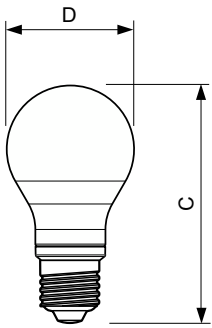

Températures	
Température maximale du produit (nom.)	50 °C

Gestion et gradation	
Variation de l'intensité lumineuse	Non

Matériaux et finitions	
Finition ampoule	Dépoli

Lampes CorePro LEDbulb forme classique filament

Forme de la lampe	A60 [A 60 mm]
Normes et recommandations	
Classe d'efficacité énergétique	E
Consommation d'énergie kWh/1 000 h	7 kWh
Numéro d'enregistrement EPREL	387366
Conforme à RoHS	Oui
Données logistiques	
Code EOC	871869647218701
Nom du produit de la commande	LED classic 60W A60 E27 WW FR ND 1CT/10

Product	D	C
LED classic 60W A60 E27 WW FR ND 1CT/10	60 mm	110 mm

Données photométriques

Spectral Power Distribution Colour - LED classic 60W A60 E27 WW FR ND 1CT/10

Light Distribution Diagram - LED classic 60W A60 E27 WW FR ND 1CT/10