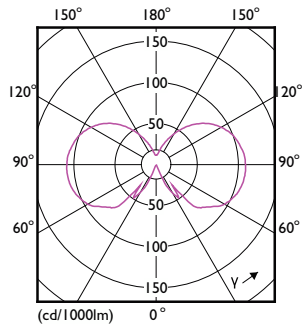

Lampes CorePro LEDbulb filament forme classique

Données photométriques

Light Distribution Diagram - CorePro LEDBulbND 7-60W E27 WW A60 CL G