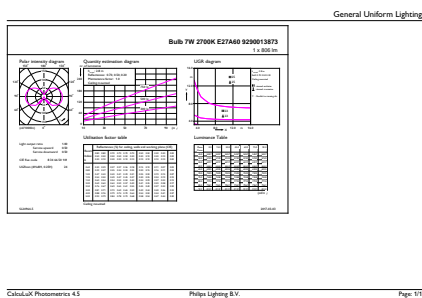

Lampes CorePro LEDbulb filament forme classique

Tension (nom.)	220-240 V
Températures	
Température maximale du produit (nom.)	45 °C
Gestion et gradation	
Variation de l'intensité lumineuse	Non
Matériaux et finitions	
Finition ampoule	Transparent
Forme de la lampe	A60 [A 60 mm]
Normes et recommandations	
Classe d'efficacité énergétique	E
Consommation d'énergie kWh/1 000 h	7 kWh
Numéro d'enregistrement EPREL	387390

Marquage CE	Oui
Conforme à RoHS	Oui
Données logistiques	
Code EOC	871951438003500
Nom du produit de la commande	CorePro LEDBulbND 7-60W E27 WW A60 CL G
Code de commande	38003500
Quantité par pack	1
Conditionnement par carton	10
Code 12NC	929001387362
Nom de produit complet	CorePro LEDBulbND 7-60W E27 WW A60 CL G
Codes EAN/UPC - Boîte	8719514380042

Schéma dimensionnel

Product	D	C
CorePro LEDBulbND 7-60W E27 WW A60 CL G	60 mm	104 mm

Données photométriques

General uniform lighting - CorePro LEDBulbND 7-60W E27 WW A60 CL G