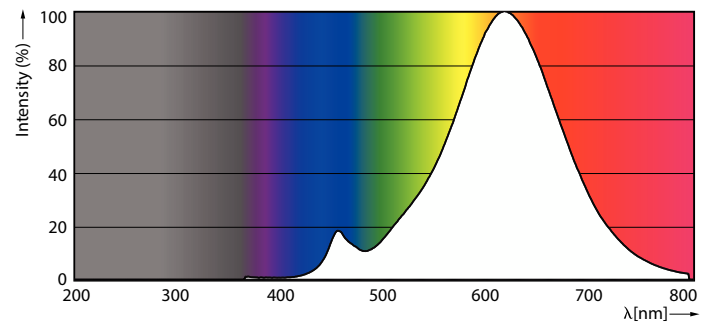

Lampes CorePro LEDbulb filament forme classique

Tension (nom.)	220-240 V
Températures	
Température maximale du produit (nom.)	45 °C
Gestion et gradation	
Variation de l'intensité lumineuse	Non
Matériaux et finitions	
Finition ampoule	Transparent
Forme de la lampe	A60 [A 60 mm]
Normes et recommandations	
Classe d'efficacité énergétique	E
Consommation d'énergie kWh/1 000 h	7 kWh
Numéro d'enregistrement EPREL	387390

Marquage CE	Oui
Conforme à RoHS	Oui
Données logistiques	
Code EOC	871951438003500
Nom du produit de la commande	CorePro LEDBulbND 7-60W E27 WW A60 CL G
Code de commande	38003500
Quantité par pack	1
Conditionnement par carton	10
Code 12NC	929001387362
Nom de produit complet	CorePro LEDBulbND 7-60W E27 WW A60 CL G
Codes EAN/UPC - Boîte	8719514380042

Schéma dimensionnel

Product	D	C
CorePro LEDBulbND 7-60W E27 WW A60 CL G	60 mm	104 mm

Données photométriques

Spectral Power Distribution Colour - CorePro LEDBulbND 7-60W E27 WW A60 CL G