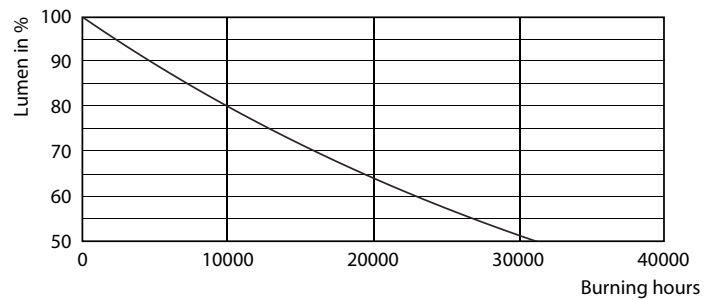

Lumen Maintenance Diagram - CorePro LEDBulbND 7-60W E27 WW A60 CL G