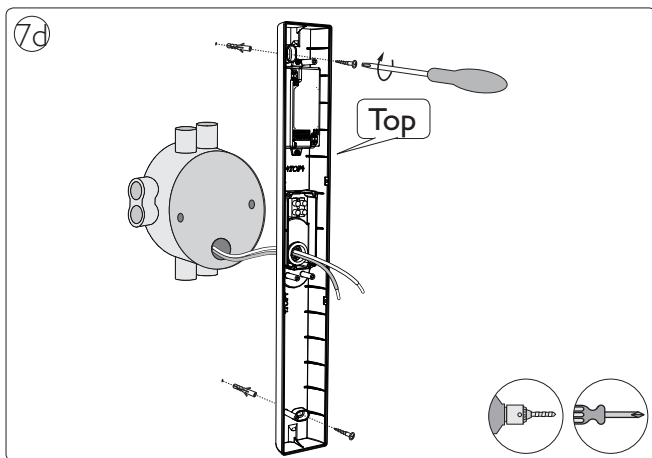

Incl.

Excl.

11

12

Philips Lighting Contact Centre
Int. Business Reply Service
I.B.R.S. / C.C.R.I. Numéro 10461
5600 VB Eindhoven
Pays-Bas / The Netherlands

www.philips.com/homelighting
☎ +800 7445 4775

4404.018.38011
Last update: 01/02/13