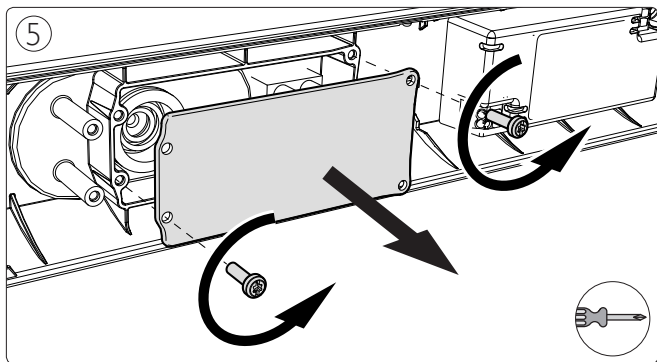

Incl.

Excl.

11

12

Philips Lighting Contact Centre
Int. Business Reply Service
I.B.R.S. / C.C.R.I. Numéro 10461
5600 VB Eindhoven
Pays-Bas / The Netherlands

www.philips.com/homelighting
☎ +800 7445 4775

4404.018.38011
Last update: 01/02/13