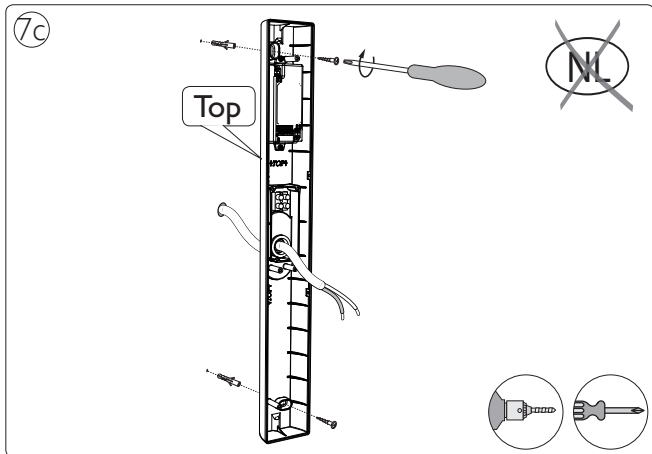

Incl.

Excl.

11

12

Philips Lighting Contact Centre
Int. Business Reply Service
I.B.R.S. / C.C.R.I. Numéro 10461
5600 VB Eindhoven
Pays-Bas / The Netherlands

www.philips.com/homelighting
☎ +800 7445 4775

4404.018.38011
Last update: 01/02/13