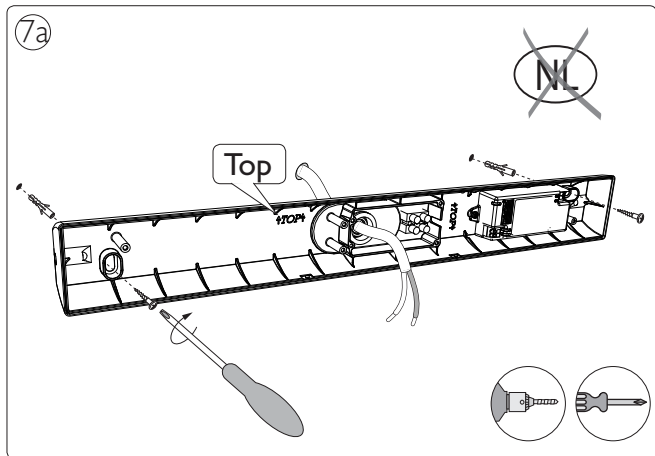

Incl.

Excl.

11

12

Philips Lighting Contact Centre
Int. Business Reply Service
I.B.R.S. / C.C.R.I. Numéro 10461
5600 VB Eindhoven
Pays-Bas / The Netherlands

www.philips.com/homelighting
☎ +800 7445 4775

4404.018.38011
Last update: 01/02/13