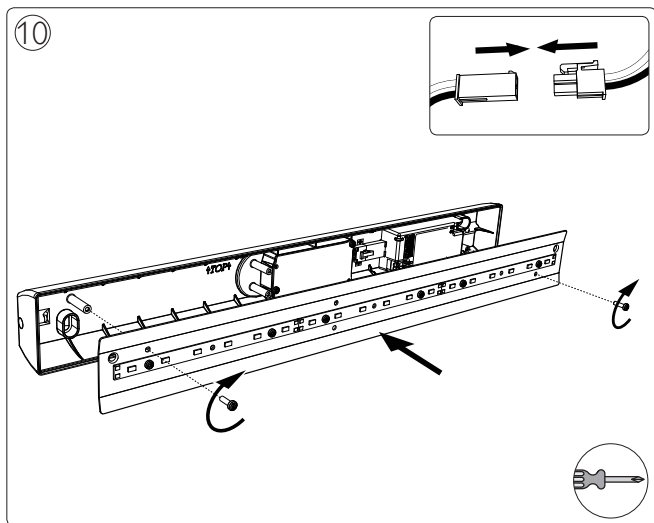

Incl.

Excl.

11

12

Philips Lighting Contact Centre
Int. Business Reply Service
I.B.R.S. / C.C.R.I. Numéro 10461
5600 VB Eindhoven
Pays-Bas / The Netherlands

www.philips.com/homelighting
☎ +800 7445 4775

4404.018.38011
Last update: 01/02/13