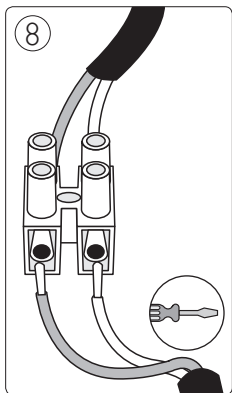

Incl.

Excl.

11

12

Philips Lighting Contact Centre
Int. Business Reply Service
I.B.R.S. / C.C.R.I. Numéro 10461
5600 VB Eindhoven
Pays-Bas / The Netherlands

www.philips.com/homelighting
☎ +800 7445 4775

4404.018.38011
Last update: 01/02/13