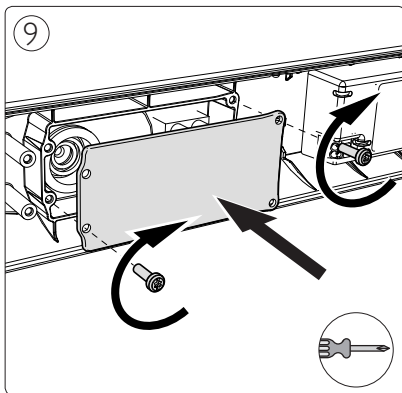

Incl.

Excl.

11

12

Philips Lighting Contact Centre
Int. Business Reply Service
I.B.R.S. / C.C.R.I. Numéro 10461
5600 VB Eindhoven
Pays-Bas / The Netherlands

www.philips.com/homelighting
☎ +800 7445 4775

4404.018.38011
Last update: 01/02/13