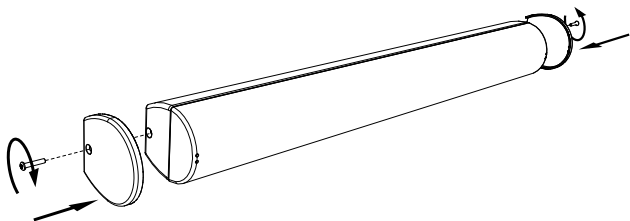

Incl.

Excl.

11

12

Philips Lighting Contact Centre
Int. Business Reply Service
I.B.R.S. / C.C.R.I. Numéro 10461
5600 VB Eindhoven
Pays-Bas / The Netherlands

www.philips.com/homelighting
☎ +800 7445 4775

4404.018.38011
Last update: 01/02/13