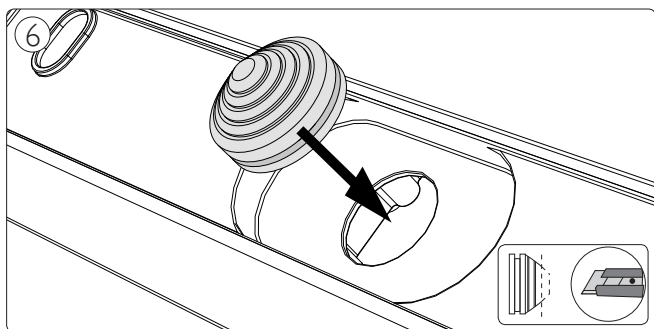

Incl.

Excl.

11

12

Philips Lighting Contact Centre
Int. Business Reply Service
I.B.R.S. / C.C.R.I. Numéro 10461
5600 VB Eindhoven
Pays-Bas / The Netherlands

www.philips.com/homelighting
☎ +800 7445 4775

4404.018.38011
Last update: 01/02/13