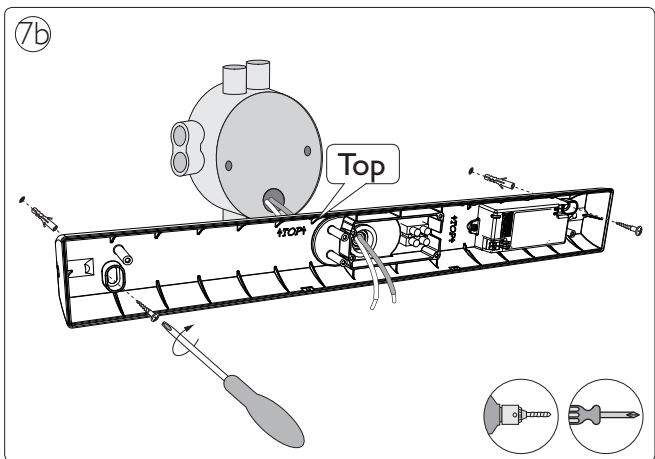

Incl.

Excl.

11

12

Philips Lighting Contact Centre
Int. Business Reply Service
I.B.R.S. / C.C.R.I. Numéro 10461
5600 VB Eindhoven
Pays-Bas / The Netherlands

www.philips.com/homelighting
☎ +800 7445 4775

4404.018.38011
Last update: 01/02/13