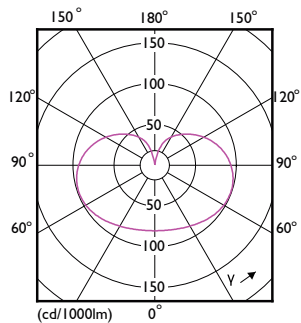

Données du produit

Caractéristiques générales	
Culot	E27 [E27]
Conforme à la directive RoHS UE	Oui
Durée de vie nominale (nom.)	15000 h
Cycle d'allumage	20000X
Type technique	7-60W
Référence de mesure du flux	Sphere

Photométries et colorimétries	
Code couleur	840 [CCT de 4 000 K]
Flux lumineux (nom.)	806 lm
Couleur	Blanc brillant (CW)
Température de couleur proximale (nom.)	4000 K
Efficacité lumineuse (valeur nominale)	115,00 lm/W
Variation des coordonnées trichromatiques en fonction du temps de fonctionnement	<6
Indice de rendu des couleurs (nom.)	80

Normes et recommandations

Classe d'efficacité énergétique E
 Consommation d'énergie kWh/1 000 h 7 kWh
 Numéro d'enregistrement EPREL 387379

Données logistiques

Code de produit complet 871869670543800
 Nom du produit de la commande LED classic 60W A60 E27 CW FR ND 1CT/10
 Code barre produit 8718696705438
 Code de commande 70543800
 Numérateur - Quantité par kit 1
 Conditionnement par carton 10
 SAP - Matériaux 929001323531
 Poids net (pièce) 42,000 g

Schéma dimensionnel

LED classic 60W A60 E27 CW FR ND 1CT/10

Product	D	C
LED classic 60W A60 E27 CW FR ND 1CT/10	60 mm	106 mm

Données photométriques

LEDbulb CLA A60 7W E27 840 FR-LDD

LEDbulb CLA 7W A60 E27 840 FR-GUL