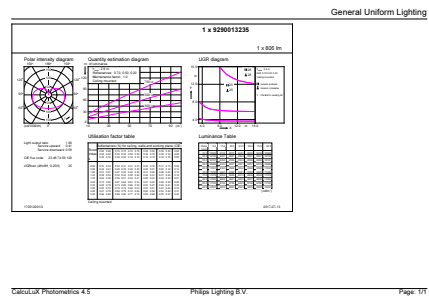

Schéma dimensionnel

LED classic 60W A60 E27 CW FR ND 1CT/10

Product	D	C
LED classic 60W A60 E27 CW FR ND 1CT/10	60 mm	106 mm

Données photométriques

LEDbulb CLA A60 7W E27 840 FR-LDD

LEDbulb CLA 7W A60 E27 840 FR-GUL