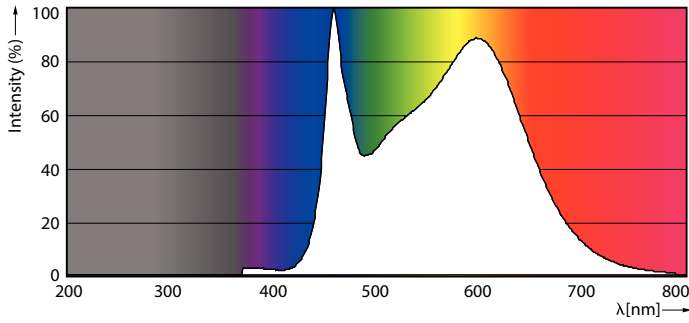

Données du produit

Caractéristiques générales	
Culot	E27 [E27]
Conforme à la directive RoHS UE	Oui
Durée de vie nominale (nom.)	15000 h
Cycle d'allumage	20000X
Type technique	7-60W
Référence de mesure du flux	Sphere

Photométries et colorimétries	
Code couleur	840 [CCT de 4 000 K]
Flux lumineux (nom.)	806 lm
Couleur	Blanc brillant (CW)
Température de couleur proximale (nom.)	4000 K
Efficacité lumineuse (valeur nominale)	115,00 lm/W
Variation des coordonnées trichromatiques en fonction du temps de fonctionnement	<6
Indice de rendu des couleurs (nom.)	80

Schéma dimensionnel

LED classic 60W A60 E27 CW FR ND 1CT/10

Product	D	C
LED classic 60W A60 E27 CW FR ND 1CT/10	60 mm	106 mm

Données photométriques

LEDbulb CLA A60 7W E27 840 FR-LDD

LEDbulb CLA 7W A60 E27 840 FR-GUL

Lampes CorePro LEDbulb filament forme classique

Données photométriques

LED classic ND

Durée de vie

Life Expectancy Diagram

Lumen Maintenance Diagram