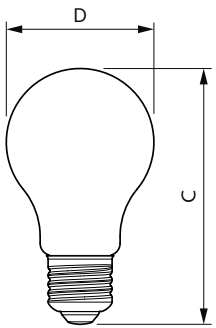

Données du produit

Caractéristiques générales	
Culot	E27 [E27]
Conforme à la directive RoHS UE	Oui
Durée de vie nominale (nom.)	15000 h
Cycle d'allumage	20000X
Type technique	7-60W
Référence de mesure du flux	Sphere

Températures	
Température maximale du boîtier (nom.)	50 °C

Lampes CorePro LEDbulb filament forme classique

Gestion et gradation

avec gradation Non

Matériaux et finitions

Finition de l'ampoule Dépoli
 Forme de l'ampoule A60 [A 60mm]

Schéma dimensionnel

LED classic 60W A60 E27 CW FR ND 1CT/10

Product	D	C
LED classic 60W A60 E27 CW FR ND 1CT/10	60 mm	106 mm

Données photométriques

LEDbulb CLA A60 7W E27 840 FR-LDD

LEDbulb CLA 7W A60 E27 840 FR-GUL