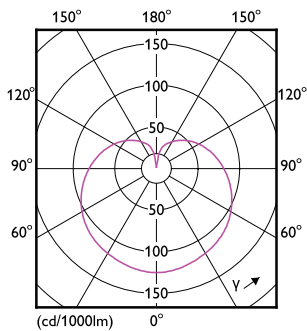

Données du produit

Caractéristiques générales		Caractéristiques électriques	
Type de lampe	LED	Fréquence linéaire	50 to 60 Hz
Référence de mesure de flux	Sphere	Fréquence d'entrée	50 à 60 Hz
Nombre de cycles d'allumage	50 000	Consommation électrique	5 W
Durée de vie nominale	15 000 h	Courant lampe (nom.)	44 mA
Culot	E14 [E14]	Puissance équivalente	40 W
Photométries et colorimétries		Heure de démarrage (nom.)	0,5 s
Code couleur	827 [CCT of 2700K]	Temps de chauffe à 60 %	0,5 s
Flux lumineux	470 lm	Facteur de puissance (fraction)	0,51
Désignation de la couleur	Blanc chaud (WW)	Tension (nom.)	220-240 V
Température de couleur corrélée (nom.)	2700 K	Températures	
Efficacité lumineuse (nominale)	94,00 lm/W	Température maximale du produit (nom.)	81 °C
Cohérence des couleurs	<6	Gestion et gradation	
Indice de rendu de couleur (IRC)	80	Variation de l'intensité lumineuse	Non
LLMF à la fin de la durée de vie nominale (nom.)	70 %	Matériaux et finitions	
Valeur de scintillement (PstLM)	1	Finition ampoule	Dépoli
Valeur d'effet stroboscopique (SVM)	0,4		

Lampes CorePro Flamme et Sphérique

Forme de la lampe	P45 [P 45 mm]
Normes et recommandations	
Classe d'efficacité énergétique	F
Consommation d'énergie kWh/1 000 h	5 kWh
Numéro d'enregistrement EPREL	453203
Marquage CE	Oui
Conforme à RoHS	Oui
Données logistiques	
Code EOC	871951431264700

Schéma dimensionnel

Product	D	C
CorePro lustre ND 5-40W E14 827 P45 FR	45 mm	87 mm

Données photométriques

Light Distribution Diagram - CorePro lustre ND 5-40W E14 827 P45 FR

General uniform lighting - CorePro lustre ND 5-40W E14 827 P45 FR