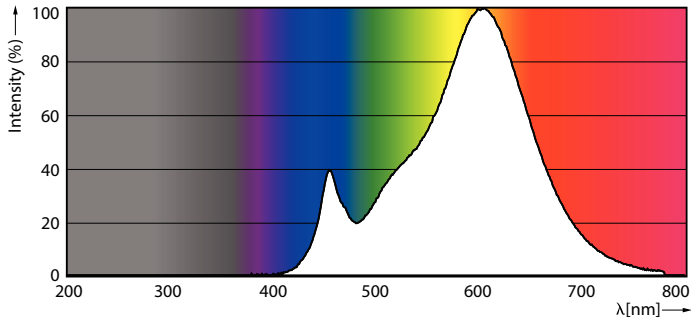

Lampes CorePro Flamme et Sphérique

Données photométriques

Spectral Power Distribution Colour - CorePro lustre ND 5-40W E14 827 P45
FR