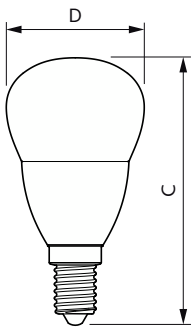

Données du produit

Caractéristiques générales		Caractéristiques électriques	
Type de lampe	LED	Fréquence linéaire	50 to 60 Hz
Référence de mesure de flux	Sphere	Fréquence d'entrée	50 à 60 Hz
Nombre de cycles d'allumage	50 000	Consommation électrique	5 W
Durée de vie nominale	15 000 h	Courant lampe (nom.)	44 mA
Culot	E14 [E14]	Puissance équivalente	40 W
Photométries et colorimétries		Heure de démarrage (nom.)	0,5 s
Code couleur	827 [CCT of 2700K]	Temps de chauffe à 60 %	0,5 s
Flux lumineux	470 lm	Facteur de puissance (fraction)	0,51
Désignation de la couleur	Blanc chaud (WW)	Tension (nom.)	220-240 V
Température de couleur corrélée (nom.)	2700 K	Températures	
Efficacité lumineuse (nominale)	94,00 lm/W	Température maximale du produit (nom.)	81 °C
Cohérence des couleurs	<6	Gestion et gradation	
Indice de rendu de couleur (IRC)	80	Variation de l'intensité lumineuse	Non
LLMF à la fin de la durée de vie nominale (nom.)	70 %	Matériaux et finitions	
Valeur de scintillement (PstLM)	1	Finition ampoule	Dépoli
Valeur d'effet stroboscopique (SVM)	0,4		

Schéma dimensionnel

Product	D	C
CorePro lustre ND 5-40W E14 827 P45 FR	45 mm	87 mm

Données photométriques

Light Distribution Diagram - CorePro lustre ND 5-40W E14 827 P45 FR

General uniform lighting - CorePro lustre ND 5-40W E14 827 P45 FR