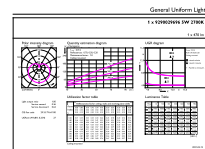

Schéma dimensionnel

Product	D	C
CorePro lustre ND 5-40W E14 827 P45 FR	45 mm	87 mm

Données photométriques

Light Distribution Diagram - CorePro lustre ND 5-40W E14 827 P45 FR

General uniform lighting - CorePro lustre ND 5-40W E14 827 P45 FR