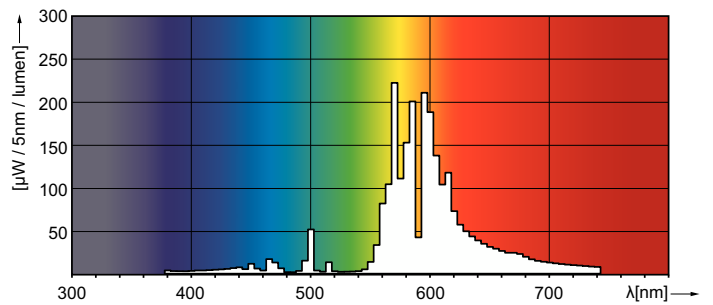

Données photométriques

Light Distribution Diagram - MST SON-T APIA Plus Xtra 400W E40 1SL/12

Spectral Power Distribution Colour - MST SON-T APIA Plus Xtra 400W E40 1SL/12