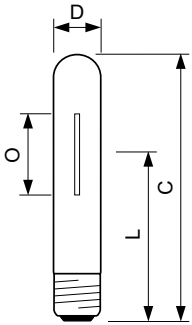

MASTER SON-T APIA Xtra

Numéro d'enregistrement EPREL	473378
Données logistiques	
Code EOC	872790092741200
Nom du produit de la commande	MST SON-T APIA Plus Xtra 400W E40 1SL/12
Code de commande	92741200
Quantité par pack	1

Conditionnement par carton	12
Code 12NC	928150519227
Nom de produit complet	MASTER SON-T APIA Plus Xtra 400W E40 1SL/12
Codes EAN/UPC - Boîte	8727900927429

Schéma dimensionnel

Product	D (max)	O	L	C (max)
MST SON-T APIA Plus Xtra 400W E40 1SL/12	48 mm	83 mm	175 mm	283 mm