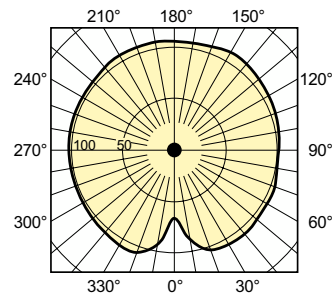

Données photométriques

Light Distribution Diagram - MST SON-T APIA Plus Xtra 400W E40 1SL/12

Spectral Power Distribution Colour - MST SON-T APIA Plus Xtra 400W E40 1SL/12