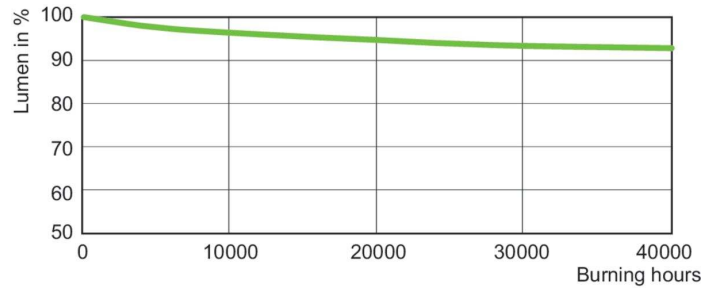

MASTER SON-T APIA Xtra

Durée de vie

Life Expectancy Diagram - MST SON-T APIA Plus Xtra 400W E40 1SL/12

Lumen Maintenance Diagram - MST SON-T APIA Plus Xtra 400W E40 1SL/12