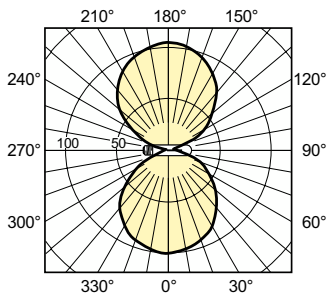

Données photométriques

Light Distribution Diagram - MST SON-T APIA Plus Xtra 400W E40 1SL/12

Spectral Power Distribution Colour - MST SON-T APIA Plus Xtra 400W E40 1SL/12