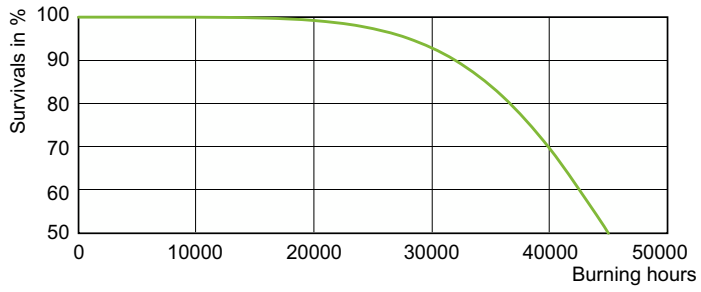

MASTER SON-T APIA Xtra

Durée de vie

Life Expectancy Diagram - MST SON-T APIA Plus Xtra 400W E40 1SL/12

Lumen Maintenance Diagram - MST SON-T APIA Plus Xtra 400W E40 1SL/12