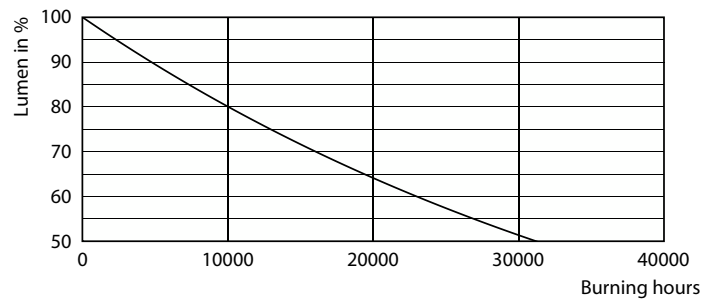

Données du produit

Approbation et application	
Culot	E27 [E27]
Marquage CE	Oui
Durée de vie nominale	15 000 h
Nombre de cycles d'allumage	20 000
Durée de vie nominale (heures)	15 000 h
Type de lampe	LED
Conforme à RoHS	Oui
Référence de mesure de flux	Sphere

Cohérence des couleurs	<6
Indice de rendu de couleur (IRC)	80
LLMF à la fin de la durée de vie nominale (nom.)	70 %

Fonctionnement et électricité

Fréquence linéaire	50 to 60 Hz
Fréquence d'entrée	50 à 60 Hz
Consommation électrique	7,2 W
Courant lampe (nom.)	45 mA
Puissance équivalente	50 W
Heure de démarrage (nom.)	0,5 s
Temps de chauffe à 60 %	0,5 s
Facteur de puissance (fraction)	0,7
Tension (nom.)	220-240 V

Schéma dimensionnel

Product	D	C
LED classic 50W G120 E27 WW CM D RF	125 mm	180 mm

Données photométriques

Spectral Power Distribution Colour - LED classic 50W G120 E27 WW CM D RF

Light Distribution Diagram - LED classic 50W G120 E27 WW CM D RF

Lampes CorePro LEDbulb filament forme classique

Données photométriques

General uniform lighting - LED classic 50W G120 E27 WW CM D RF

Durée de vie

Life Expectancy Diagram - LED classic 50W G120 E27 WW CM D RF