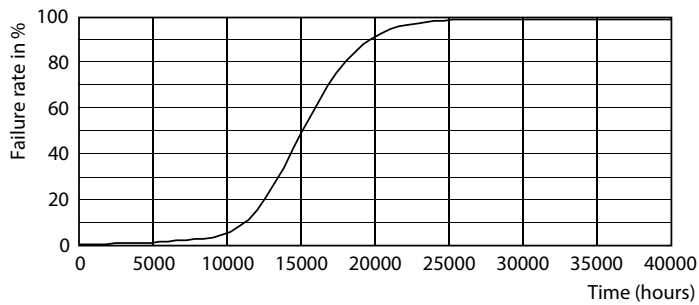

Lampes CorePro LEDbulb filament forme classique

Données photométriques

General uniform lighting - LED classic 50W G120 E27 WW CM D RF

Durée de vie

Life Expectancy Diagram - LED classic 50W G120 E27 WW CM D RF