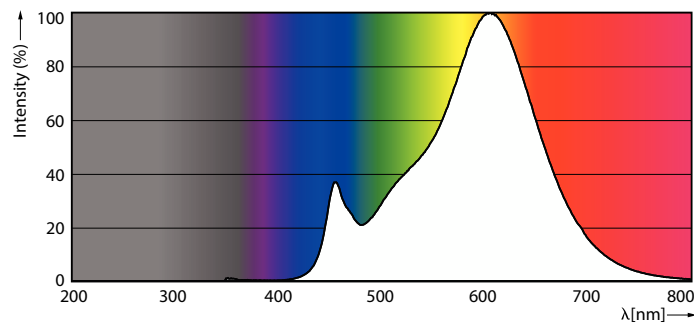

Données techniques de l'éclairage

Code couleur	827 [CCT of 2700K]
Code couleur	827 [CCT of 2700K]
Angle du faisceau (nom.)	270 degré(s)
Flux lumineux	650 lm
Désignation de la couleur	Blanc chaud (WW)
Température de couleur corrélée (nom.)	2700 K
Efficacité lumineuse (nominale)	90,00 lm/W

Cohérence des couleurs	<6
Indice de rendu de couleur (IRC)	80
LLMF à la fin de la durée de vie nominale (nom.)	70 %

Fonctionnement et électricité

Fréquence linéaire	50 to 60 Hz
Fréquence d'entrée	50 à 60 Hz
Consommation électrique	7,2 W
Courant lampe (nom.)	45 mA
Puissance équivalente	50 W
Heure de démarrage (nom.)	0,5 s
Temps de chauffe à 60 %	0,5 s
Facteur de puissance (fraction)	0,7
Tension (nom.)	220-240 V

Lampes CorePro LEDbulb filament forme classique

Température	
Température maximale du produit (nom.)	55 °C
Commandes et gradation	
Variation de l'intensité lumineuse	Uniquement avec certains variateurs
Mécanique et boîtier	
Finition ampoule	Miroir Crown
Forme de la lampe	G125 [G 125 mm]
Approbation et application	
Classe d'efficacité énergétique	F
Consommation d'énergie kWh/1 000 h	8 kWh
Numéro d'enregistrement EPREL	465209

Schéma dimensionnel

Product	D	C
LED classic 50W G120 E27 WW CM D RF	125 mm	180 mm

Données photométriques

Spectral Power Distribution Colour - LED classic 50W G120 E27 WW CM D RF

Light Distribution Diagram - LED classic 50W G120 E27 WW CM D RF