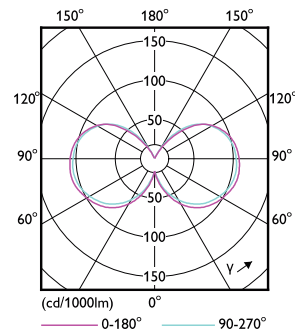

Données techniques de l'éclairage

Code couleur	827 [CCT of 2700K]
Code couleur	827 [CCT of 2700K]
Angle du faisceau (nom.)	270 degré(s)
Flux lumineux	650 lm
Désignation de la couleur	Blanc chaud (WW)
Température de couleur corrélée (nom.)	2700 K
Efficacité lumineuse (nominale)	90,00 lm/W

Lampes CorePro LEDbulb filament forme classique

Température	
Température maximale du produit (nom.)	55 °C
Commandes et gradation	
Variation de l'intensité lumineuse	Uniquement avec certains variateurs
Mécanique et boîtier	
Finition ampoule	Miroir Crown
Forme de la lampe	G125 [G 125 mm]
Approbation et application	
Classe d'efficacité énergétique	F
Consommation d'énergie kWh/1 000 h	8 kWh
Numéro d'enregistrement EPREL	465209

Schéma dimensionnel

Product	D	C
LED classic 50W G120 E27 WW CM D RF	125 mm	180 mm

Données photométriques

Spectral Power Distribution Colour - LED classic 50W G120 E27 WW CM D RF

Light Distribution Diagram - LED classic 50W G120 E27 WW CM D RF

Lampes CorePro LEDbulb filament forme classique

Données photométriques

General uniform lighting - LED classic 50W G120 E27 WW CM D RF

Durée de vie

Life Expectancy Diagram - LED classic 50W G120 E27 WW CM D RF