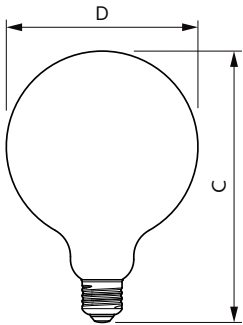

Données techniques de l'éclairage

Code couleur	827 [CCT of 2700K]
Code couleur	827 [CCT of 2700K]
Angle du faisceau (nom.)	270 degré(s)
Flux lumineux	650 lm
Désignation de la couleur	Blanc chaud (WW)
Température de couleur corrélée (nom.)	2700 K
Efficacité lumineuse (nominale)	90,00 lm/W

Lampes CorePro LEDbulb filament forme classique

Température	
Température maximale du produit (nom.)	55 °C
Commandes et gradation	
Variation de l'intensité lumineuse	Uniquement avec certains variateurs
Mécanique et boîtier	
Finition ampoule	Miroir Crown
Forme de la lampe	G125 [G 125 mm]
Approbation et application	
Classe d'efficacité énergétique	F
Consommation d'énergie kWh/1 000 h	8 kWh
Numéro d'enregistrement EPREL	465209

Schéma dimensionnel

Product	D	C
LED classic 50W G120 E27 WW CM D RF	125 mm	180 mm

Données photométriques

Spectral Power Distribution Colour - LED classic 50W G120 E27 WW CM D RF

Light Distribution Diagram - LED classic 50W G120 E27 WW CM D RF