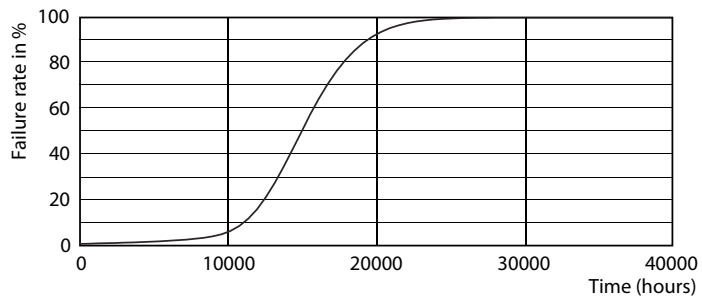

Lampes CorePro LEDlinear R7S

Durée de vie

Life Expectancy Diagram - CorePro LEDlinear ND 7.5-60W R7S 78mm830

Lumen Maintenance Diagram - CorePro LEDlinear ND 7.5-60W R7S 78mm830