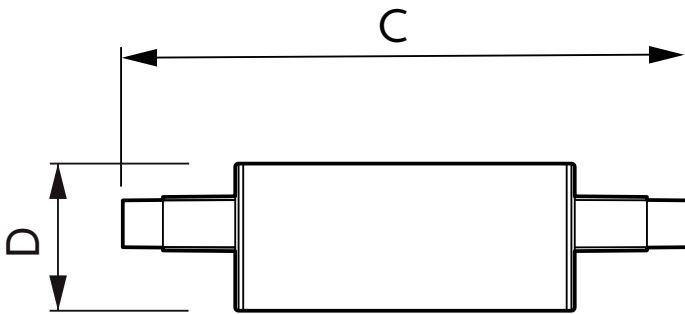

Lampes CorePro LEDlinear R7S

Numéro d'enregistrement EPREL	465219
Marquage CE	Oui
Conforme à RoHS	Oui
Données logistiques	
Code EOC	871869671394500
Nom du produit de la commande	CorePro LEDlinear ND 7.5-60W R7S 78mm830
Code de commande	71394500

Quantité par pack	1
Conditionnement par carton	10
Code 12NC	929001339002
Nom de produit complet	CorePro LEDlinear ND 7.5-60W R7S 78mm830
Codes EAN/UPC - Boîte	8718696713952

Schéma dimensionnel

Product	D	C
CorePro LEDlinear ND 7.5-60W R7S 78mm830	29 mm	78 mm