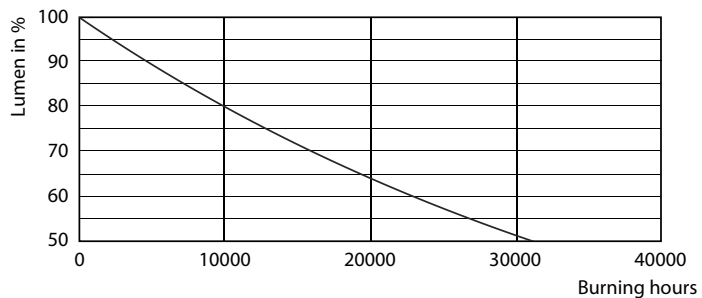

Lampes CorePro LEDlinear R7S

Durée de vie

Life Expectancy Diagram - CorePro LEDlinear ND 7.5-60W R7S 78mm830

Lumen Maintenance Diagram - CorePro LEDlinear ND 7.5-60W R7S 78mm830