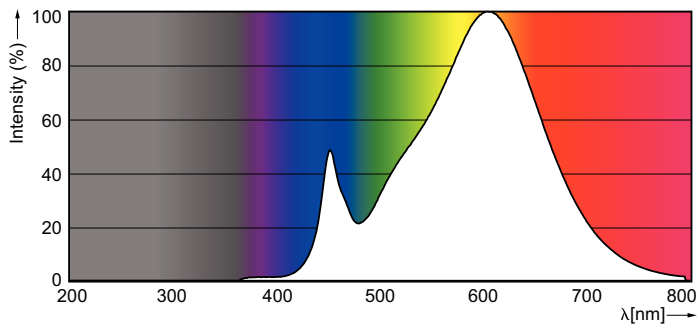

Données photométriques

Spectral Power Distribution Colour - CorePro LEDlinear ND 7.5-60W R7S 78mm830