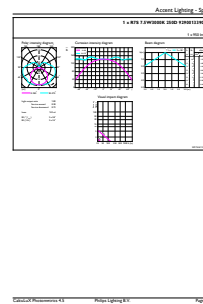

Accent Lighting Spots - CorePro LEDlinear ND 7.5-60W R7S 78mm830

Données photométriques