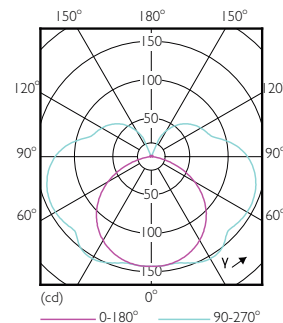

Données du produit

Caractéristiques générales	
Type de lampe	LED
Référence de mesure de flux	Sphere
Nombre de cycles d'allumage	50 000
Durée de vie nominale	15 000 h
Culot	R7S [R7s]

Photométries et colorimétries	
Code couleur	830 [CCT of 3000K]
Flux lumineux	950 lm
Désignation de la couleur	Blanc (WH)
Température de couleur corrélée (nom.)	3000 K
Efficacité lumineuse (nominale)	126,67 lm/W
Cohérence des couleurs	<6
Indice de rendu de couleur (IRC)	80
LLMF à la fin de la durée de vie nominale (nom.)	70 %

Quantité par pack	1
Conditionnement par carton	10
Code 12NC	929001339002
Nom de produit complet	CorePro LEDlinear ND 7.5-60W R7S 78mm830
Codes EAN/UPC - Boîte	8718696713952

Schéma dimensionnel

Product	D	C
CorePro LEDlinear ND 7.5-60W R7S 78mm830	29 mm	78 mm

Données photométriques

Spectral Power Distribution Colour - CorePro LEDlinear ND 7.5-60W R7S 78mm830

Accent Lighting Spots - CorePro LEDlinear ND 7.5-60W R7S 78mm830

Light Distribution Diagram - CorePro LEDlinear ND 7.5-60W R7S 78mm830