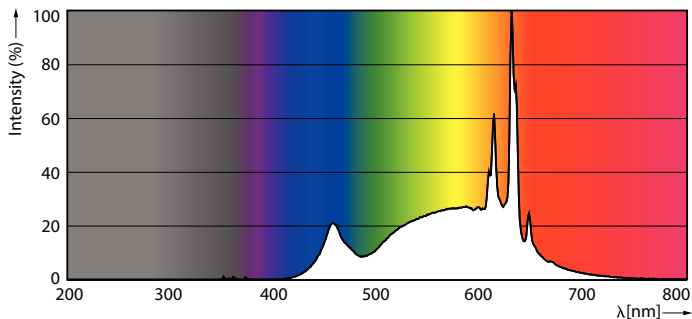

General uniform lighting - CorePro LEDbulb ND 13-100W A60 E27 930

Spectral Power Distribution Colour