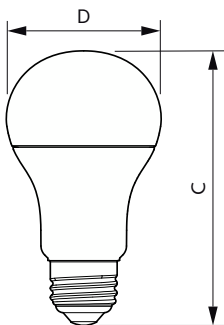

### Données du produit

Caractéristiques générales		Valeur d'effet stroboscopique (SVM)	
Type de lampe	LED		0,4
Référence de mesure de flux	Sphere	Caractéristiques électriques	
Nombre de cycles d'allumage	50 000	Fréquence linéaire	50 to 60 Hz
Durée de vie nominale	15 000 h	Fréquence d'entrée	50 à 60 Hz
Culot	E27 [E27]	Consommation électrique	13 W
Photométries et colorimétries		Courant lampe (nom.)	105 mA
Code couleur	930 [CCT of 3000K]	Puissance équivalente	100 W
Angle du faisceau (nom.)	200 degré(s)	Heure de démarrage (nom.)	0,5 s
Flux lumineux	1 521 lm	Temps de chauffe à 60 %	0,5 s
Désignation de la couleur	Blanc (WH)	Facteur de puissance (fraction)	0,5
Température de couleur corrélée (nom.)	3000 K	Tension (nom.)	220-240 V
Efficacité lumineuse (nominale)	117,00 lm/W	Températures	
Cohérence des couleurs	<6	Température maximale du produit (nom.)	95 °C
Indice de rendu de couleur (IRC)	90		
LLMF à la fin de la durée de vie nominale (nom.)	70 %		
Valeur de scintillement (PstLM)	0,1		

## Matériaux et finitions

Finition ampoule Dépoli

Forme de la lampe A60 [A 60 mm]

## Schéma dimensionnel

Product	D	C
CorePro LEDbulb ND 13-100W A60 E27 930	60 mm	110 mm