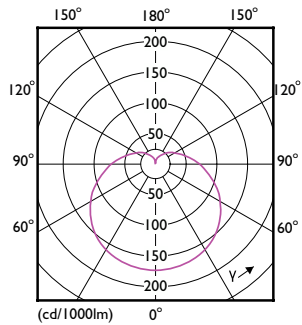

Lampes CorePro LEDbulb forme classique

Données photométriques

Light Distribution Diagram - CorePro LEDbulb ND 13-100W A60 E27 930