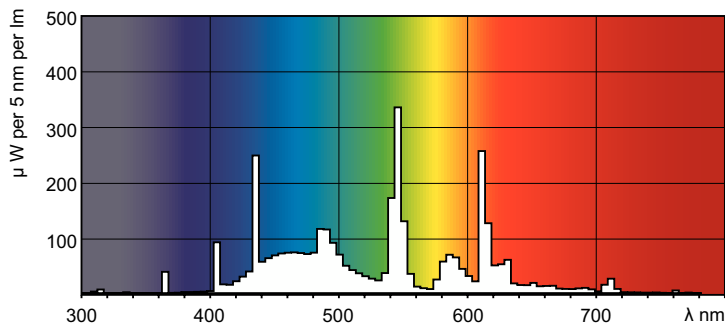

Données du produit

Informations générales		Indice de rendu de couleur (IRC)	
Culot	G13 [Medium Bi-Pin Fluorescent]	Indice de rendu de couleur (IRC)	93
Référence de mesure de flux	Sphere	Fonctionnement et électricité	
Durée de vie à 50 % de mortalité (nom.)	15 000 h	Consommation électrique	36,8 W
Données techniques de l'éclairage		Courant lampe (nom.)	0,440 A
Code couleur	965 [CCT of 6500K]	Commandes et gradation	
Flux lumineux	2 850 lm	Variation de l'intensité lumineuse	Oui
Désignation de la couleur	Lumière naturelle froide	Mécanique et boîtier	
Coordonnée chromatique X	0,313	Forme de la lampe	T8 [26 mm (T8)]
Coordonnée chromatique Y	0,337	Approbation et application	
Température de couleur corrélée (nom.)	6500 K	Classe d'efficacité énergétique	G
Efficacité lumineuse (nominale)	77,4 lm/W		

MASTER TL-D 90 De Luxe

Taux de mercure (Hg) (nom.)	1,7 mg
Consommation d'énergie kWh/1 000 h	37 kWh
Numéro d'enregistrement EPREL	423526
Données du produit	
Code EOC	871150088862425
Nom du produit de la commande	MASTER TL-D 90 De Luxe 36W/965 SLV/10
Code de commande	88862425

Données photométriques

Spectral Power Distribution Colour - MASTER TL-D 90 De Luxe 36W/965 SLV/10

MASTER TL-D 90 De Luxe

Durée de vie

Life Expectancy Diagram - MASTER TL-D 90 De Luxe 36W/965 SLV/10

Life Expectancy Diagram - MASTER TL-D 90 De Luxe 36W/965 SLV/10