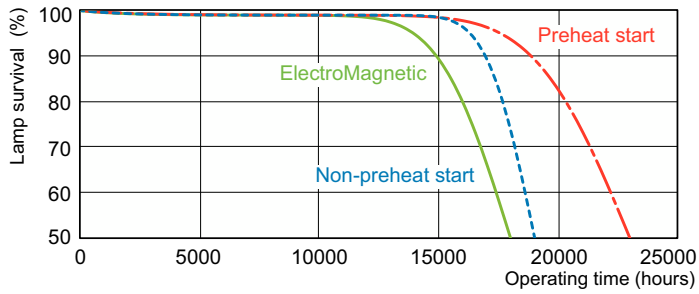

Données du produit

Informations générales		Indice de rendu de couleur (IRC)	
Culot	G13 [Medium Bi-Pin Fluorescent]	Indice de rendu de couleur (IRC)	93
Référence de mesure de flux	Sphere	Fonctionnement et électricité	
Durée de vie à 50 % de mortalité (nom.)	15 000 h	Consommation électrique	36,8 W
Données techniques de l'éclairage		Courant lampe (nom.)	0,440 A
Code couleur	965 [CCT of 6500K]	Commandes et gradation	
Flux lumineux	2 850 lm	Variation de l'intensité lumineuse	Oui
Désignation de la couleur	Lumière naturelle froide	Mécanique et boîtier	
Coordonnée chromatique X	0,313	Forme de la lampe	T8 [26 mm (T8)]
Coordonnée chromatique Y	0,337	Approbation et application	
Température de couleur corrélée (nom.)	6500 K	Classe d'efficacité énergétique	G
Efficacité lumineuse (nominale)	77,4 lm/W		

Données photométriques

Spectral Power Distribution Colour - MASTER TL-D 90 De Luxe 36W/965 SLV/10

MASTER TL-D 90 De Luxe

Durée de vie

Life Expectancy Diagram - MASTER TL-D 90 De Luxe 36W/965 SLV/10

Life Expectancy Diagram - MASTER TL-D 90 De Luxe 36W/965 SLV/10