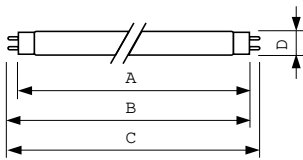

Données du produit

Informations générales		Indice de rendu de couleur (IRC)	
Culot	G13 [Medium Bi-Pin Fluorescent]	Indice de rendu de couleur (IRC)	93
Référence de mesure de flux	Sphere	Fonctionnement et électricité	
Durée de vie à 50 % de mortalité (nom.)	15 000 h	Consommation électrique	36,8 W
Données techniques de l'éclairage		Courant lampe (nom.)	0,440 A
Code couleur	965 [CCT of 6500K]	Commandes et gradation	
Flux lumineux	2 850 lm	Variation de l'intensité lumineuse	Oui
Désignation de la couleur	Lumière naturelle froide	Mécanique et boîtier	
Coordonnée chromatique X	0,313	Forme de la lampe	T8 [26 mm (T8)]
Coordonnée chromatique Y	0,337	Approbation et application	
Température de couleur corrélée (nom.)	6500 K	Classe d'efficacité énergétique	G
Efficacité lumineuse (nominale)	77,4 lm/W		

MASTER TL-D 90 De Luxe

Taux de mercure (Hg) (nom.)	1,7 mg
Consommation d'énergie kWh/1 000 h	37 kWh
Numéro d'enregistrement EPREL	423526
Données du produit	
Code EOC	871150088862425
Nom du produit de la commande	MASTER TL-D 90 De Luxe 36W/965 SLV/10
Code de commande	88862425

Quantité par pack	1
Conditionnement par carton	10
Code 12NC	928044596581
Nom de produit complet	MASTER TL-D 90 De Luxe 36W/965 1SL/10
Codes EAN/UPC - Boîte	8711500888631

Schéma dimensionnel

Product	D (max)	A (max)	B (max)	B (min)	C (max)
MASTER TL-D 90 De Luxe 36W/965 SLV/10	28 mm	1 199,4 mm	1 206,5 mm	1 204,1 mm	1 213,6 mm