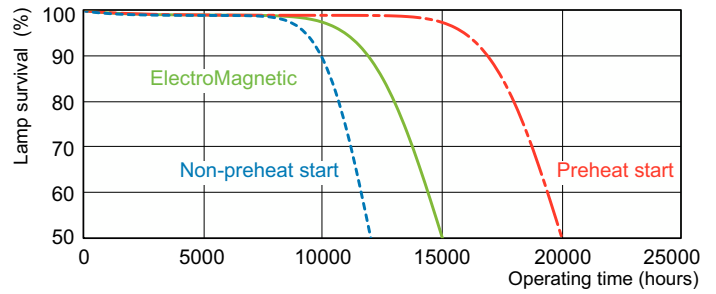

Données du produit

Informations générales		Indice de rendu de couleur (IRC)	
Culot	G13 [Medium Bi-Pin Fluorescent]	Indice de rendu de couleur (IRC)	93
Référence de mesure de flux	Sphere	Fonctionnement et électricité	
Durée de vie à 50 % de mortalité (nom.)	15 000 h	Consommation électrique	36,8 W
Données techniques de l'éclairage		Courant lampe (nom.)	0,440 A
Code couleur	965 [CCT of 6500K]	Commandes et gradation	
Flux lumineux	2 850 lm	Variation de l'intensité lumineuse	Oui
Désignation de la couleur	Lumière naturelle froide	Mécanique et boîtier	
Coordonnée chromatique X	0,313	Forme de la lampe	T8 [26 mm (T8)]
Coordonnée chromatique Y	0,337	Approbation et application	
Température de couleur corrélée (nom.)	6500 K	Classe d'efficacité énergétique	G
Efficacité lumineuse (nominale)	77,4 lm/W		

MASTER TL-D 90 De Luxe

Taux de mercure (Hg) (nom.)	1,7 mg
Consommation d'énergie kWh/1 000 h	37 kWh
Numéro d'enregistrement EPREL	423526
Données du produit	
Code EOC	871150088862425
Nom du produit de la commande	MASTER TL-D 90 De Luxe 36W/965 SLV/10
Code de commande	88862425

Données photométriques

Spectral Power Distribution Colour - MASTER TL-D 90 De Luxe 36W/965 SLV/10

MASTER TL-D 90 De Luxe

Durée de vie

Life Expectancy Diagram - MASTER TL-D 90 De Luxe 36W/965 SLV/10

Life Expectancy Diagram - MASTER TL-D 90 De Luxe 36W/965 SLV/10