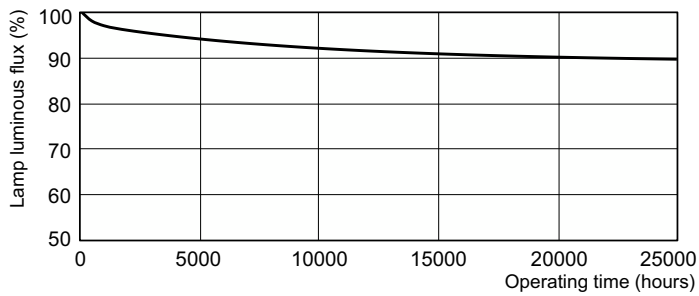

Données du produit

Informations générales		Indice de rendu de couleur (IRC)	
Culot	G13 [Medium Bi-Pin Fluorescent]	Indice de rendu de couleur (IRC)	93
Référence de mesure de flux	Sphere	Fonctionnement et électricité	
Durée de vie à 50 % de mortalité (nom.)	15 000 h	Consommation électrique	36,8 W
Données techniques de l'éclairage		Courant lampe (nom.)	0,440 A
Code couleur	965 [CCT of 6500K]	Commandes et gradation	
Flux lumineux	2 850 lm	Variation de l'intensité lumineuse	Oui
Désignation de la couleur	Lumière naturelle froide	Mécanique et boîtier	
Coordonnée chromatique X	0,313	Forme de la lampe	T8 [26 mm (T8)]
Coordonnée chromatique Y	0,337	Approbation et application	
Température de couleur corrélée (nom.)	6500 K	Classe d'efficacité énergétique	G
Efficacité lumineuse (nominale)	77,4 lm/W		

Données photométriques

Spectral Power Distribution Colour - MASTER TL-D 90 De Luxe 36W/965 SLV/10

MASTER TL-D 90 De Luxe

Durée de vie

Life Expectancy Diagram - MASTER TL-D 90 De Luxe 36W/965 SLV/10

Life Expectancy Diagram - MASTER TL-D 90 De Luxe 36W/965 SLV/10