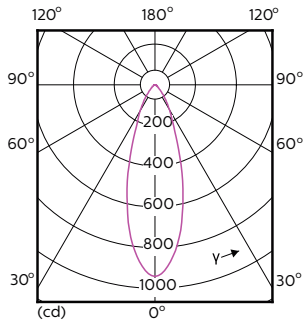

Lampes MASTER LEDspot Expert Color GU10 IRC 97 DIM

Données photométriques

Light Distribution Diagram - MAS LED ExpertColor 5.5-50W GU10 940 36D