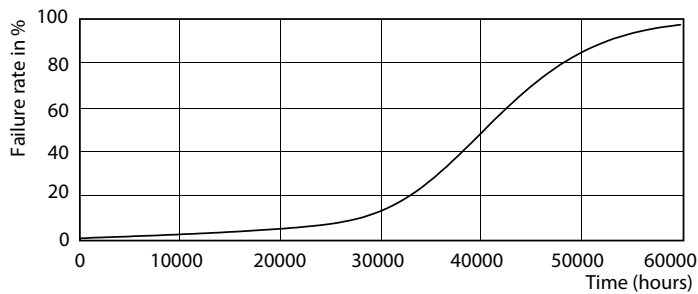

Durée de vie

Life Expectancy Diagram - MAS LED ExpertColor 5.5-50W GU10 940 36D