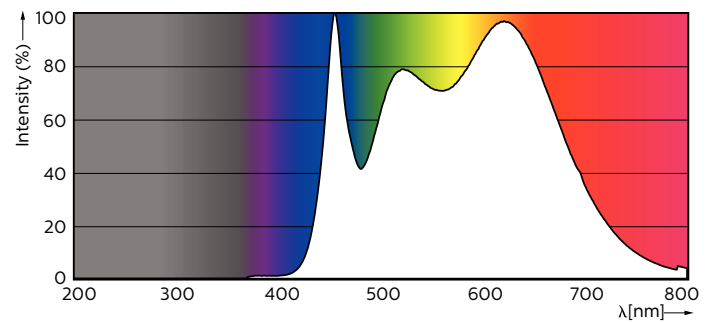

Données photométriques

Spectral Power Distribution Colour - MAS LED ExpertColor 5.5-50W GU10 940 36D