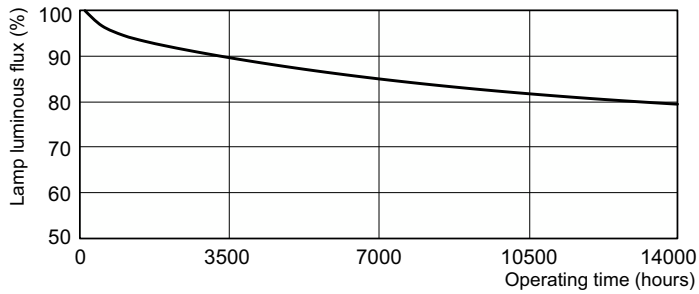

Life Expectancy Diagram - MASTER PL-C 18W/830 /2P 1CT/5X10BOX

Lumen Maintenance Diagram - MASTER PL-C 18W/830 /2P 1CT/5X10BOX