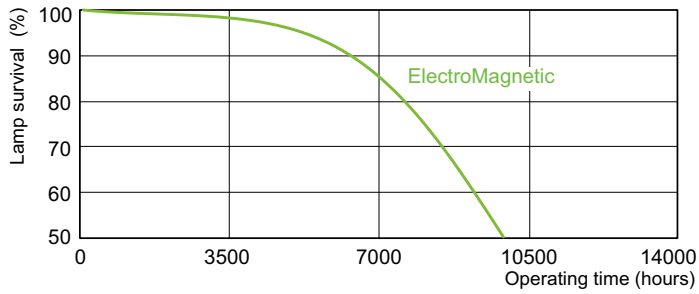

MASTER PL-C 2 Broches

Durée de vie

Life Expectancy Diagram - MASTER PL-C 18W/830 /2P 1CT/5X10BOX