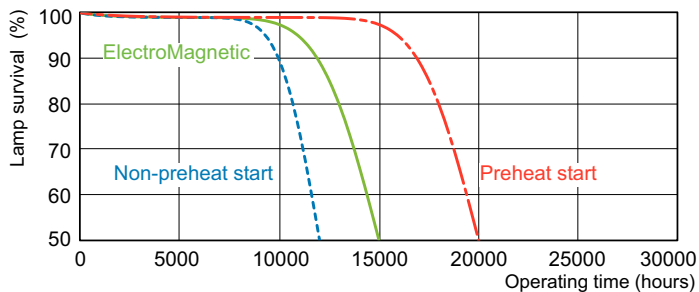

Durée de vie

Life Expectancy Diagram - MASTER TL-D Super 80 18W/830 UNP/25