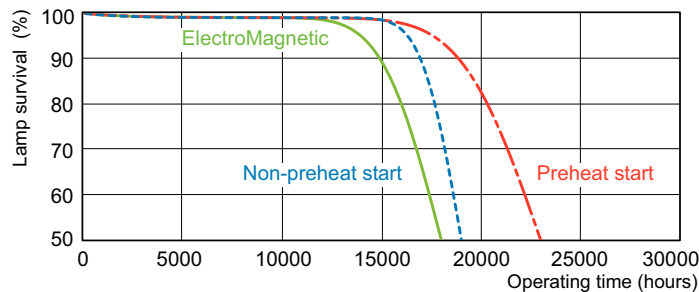

Life Expectancy Diagram - MASTER TL-D Super 80 18W/830 UNP/25