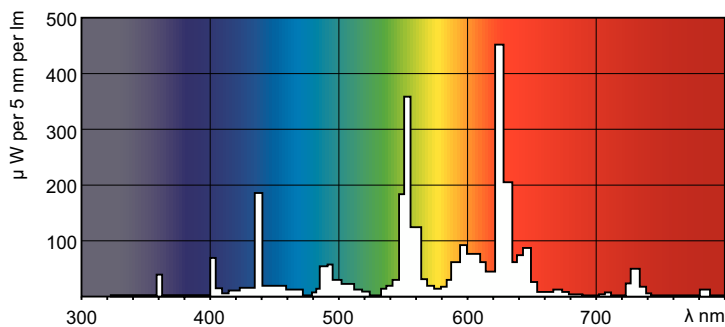

MASTER TL-D Super 80

MASTER TL-D SUPER 80 18W/830 UNP/25

La lampe MASTER TL-D Super 80 fournit plus de lumens par watt et un meilleur rendu des couleurs que les couleurs TL-D standard. De plus, son taux de mercure est bas. La lampe peut fonctionner dans des luminaires TL-D existants.

Données du produit

Informations générales	
Culot	G13 [Medium Bi-Pin Fluorescent]
Référence de mesure de flux	Sphere
Durée de vie à 50 % de mortalité (nom.)	15 000 h

Données techniques de l'éclairage	
Code couleur	830 [CCT of 3000K]
Flux lumineux	1 350 lm
Désignation de la couleur	Blanc chaud (WW)
Coordonnée chromatique X	0,44
Coordonnée chromatique Y	0,403
Température de couleur corrélée (nom.)	3000 K
Efficacité lumineuse (nominale)	75 lm/W
Indice de rendu de couleur (IRC)	82

Approbation et application	
Classe d'efficacité énergétique	G
Taux de mercure (Hg) (nom.)	1,7 mg
Consommation d'énergie kWh/1 000 h	19 kWh
Numéro d'enregistrement EPREL	423361

Données du produit	
Code EOC	871150061054640
Nom du produit de la commande	MASTER TL-D Super 80 18W/830 UNP/25

Schéma dimensionnel

Product	D (max)	A (max)	B (max)	B (min)	C (max)
MASTER TL-D Super 80 18W/830 UNP/25	28 mm	589,8 mm	596,9 mm	594,5 mm	604 mm

Données photométriques

Spectral Power Distribution Colour - MASTER TL-D Super 80 18W/830 UNP/25