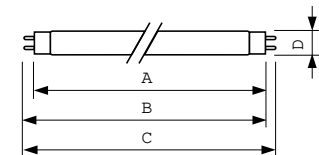

Données du produit

Informations générales	
Culot	G13 [Medium Bi-Pin Fluorescent]
Référence de mesure de flux	Sphere
Durée de vie à 50 % de mortalité (nom.)	15 000 h

Données techniques de l'éclairage	
Code couleur	830 [CCT of 3000K]
Flux lumineux	1 350 lm
Désignation de la couleur	Blanc chaud (WW)
Coordonnée chromatique X	0,44
Coordonnée chromatique Y	0,403
Température de couleur corrélée (nom.)	3000 K
Efficacité lumineuse (nominale)	75 lm/W
Indice de rendu de couleur (IRC)	82

Schéma dimensionnel

Product	D (max)	A (max)	B (max)	B (min)	C (max)
MASTER TL-D Super 80 18W/830 UNP/25	28 mm	589,8 mm	596,9 mm	594,5 mm	604 mm

Données photométriques

Spectral Power Distribution Colour - MASTER TL-D Super 80 18W/830 UNP/25