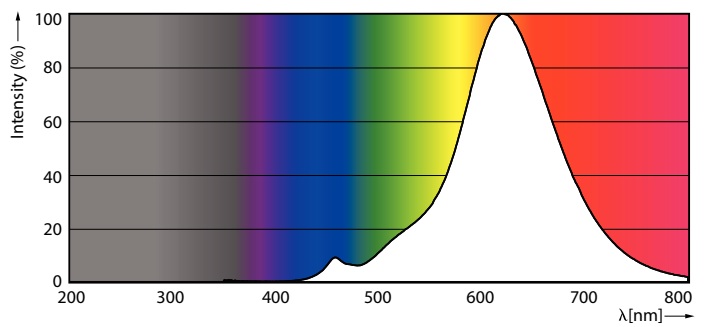

Données du produit

Informations générales	
Culot	E27 [E27]
Marquage CE	Oui
Durée de vie nominale	15 000 h
Nombre de cycles d'allumage	20 000
Durée de vie nominale (heures)	15 000 h
Type de lampe	LED
Conforme à RoHS	Oui
Données techniques de l'éclairage	
Code couleur	818 [CCT of 1800K]
Code couleur	818 [CCT of 1800K]
Angle du faisceau (nom.)	300 degré(s)
Flux lumineux	200 lm
Désignation de la couleur	1800
Température de couleur corrélée (nom.)	1800 K
Efficacité lumineuse (nominale)	30 lm/W
Cohérence des couleurs	<6

Indice de rendu de couleur (IRC)	80
LLMF à la fin de la durée de vie nominale (nom.)	70 %
Valeur de scintillement (PstLM)	1
Valeur d'effet stroboscopique (SVM)	0,4
Sécurité photobiologique selon EN 62471	RG1
Fonctionnement et électricité	
Fréquence linéaire	50 to 60 Hz
Fréquence d'entrée	50 à 60 Hz
Consommation électrique	6,5 W
Courant lampe (nom.)	40 mA
Puissance équivalente	20 W
Heure de démarrage (nom.)	0,5 s
Temps de chauffe à 60 %	0,5 s
Facteur de puissance (fraction)	0,7
Tension (nom.)	220-240 V

Schéma dimensionnel

Product	D	C
LED giant 20W E27 G200 1800K smoky D	202 mm	286 mm

Données photométriques

Light Distribution Diagram - LED giant 20W E27 G200 1800K smoky D

Spectral Power Distribution Colour - LED giant 20W E27 G200 1800K smoky D