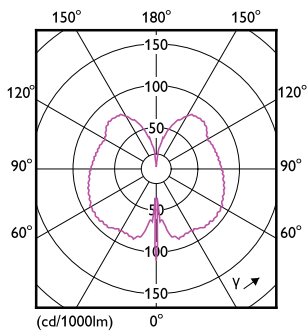

Données du produit

Informations générales	
Culot	E27 [E27]
Marquage CE	Oui
Durée de vie nominale	15 000 h
Nombre de cycles d'allumage	20 000
Durée de vie nominale (heures)	15 000 h
Type de lampe	LED
Conforme à RoHS	Oui
Données techniques de l'éclairage	
Code couleur	818 [CCT of 1800K]
Code couleur	818 [CCT of 1800K]
Angle du faisceau (nom.)	300 degré(s)
Flux lumineux	200 lm
Désignation de la couleur	1800
Température de couleur corrélée (nom.)	1800 K
Efficacité lumineuse (nominale)	30 lm/W
Cohérence des couleurs	<6

Mécanique et boîtier

Finition ampoule	fumé
Matériaux des lampes	Verre
Forme de la lampe	G200 [G 200 mm]

Approbation et application

Consommation d'énergie kWh/1 000 h	7 kWh
EyeComfort	Oui

Données du produit

Schéma dimensionnel

Product	D	C
LED giant 20W E27 G200 1800K smoky D	202 mm	286 mm

Données photométriques

Light Distribution Diagram - LED giant 20W E27 G200 1800K smoky D

Spectral Power Distribution Colour - LED giant 20W E27 G200 1800K smoky D