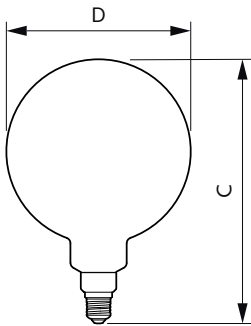

Mécanique et boîtier

Finition ampoule	fumé
Matériaux des lampes	Verre
Forme de la lampe	G200 [G 200 mm]

Approbation et application

Consommation d'énergie kWh/1 000 h	7 kWh
EyeComfort	Oui

Données du produit

Schéma dimensionnel

Product	D	C
LED giant 20W E27 G200 1800K smoky D	202 mm	286 mm

Données photométriques

Light Distribution Diagram - LED giant 20W E27 G200 1800K smoky D

Spectral Power Distribution Colour - LED giant 20W E27 G200 1800K smoky D